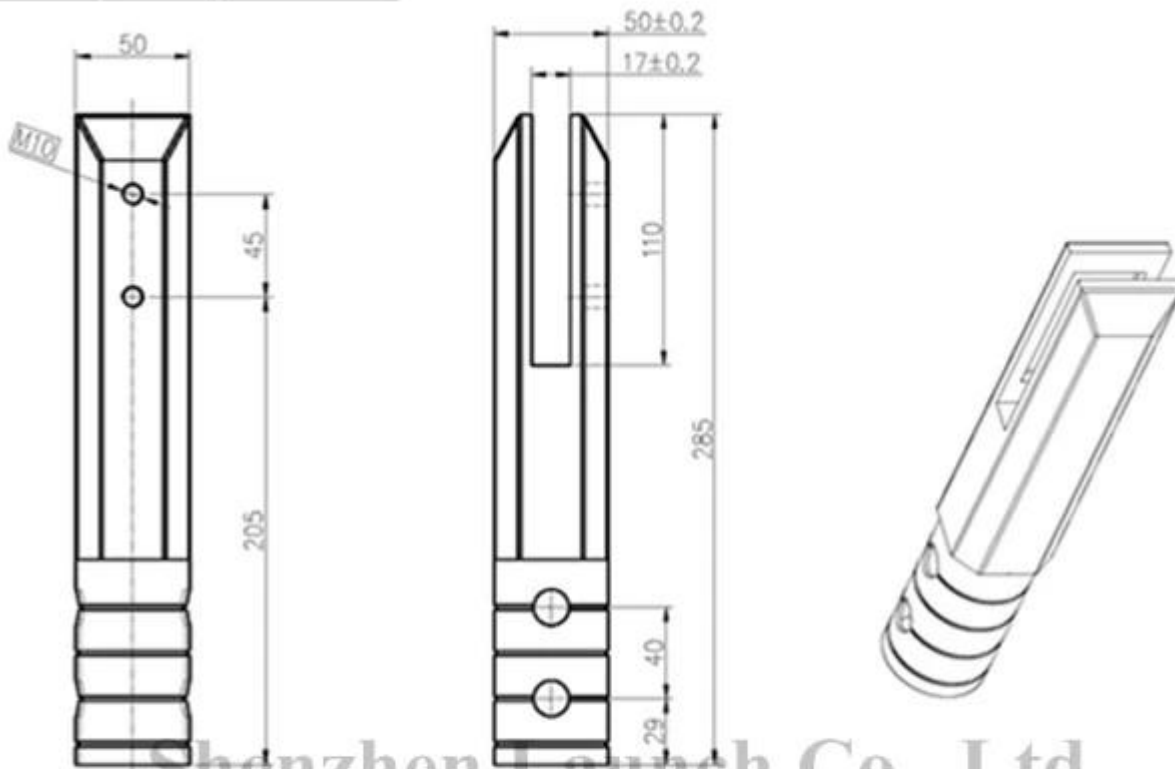

Китай Heavy Duty Stainless Mini Handrail Post [Кронштейн с цилиндрическим сверлом СКМ](#)

описание продукта

Продукт Маменя	Китай сверхпрочный нержавеющей мини-поручень пост-сердечник бурильный стакан SCM
материал	Нержавеющая сталь 316 / дуплекс 2205
Конец	Зеркало полированное / сатинированное
Для Glass Thickness	8-13mm
Высота	285 мм (крепление на 90 мм в землю)
Площадь базового размера	100x100mm
Вес нетто	1.565kg / шт
Способ изготовления	Отливка (высокое качество)
Детали упаковки	1) Одна часть в один пузырьковый мешок, затем в одну белую коробку 2) 12 штук в картонную коробку 365x330x230 мм 3) Упаковка как требования клиентов
заявка	Забор для бассейна, балконные стеклянные перила, колода бескаркасная стеклянные перила, лестничные поручень дизайн
Certification	да, Meet Австралия и Новая Зеландия стандарты
Собильный	Доступный
гора	Напольный монтаж, сверло с сердечником монтаж
MOQ	Без ограничений, Вы можете заказать в соответствии с вашей работой требование.
OEM & ODM обслуживание	Доступный

[Квадратный стеклянный штырь Destails](#)

1) Технический чертеж стержневого сверла с сердечником

Project name

Shenzhen Launch Co., Ltd

数量共页第页

深圳市朝福商贸有限公司 SHENZHEN LAUNCH CO., LTD.		表面处理
设计	裴佳辉	材料
校对		图号:SCM
工艺		名称:Spigot
审核		线性公差
批准		角度公差
		版次
		Y001

2) Изображения с цилиндрическим сверлом

2013/08/15

3) Фасонный завод

Упаковка для безопасности стеклянных патрубков

1. Одна часть в один пузырьковый мешок, затем в одну белую коробку.
12 штук в картонную коробку 365x330x230 мм.
2. Упаковка в качестве заказчиков.