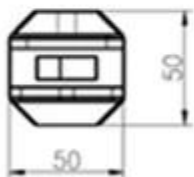

数量共页第页

深圳市朝福商贸有限公司 SHENZHEN LAUNCH CO., LTD.		表面处理
设计	裴佳辉	材料
校对		图号:SCM
工艺		名称:Spigot
审核		线性公差
批准		角度公差
		版次
		Y001

2) Изображения с цилиндрическим сверлом