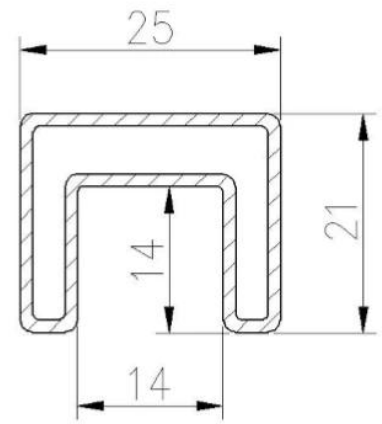

Подгонянная внешняя загородка плавательного бассейна перил нержавеющей стали стеклянная напольная безрамная

Система перил	Размерная деталь	Различные материалы
• Верхние перила	Перила с щелевой трубкой - Квадратный дизайн: 21 * 25 (мм) - Круглый дизайн: диаметр 25,4 мм	перила из цельной древесины / перила из нержавеющей стали
• Закаленное стекло	10-23мм одинарный / ламинированный	закаленное стекло прозрачное / морозное / шелкография / цветное
• кран / противостояние	H168 * W98 (мм) / диаметр 38 мм / 40 мм / 50 мм	нержавеющая сталь 316, нержавеющая сталь Duplex 2205
• Стеклопанель / защелка	различные типы и размеры	нержавеющая сталь 316

RCM

слот трубка нержавеющей стали Вверх перила и аксессуары:

25 × 21MM, GROOVE 14 × 14MM

Surface treatment: satin brushed / mirror polished

25*21 tube

Model: SQ2521

DIAMETER 25.4MM, GROOVE 14 × 14MM

Surface treatment: satin brushed / mirror polished