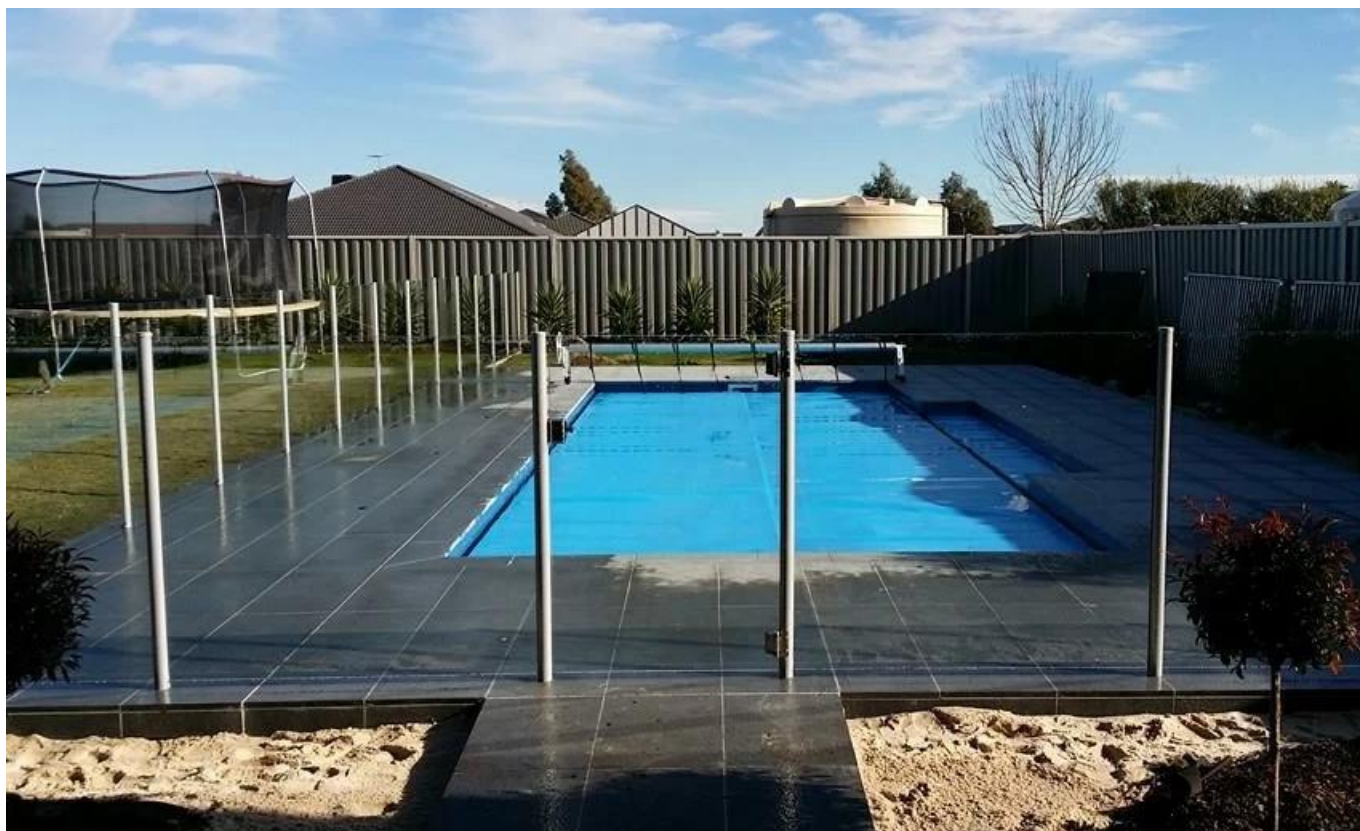

KEBIL 科比奥®

Glass to glass latch 180 degree

Glass to glass latch 90 degree

Glass to wall/square post latch

Подгонянная внешняя загородка плавательного бассейна перил нержавеющей стали стеклянная напольная безрамная проект фото