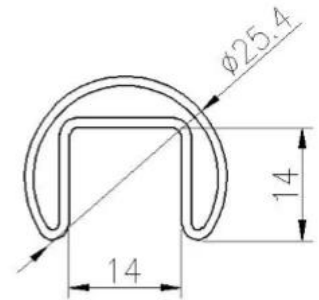

Подгонянная внешняя загородка плавательного бассейна перил нержавеющей стали стеклянная напольная безрамная

Система перил	Размерная деталь	Различные материалы
• Верхние перила	Перила с щелевой трубкой - Квадратный дизайн: 21 * 25 (мм) - Круглый дизайн: диаметр 25,4 мм	перила из цельной древесины / перила из нержавеющей стали
• Закаленное стекло	10-23мм одинарный / ламинированный	закаленное стекло прозрачное / морозное / шелкография / цветное
• кран / противостояние	H168 * W98 (мм) / диаметр 38 мм / 40 мм / 50 мм	нержавеющая сталь 316, нержавеющая сталь Duplex 2205
• Стеклопанель / защелка	различные типы и размеры	нержавеющая сталь 316

RCM

слот трубка нержавеющей стали Вверх перила и аксессуары:

25 × 21MM, GROOVE 14 × 14MM

Surface treatment: satin brushed / mirror polished

25*21 tube

Model: SQ2521

DIAMETER 25.4MM, GROOVE 14 × 14MM

Surface treatment: satin brushed / mirror polished

KEBIL 科比奥®

Glass to glass latch 180 degree

Glass to glass latch 90 degree

Glass to wall/square post latch

Подгонянная внешняя загородка плавательного бассейна перил нержавеющей стали стеклянная напольная безрамная проект фото