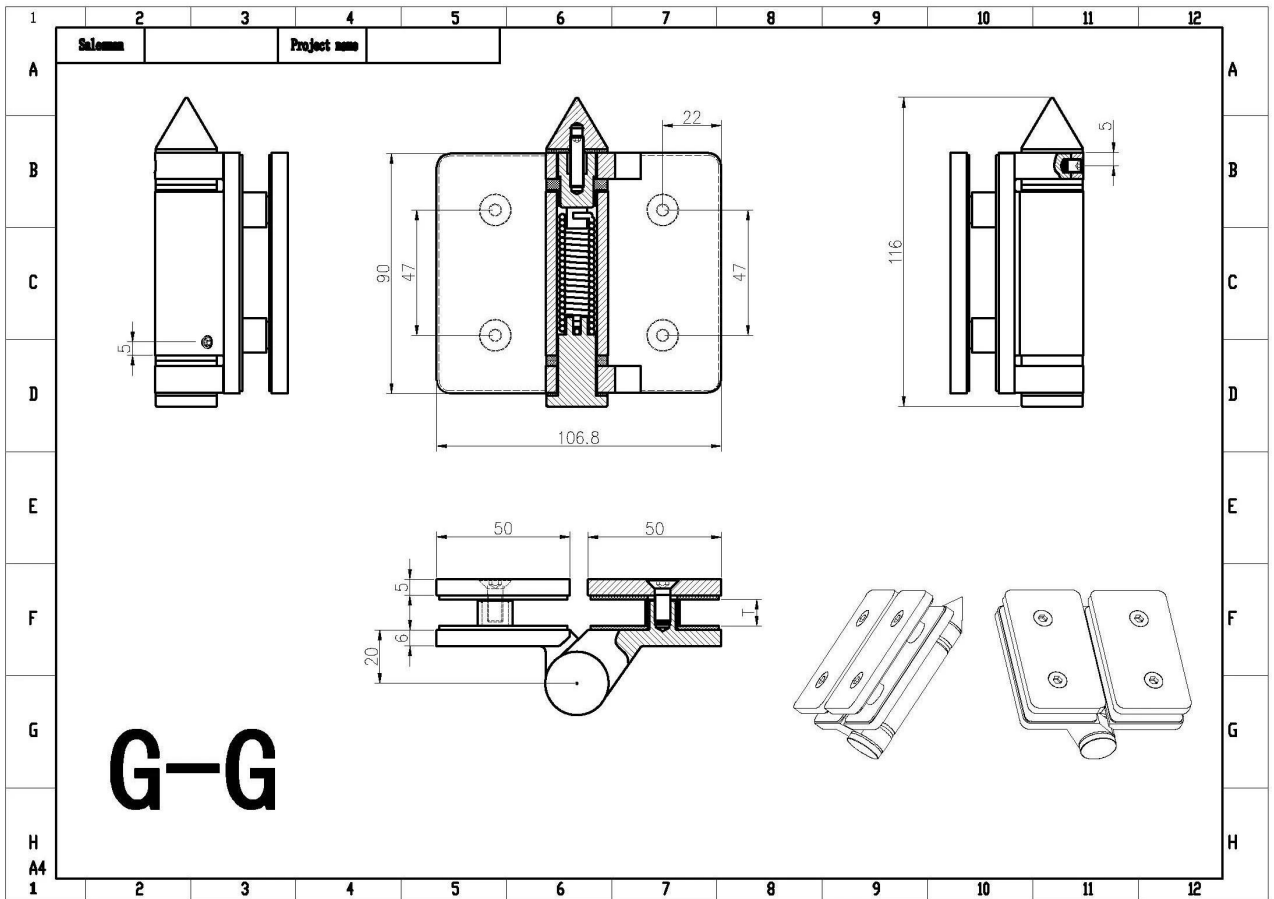

Чертеж измерения для G-G стеклянного шарнира

Фотографии проекта с г-Г весенние нагруженные стекла