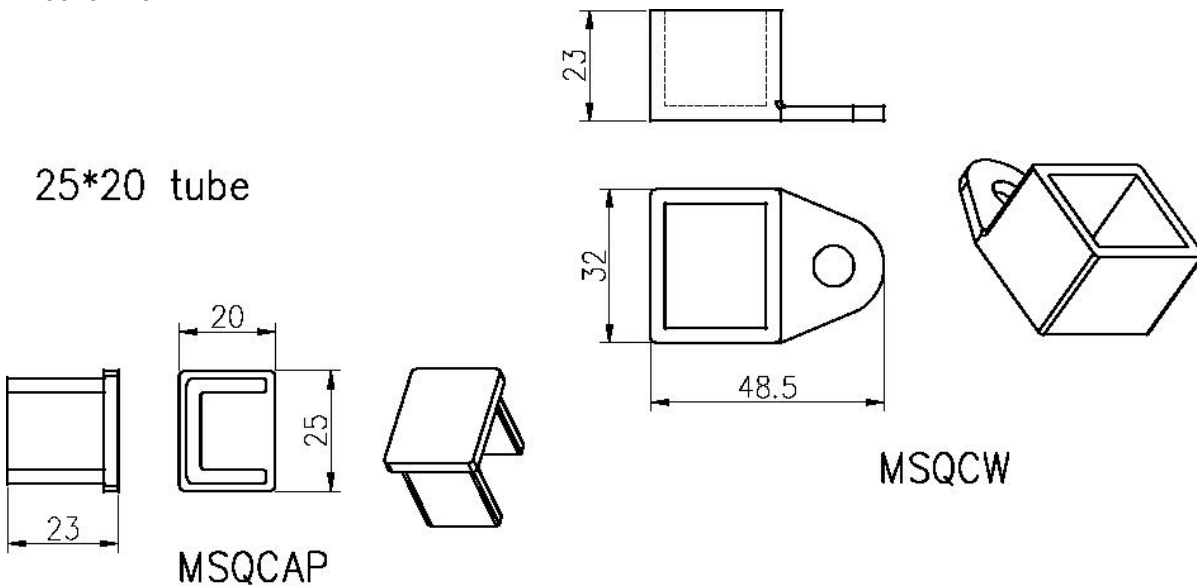

www.launch-china.cn

Рисование