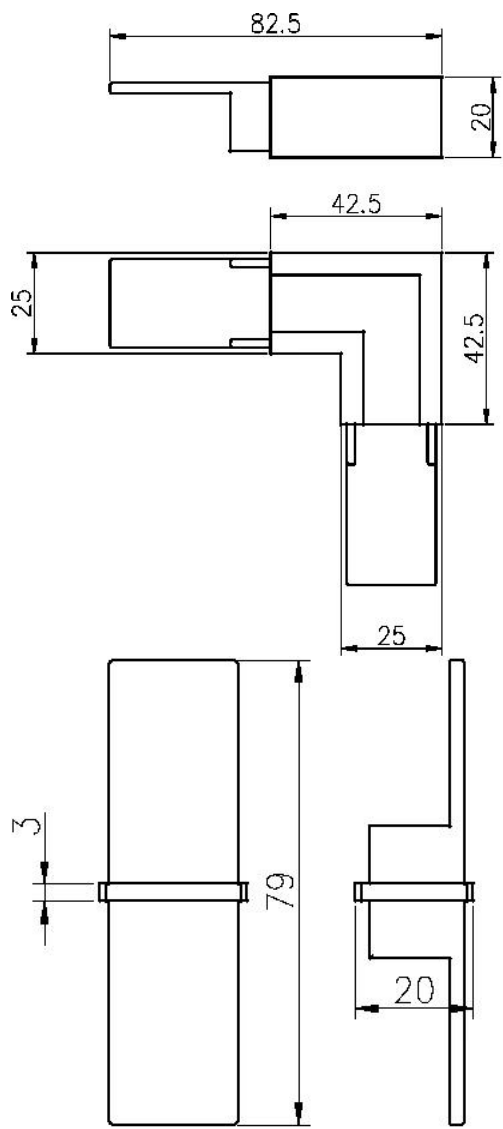

MSQC90

фотографии проекта