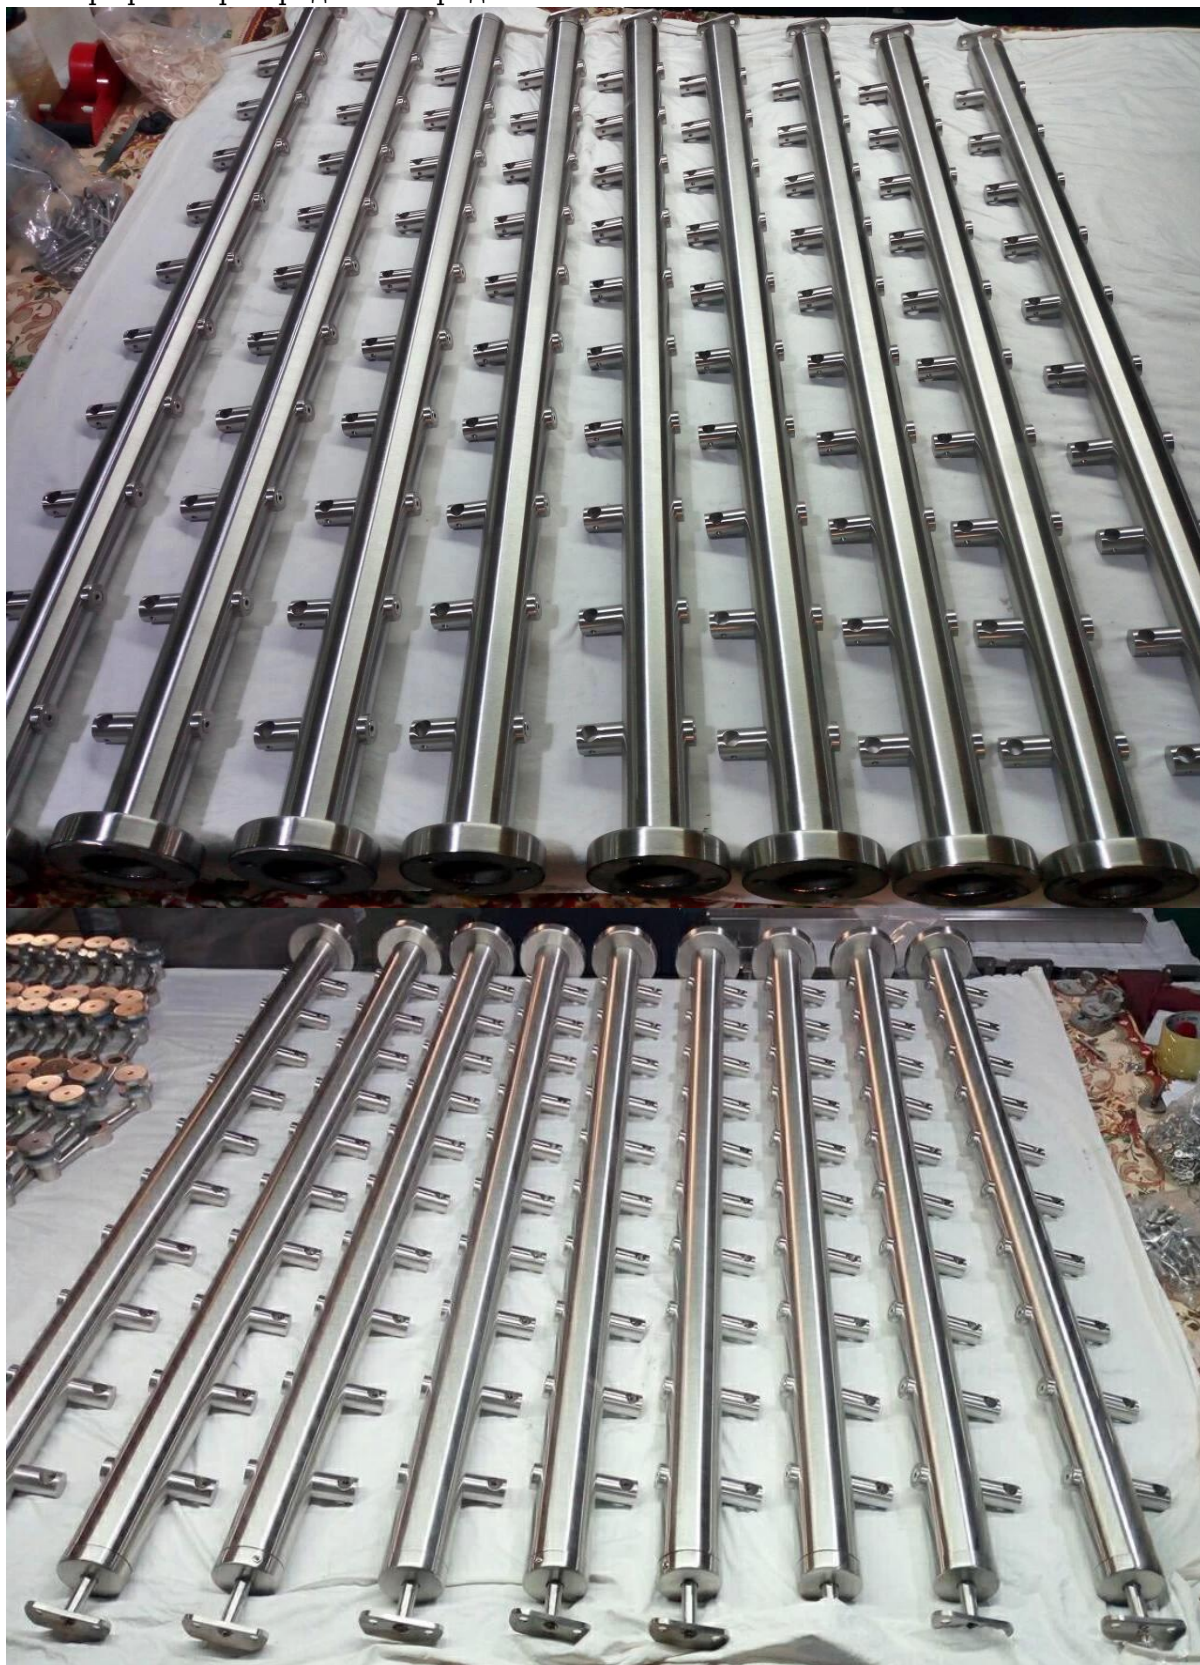

### Описание товара

---

Продукт Намне	Заводская цена интерьер наружная лестница из нержавеющей стали стержень балюстрада перила
материал	Нержавеющая сталь 304/316
Конец	Зеркало полированное или сатинированное
Барный держатель	Для трубы диаметром 12 мм
Рост	1000 мм или высота клиентов
Размер столба балюстрады	Диаметр 50,8 мм, толщина стенки 1,5 мм.
Топ Рейл	Труба диаметром 50,8 мм с регулируемым поручнем
монтаж	Поверхностный / напольный монтаж, монтаж колонкового бурения
минимальный Заказанное Количество	один кусочек
Образец	Доступно для проверки качество и отделка перед заказом
Фабричный осмотр	Имеется в наличии
Продано как комплект	Да, готов к установке. (Возможна также индивидуальная продажа.)
Проверенный	Да, meets и превышает требования к нагрузке ограждения
OME & ODM Сервис	модели шириной
заявка	Внутренние / наружные лестницы,балкон,палубная балюстрада

### Род Балюстрада Подробнее

---

3 типа перил балюстрады доступны.

**LCH-101**

---

**LCH-102**

Фотографии перил род балюстрады

**Перила Проекты Перила  
Балюстрады**