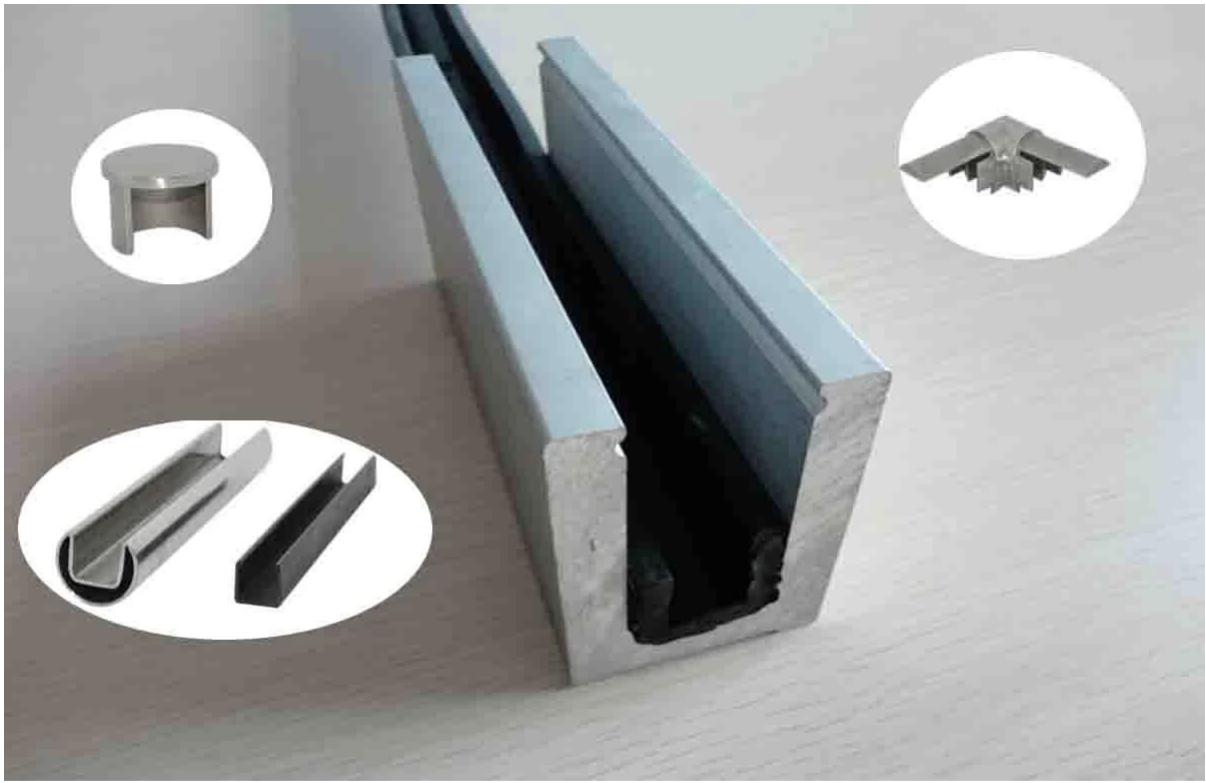

--Для оптовой и розничной торговли (мы являемся фабрика)

--Пример всегда доступен

Размер продукта

Детали

Проект

базовый канал алюминиевый U + [Дизайн лучших перила из нержавеющей стали](#)

Швеллер алюминиевый U + [10-12 мм закаленного стекла дизайн](#)