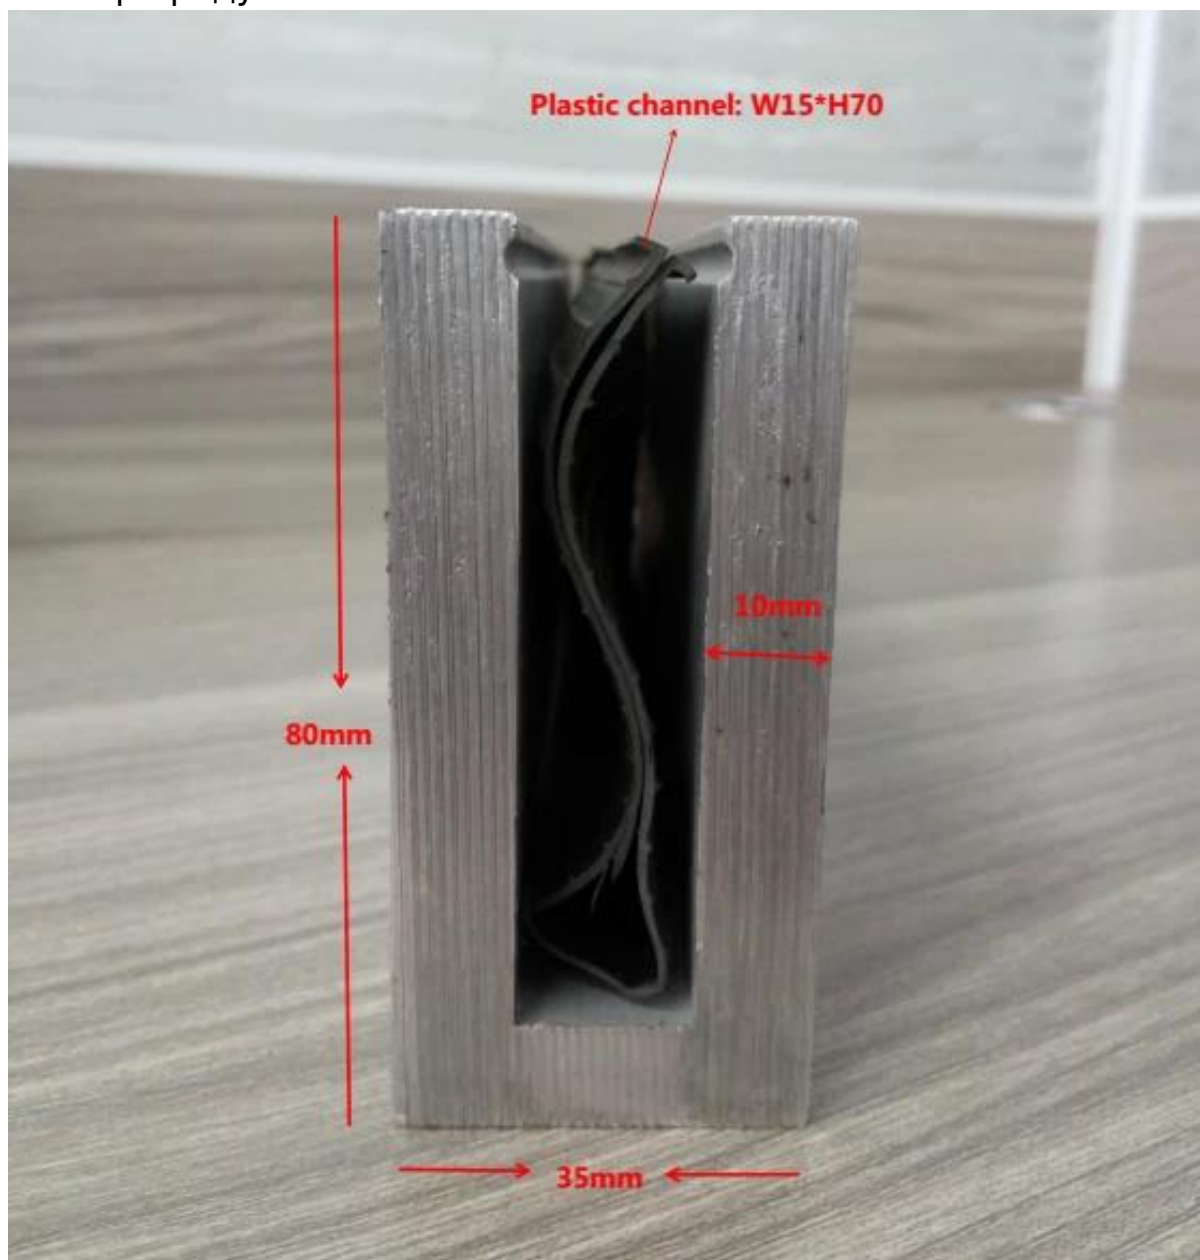

Описание

--Измерения: 35x80mm, пластиковый канал 15x70mm, 5,8 м в длину или согласно вашему требованию

--Алюминия канал толщина: 10 мм

--Для толщины стекла: 10-12 мм

--Этаж монтажной базы алюминиевой U канал (пол может быть бетона и дерева)

--Применение: забор бассейн, Балкон бескаркасных перила, палуба стеклянные перила, садовые ограждения, лестница Безрамные стеклянные перила, алюминиевые перила системы, алюминиевые U канал Балюстрада

--Для как коммерческие, так и современный дом дома дизайн

--Для оптовой и розничной торговли (мы являемся фабрика)

--Пример всегда доступен

Размер продукта

Детали