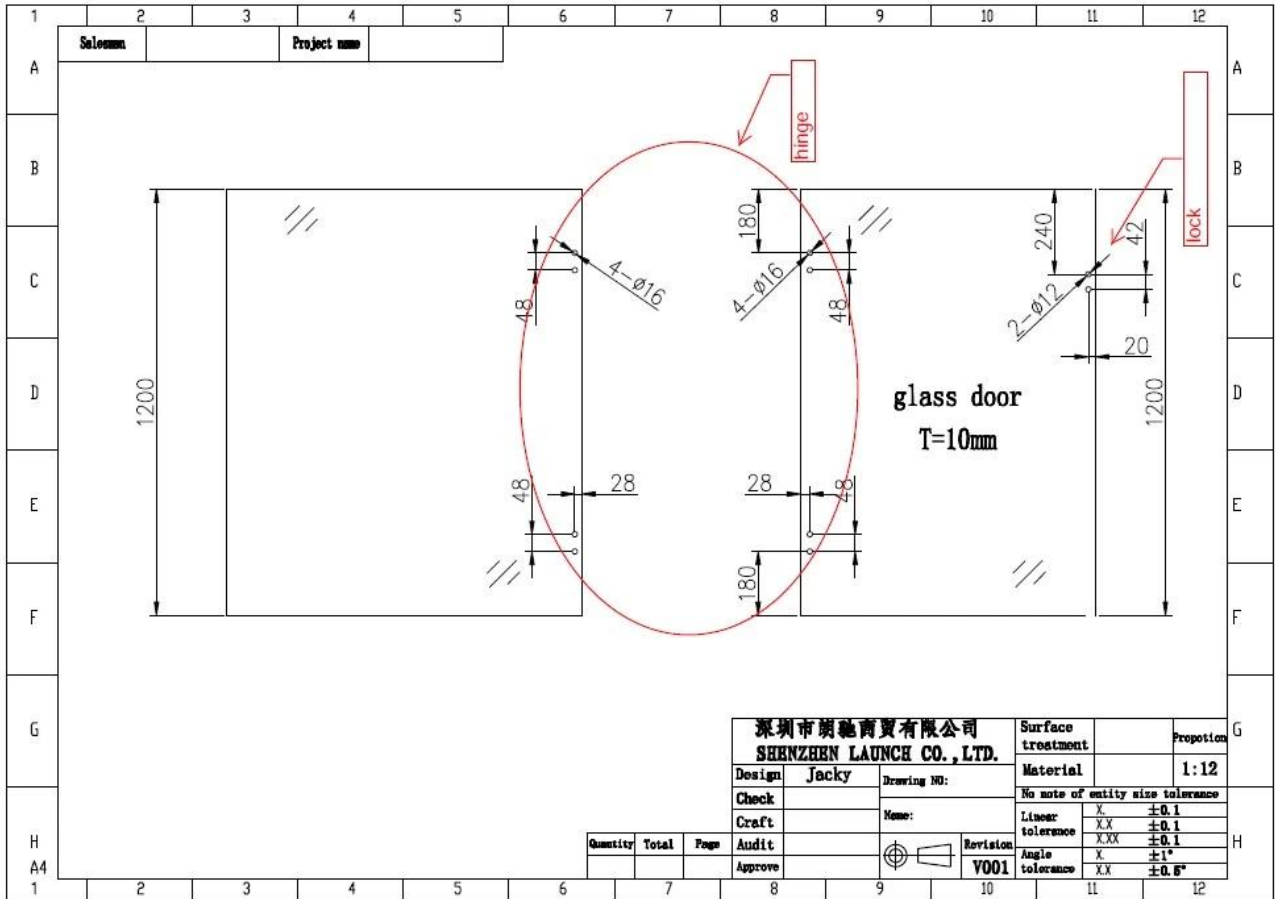

фотографии проекта стеклянного забора бассейна и стеклянных перил балкона -