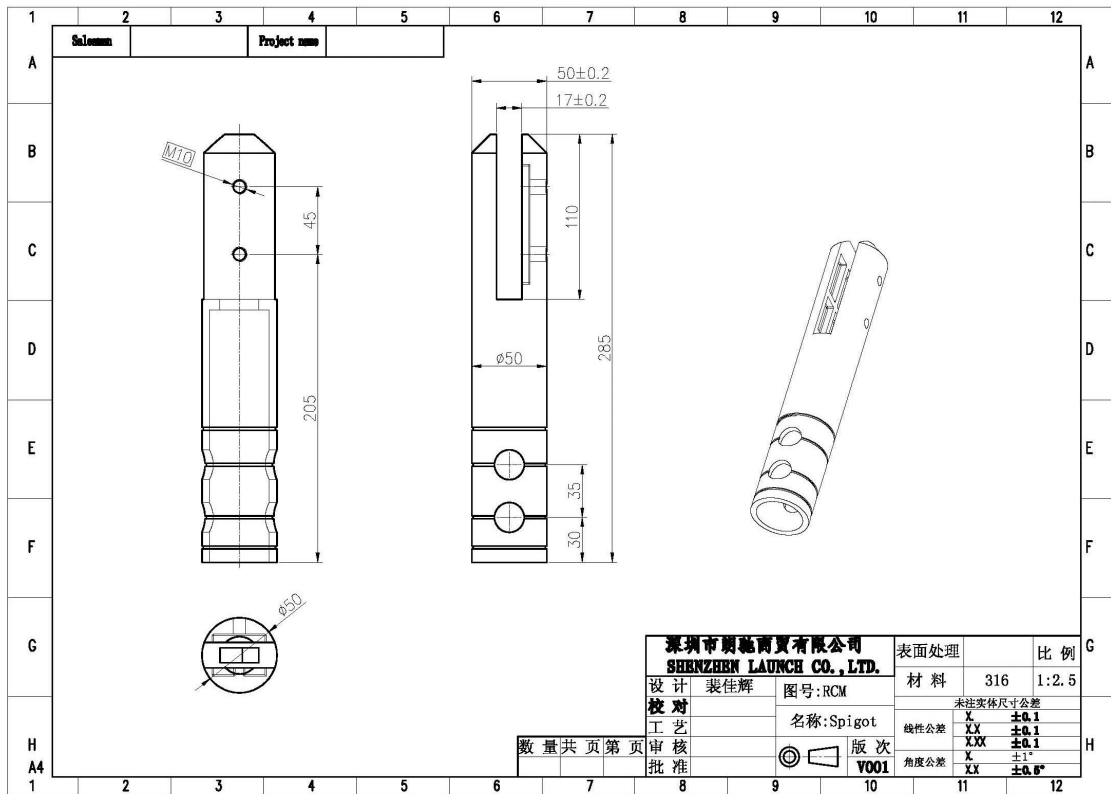

Стеклопанели Производитель, сердечник

описание продукта

Продукт Маменя	Изготовитель упаковочного штифта стеклянного перила, сверление с отверстием из сердечника
материал	Нержавеющая сталь 316 / дуплекс 2205
Конец	Зеркало полированное / сатинированное
Для Glass Thickness	8-13mm
Высота	285 мм (крепление на 90 мм в землю)
Круглый базовый размер	Диаметр 100 мм
Вес нетто	1.229kg / шт
Способ изготовления	Отливка (высокое качество)
Детали упаковки	1) Одна часть в один пузырьковый мешок, затем в одну белую коробку 2) 12 штук в картонную коробку 365x330x230 мм 3) Упаковка как требования клиентов
заявка	Забор для бассейна, балконные стеклянные перила, колода бескаркасная стеклянные перила, лестничные поручень дизайн
Certifikasiон	да, Meet Австралия и Новая Зеландия стандарты
Собильный	Доступный
гора	Напольный монтаж, сверло с сердечником монтаж
MOQ	Без ограничений, Вы можете заказать в соответствии с вашей работой требование.
OEM & ODM обслуживание	Доступный

Кронштейн с сердечником Destails

1) Технический чертеж с сердечником

2) Изображения с цилиндрическим сверлом

3) Фасонный завод

Упаковка для безопасности стеклянных патрубков

1. Одна часть в один пузырьковый мешок, затем в одну белую коробку.
12 штук в картонную коробку 365x330x230 мм.
2. Упаковка в соответствии с требованиями клиентов.