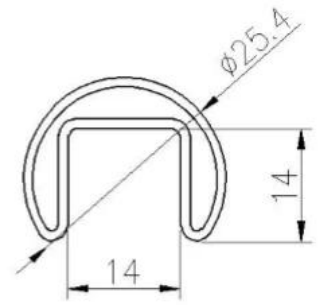

Стеклянная балюстрада для забора

название	Стекло нная балюстрада для забора
материал	SUS316, Ni> 10,0%
финиш	Зеркало / сатин
Размеры	Высота 330; ширина 68мм
Толщина стекла	Стекло 8-13,52 мм, не нужно сверлить отверстия
Нетто	2,5кг
смонтированный	боковой монтаж
Подходит для	Крытый или открытый

Surface treatment: satin brushed / mirror polished

25*21 tube

Model: SQ2521

DIAMETER 25.4MM, GROOVE 14 × 14MM

Surface treatment: satin brushed / mirror polished

Model: RD2525

Стекло Шарниры & задвижки:

Glass Hinge

KEBIL 科比奥®

Glass to glass hinge

Glass to wall hinge

Glass to round post hinge

Glass Latch

KEBIL 科比奥®

Glass to glass latch 180 degree

Glass to glass latch 90 degree