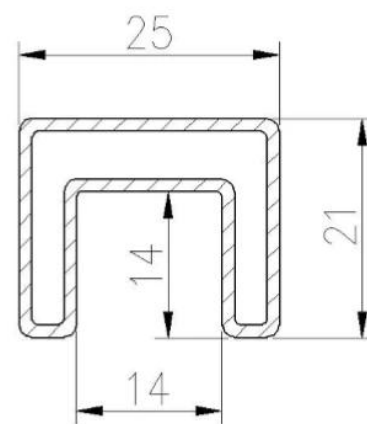

Стеклянная балюстрада для забора

название	Стекло нная балюстрада для забора
материал	SUS316, Ni> 10,0%
финиш	Зеркало / сатин
Размеры	Высота 330; ширина 68мм
Толщина стекла	Стекло 8-13,52 мм, не нужно сверлить отверстия
Нетто	2,5кг
смонтированный	боковой монтаж
Подходит для	Крытый или открытый

5 модели стекло забор 2205 втулка доступный

Стеклопанель с боковым креплением

SFM

Напольный монтажный патрубок стеклянный патрубок

слот трубка нержавеющей стали верхняя перила и аксессуары:

25×21MM, GROOVE 14×14MM

Surface treatment: satin brushed / mirror polished

25*21 tube

Model: SQ2521

DIAMETER 25.4MM, GROOVE 14 × 14MM

Surface treatment: satin brushed / mirror polished

Model: RD2525

Стекло Шарниры & задвижки:

Glass Hinge

KEBIL 科比奥®

Glass to glass hinge

Glass to wall hinge

Glass to round post hinge

Glass Latch

KEBIL 科比奥®

Glass to glass latch 180 degree

Glass to glass latch 90 degree