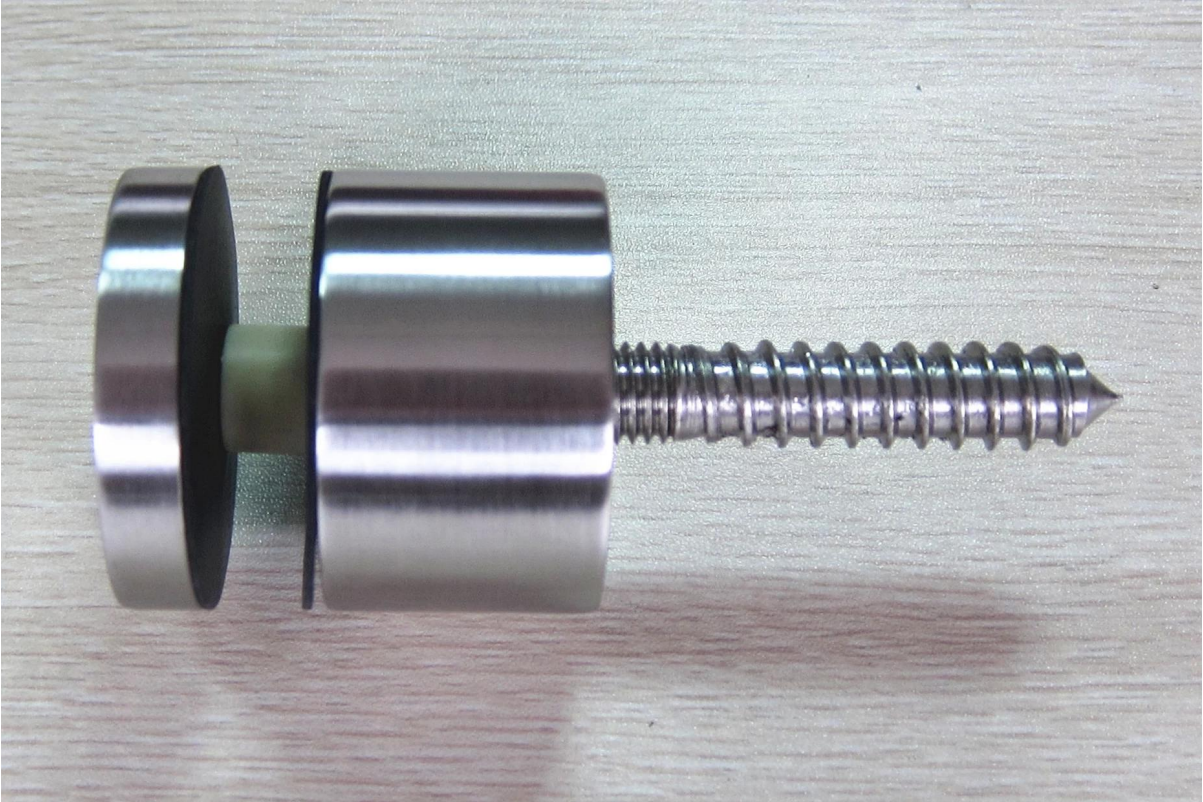

### Детали кронштейна держателя стекла

---

Все типы стеклоянных кронштейнов мы поставляем

KEBIL 科比奥®

KEBIL 科比奥®

KEBIL 科比奥®

SF-50T

Part No.	Material	Finish	Body	Bolt size
<ul style="list-style-type: none"> <li>SF-30</li> <li>SF-40</li> <li>SF-50</li> <li>SF-50A</li> </ul>	<ul style="list-style-type: none"> <li>AISI 304</li> <li>AISI 316</li> </ul>	<ul style="list-style-type: none"> <li>Satin</li> <li>Mirror</li> </ul>	<ul style="list-style-type: none"> <li>30x10; 30x25mm</li> <li>40x10; 40x30mm</li> <li>50x12; 50x30mm</li> <li>50x12; 50x50mm</li> <li>silicon rubber gasket included</li> </ul>	<ul style="list-style-type: none"> <li>M10x120 bolt</li> <li>M10x72 wood screw</li> <li>M8x100 bolt</li> <li>M8 x72 wood screw</li> </ul>

Part No.	Material	Finish	Body	Bolt size
<ul style="list-style-type: none"> <li>SF-38Z</li> </ul>	<ul style="list-style-type: none"> <li>AISI 304</li> <li>AISI 316</li> </ul>	<ul style="list-style-type: none"> <li>Satin</li> <li>Mirror</li> </ul>	<ul style="list-style-type: none"> <li>hollow type</li> <li>38x7.5;38x38mm</li> <li>silicon rubber gasket included</li> </ul>	<ul style="list-style-type: none"> <li>M8x70 hexagonal screw</li> </ul>

Part No.	Material	Finish	Body	Mounting plate size
<ul style="list-style-type: none"> <li>SF-50T</li> </ul>	<ul style="list-style-type: none"> <li>AISI 304</li> <li>AISI 316</li> </ul>	<ul style="list-style-type: none"> <li>Satin</li> <li>Mirror</li> </ul>	<ul style="list-style-type: none"> <li>50x10;50x30mm</li> <li>silicon rubber gasket included</li> </ul>	<ul style="list-style-type: none"> <li>200x100x10mm</li> </ul>