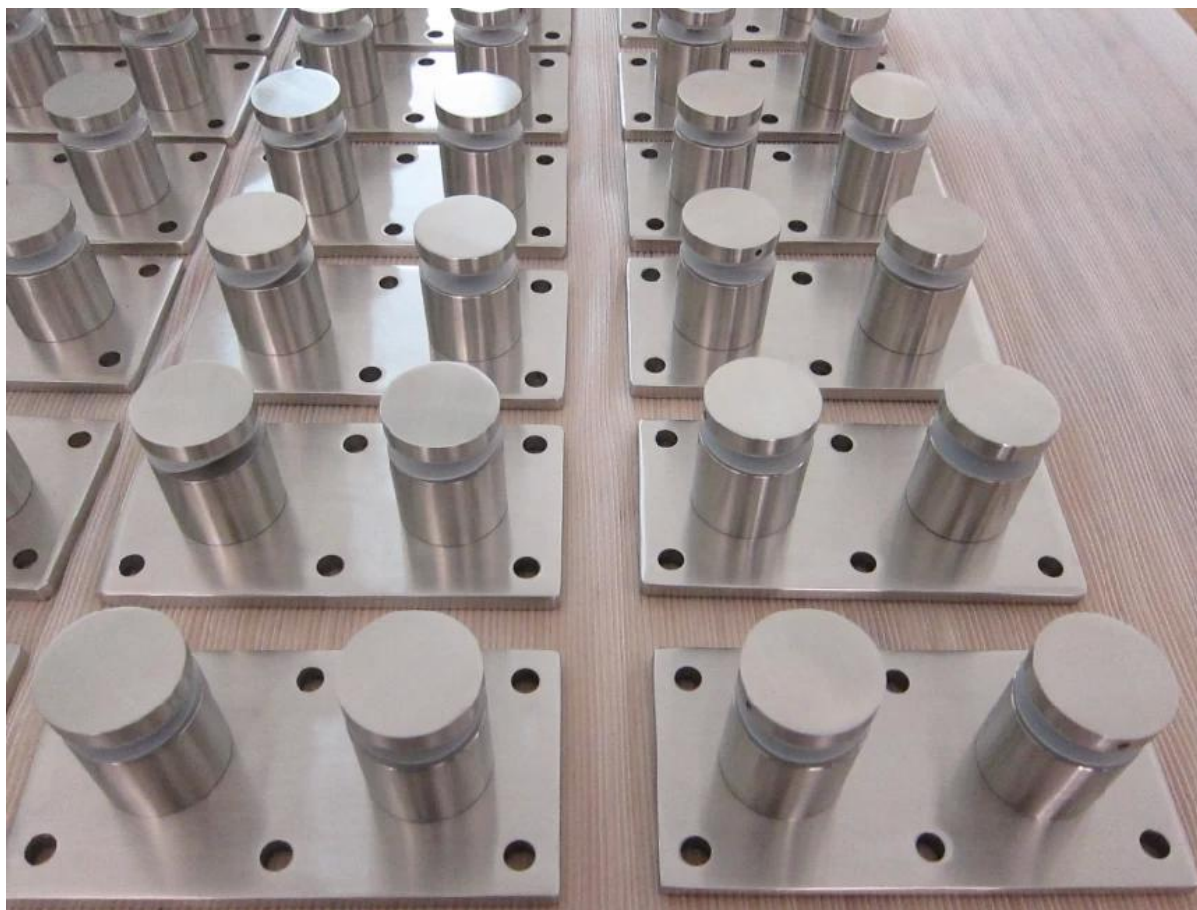

### Детали кронштейна держателя стекла

---

Все типы стеклоянных кронштейнов мы поставляем

KEBIL 科比奥®

KEBIL 科比奥®

KEBIL 科比奥®

SF-50T

Part No.	Material	Finish	Body	Bolt size
<ul style="list-style-type: none"> <li>SF-30</li> <li>SF-40</li> <li>SF-50</li> <li>SF-50A</li> </ul>	<ul style="list-style-type: none"> <li>AISI 304</li> <li>AISI 316</li> </ul>	<ul style="list-style-type: none"> <li>Satin</li> <li>Mirror</li> </ul>	<ul style="list-style-type: none"> <li>30x10; 30x25mm</li> <li>40x10; 40x30mm</li> <li>50x12; 50x30mm</li> <li>50x12; 50x50mm</li> <li>silicon rubber gasket included</li> </ul>	<ul style="list-style-type: none"> <li>M10x120 bolt</li> <li>M10x72 wood screw</li> <li>M8x100 bolt</li> <li>M8 x72 wood screw</li> </ul>

Part No.	Material	Finish	Body	Bolt size
<ul style="list-style-type: none"> <li>SF-38Z</li> </ul>	<ul style="list-style-type: none"> <li>AISI 304</li> <li>AISI 316</li> </ul>	<ul style="list-style-type: none"> <li>Satin</li> <li>Mirror</li> </ul>	<ul style="list-style-type: none"> <li>hollow type</li> <li>38x7.5;38x38mm</li> <li>silicon rubber gasket included</li> </ul>	<ul style="list-style-type: none"> <li>M8x70 hexagonal screw</li> </ul>

Part No.	Material	Finish	Body	Mounting plate size
<ul style="list-style-type: none"> <li>SF-50T</li> </ul>	<ul style="list-style-type: none"> <li>AISI 304</li> <li>AISI 316</li> </ul>	<ul style="list-style-type: none"> <li>Satin</li> <li>Mirror</li> </ul>	<ul style="list-style-type: none"> <li>50x10;50x30mm</li> <li>silicon rubber gasket included</li> </ul>	<ul style="list-style-type: none"> <li>200x100x10mm</li> </ul>