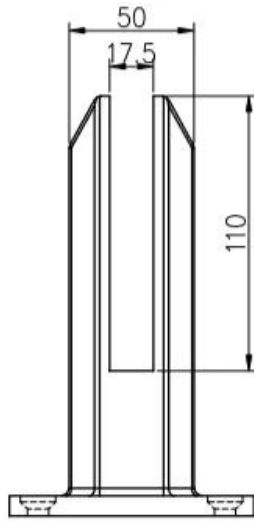

Рисунок для позолоченного дуплекса 2205 стеклянный

深圳市朗驰商贸有限公司 SHENZHEN LAUNCH CO., LTD.		Surface treatment	Proportion
Design	Jacky	Material	1:2
Check	Drawing NO: SM	No note of entity size tolerance	
Craft	Name:	Linear tolerance	X ±0.1
Audit	Revision	XX	±0.1
Approve	VOG1	Angle tolerance	X ±1°
			XX ±0.5°