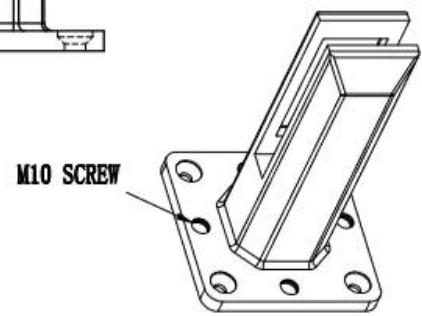

Gold Color Electroplated Duplex 2205 стеклянные зажимы стеклянного SPIGOT для безрамочного плавательного бассейна или балкона стекла балюстрады поручни.

Функции -

1. Модель SBM
2. Материал дуплекс 2205.
3. Закончить золотой цвет Electro Plated
4. Используется для стекла толщиной 10-13,52 мм
5. Нет нужд стеклянные отверстия, трение подходит
6. Регулируемый пазут с выравнивающей пластиной

Рисунок для позолоченного дуплекса 2205 стеклянный

深圳市朗驰商贸有限公司 SHENZHEN LAUNCH CO., LTD.		Surface treatment	Proportion
Design	Jacky	Material	1:2
Check	Drawing NO: SM	No note of entity size tolerance	
Craft	Name:	Linear tolerance	X ±0.1
Audit	Revision	XX	±0.1
Approve	VOG1	Angle tolerance	X ±1°
			XX ±0.5°