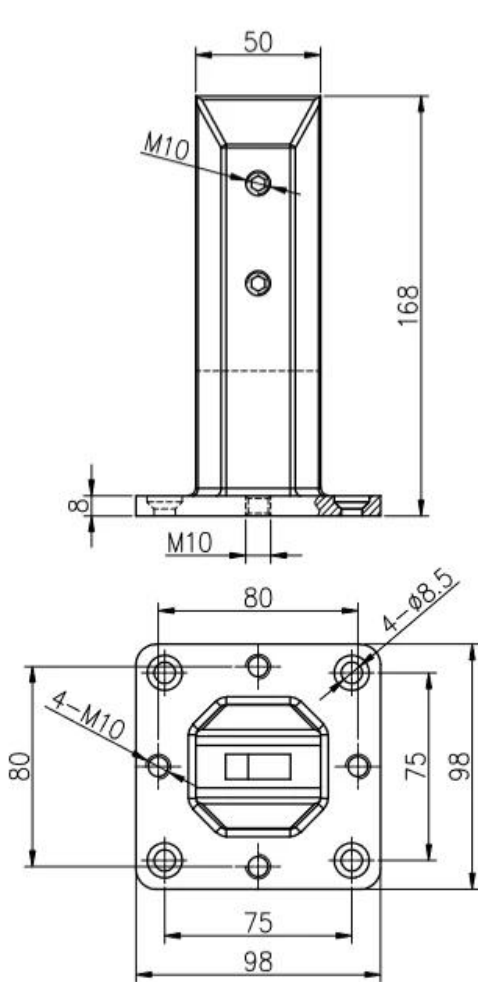

Рисунок для позолоченного дуплекса 2205 стеклянный

深圳市朗驰商贸有限公司 SHENZHEN LAUNCH CO., LTD.		Surface treatment	Proportion
Design	Jacky	Material	1:2
Check	Drawing NO: SM	No note of entity size tolerance	
Craft	Name:	Linear tolerance	X ±0.1
Audit	Revision	XX	±0.1
Approve	VOG1	Angle tolerance	X ±1°
			XX ±0.5°