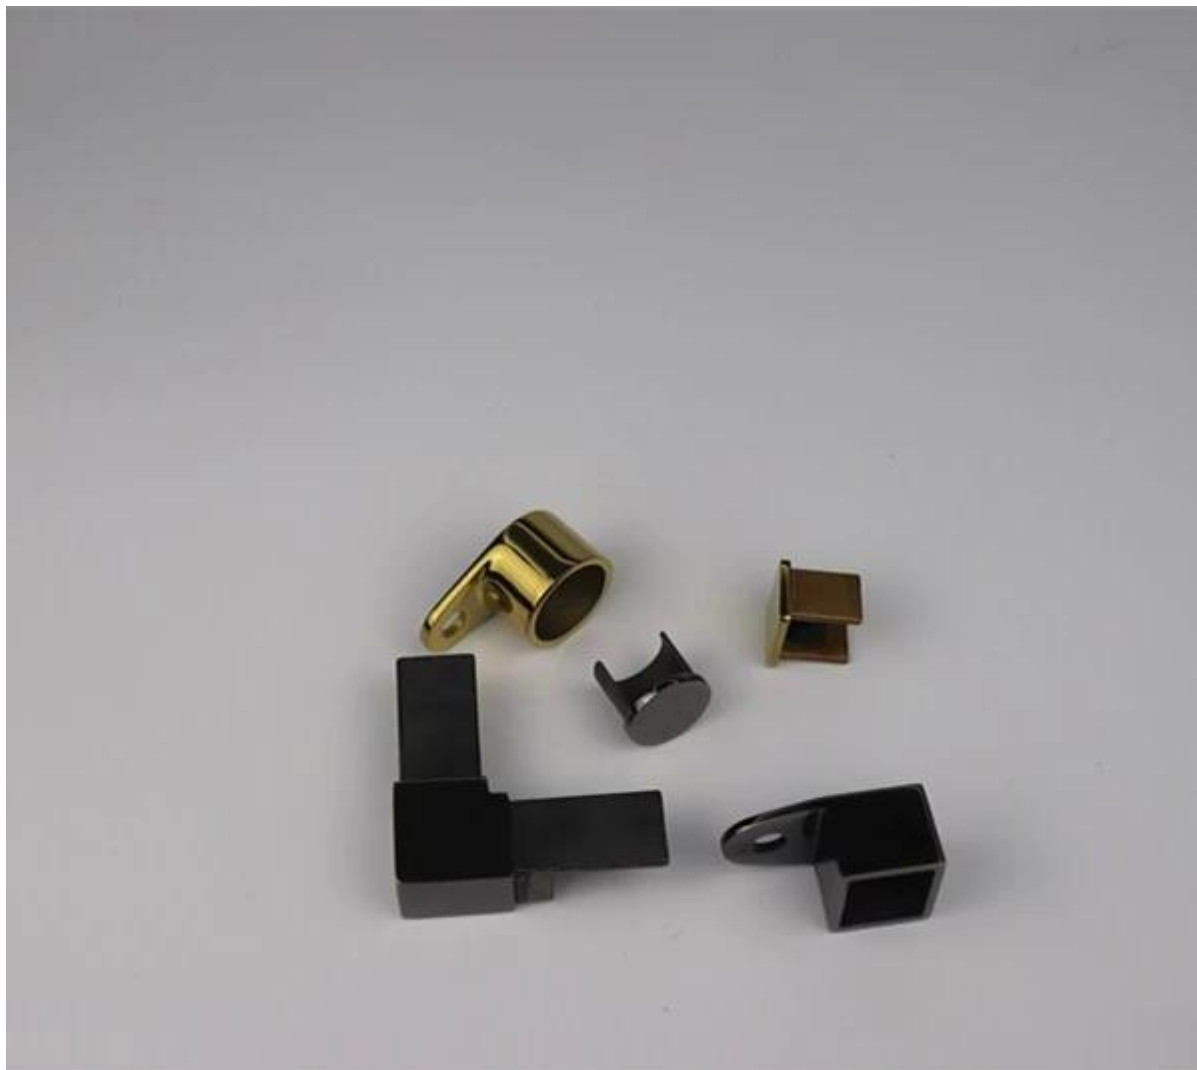

Трубные фитинги:

Заявка: