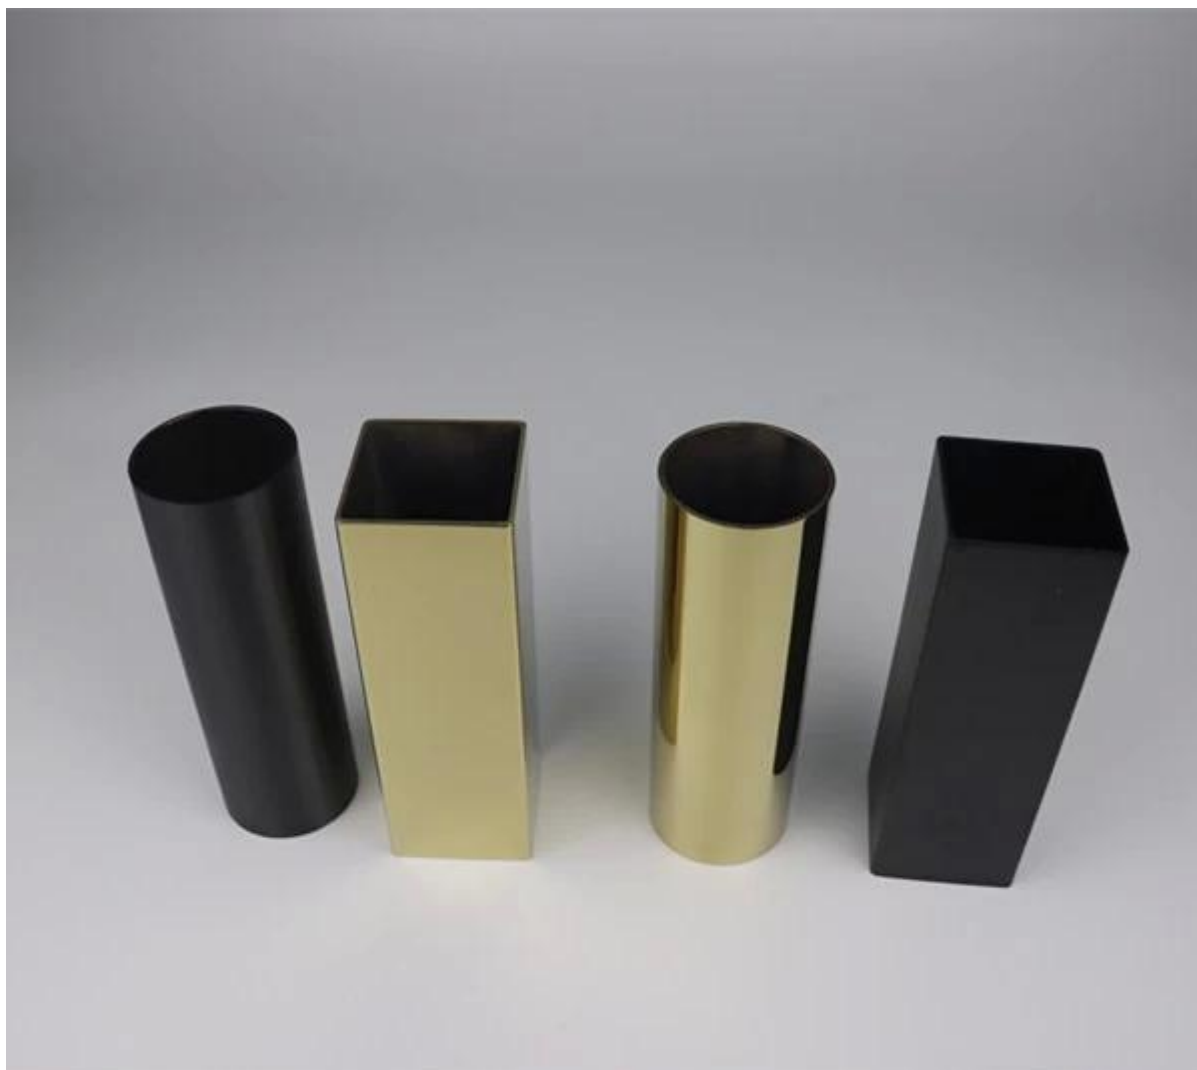

## **Труба из нержавеющей стали / щелевая труба для бескаркасных стеклянных перила**

мини-рейка из нержавеющей стали

- для стекла 12 мм
- Зеркало или сатин для опции
- 5,8 метра на длину
- все принадлежности доступны
- круглый диаметр 25,4 / 50,8 мм,
- square40 \* 40 мм,
- фитинги: разъем, торцевая крышка