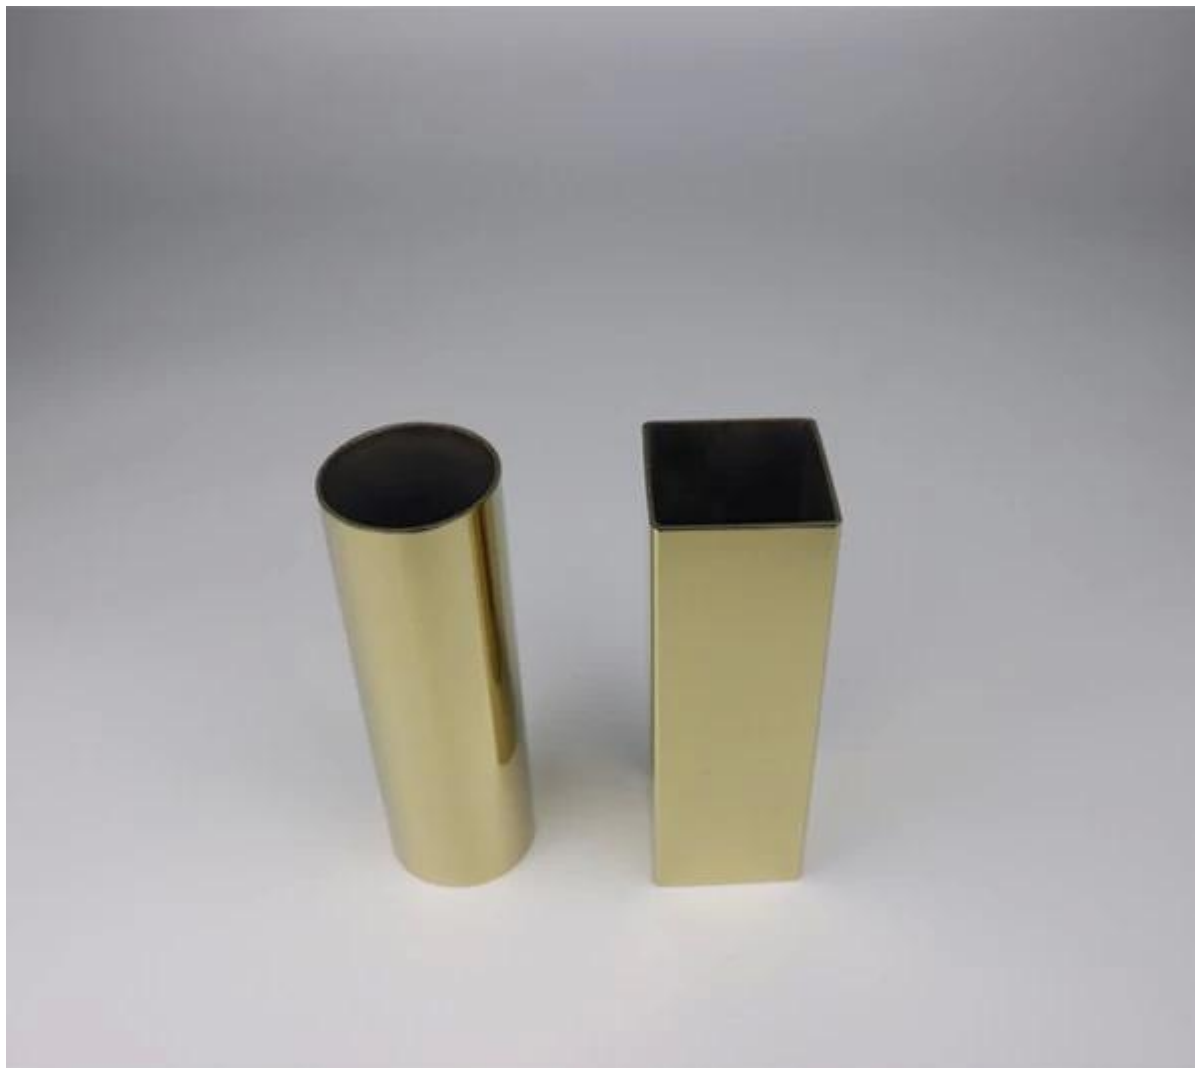

## **Труба из нержавеющей стали / щелевая труба для бескаркасных стеклянных перила**

мини-рейка из нержавеющей стали

- для стекла 12 мм
- Зеркало или сатин для опции
- 5,8 метра на длину
- все принадлежности доступны
- круглый диаметр 25,4 / 50,8 мм,
- square40 \* 40 мм,
- фитинги: разъем, торцевая крышка