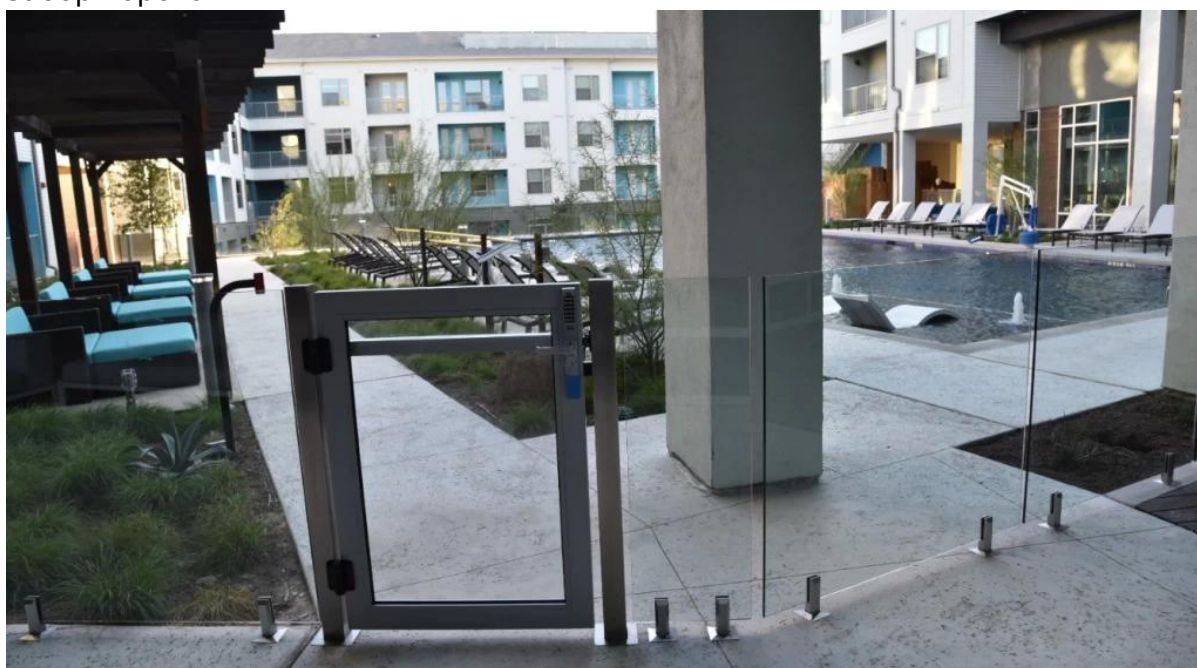

--Применение: забор бассейн, Балкон дизайн перил из нержавеющей стали, Сад стеклянные перила, перила из нержавеющей стали, стеклянная балюстрада, полу бескаркасные стеклянные ограждения, лестницы стеклянные перила, палуба этаж навесные стеклянные перила, сильный безопасной тяжелых пост забор

## Продукта

80 x 80 квадратных пост и [кран стекла](#) Дизайн для забора дурак

80x80mm стальной пост с поручнем дизайн для коммерческих безопасное стекло перила

80x80mm квадратный столб и стекло [защелка](#), [петля](#) Дизайн для безопасного бассейн забор ворота