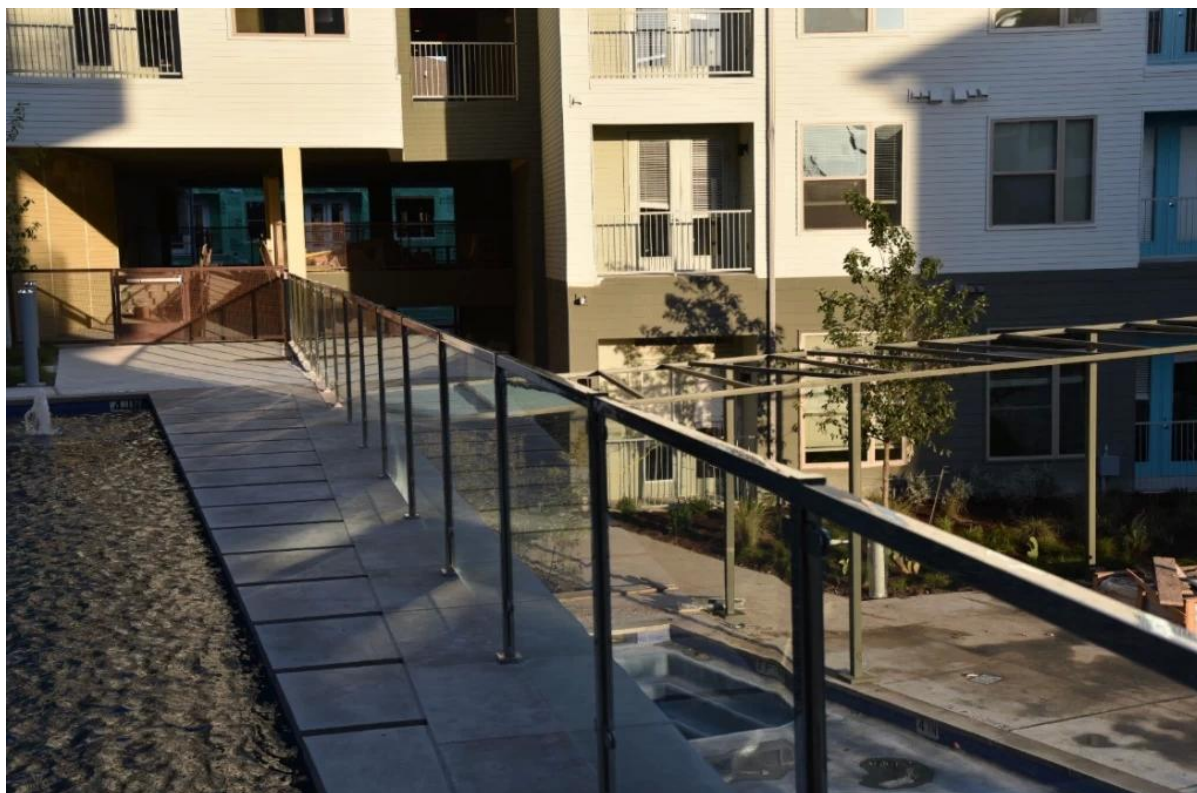

--Применение: забор бассейн, Балкон дизайн перил из нержавеющей стали, Сад стеклянные перила, перила из нержавеющей стали, стеклянная балюстрада, полу бескаркасные стеклянные ограждения, лестницы стеклянные перила, палуба этаж навесные стеклянные перила, сильный безопасной тяжелых пост забор

## Продукта

80 x 80 квадратных пост и [кран стекла](#) Дизайн для забора дурак

80x80mm стальной пост с поручнем дизайн для коммерческих безопасное стекло перила

80x80mm квадратный столб и стекло [защелка](#), [петля](#) Дизайн для безопасного бассейн забор ворота