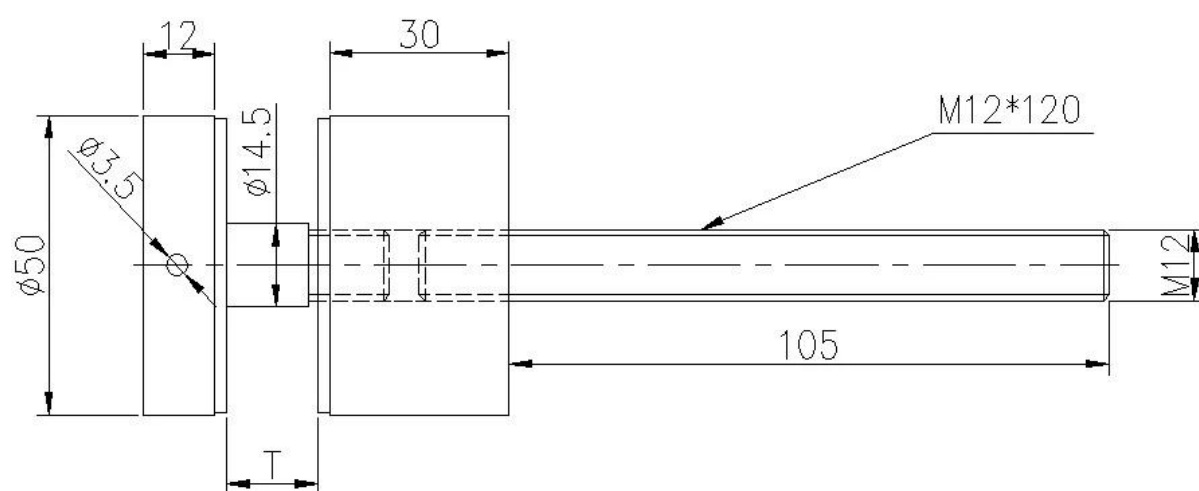

Для деревянной подложке казне противостояние Рисование стекла