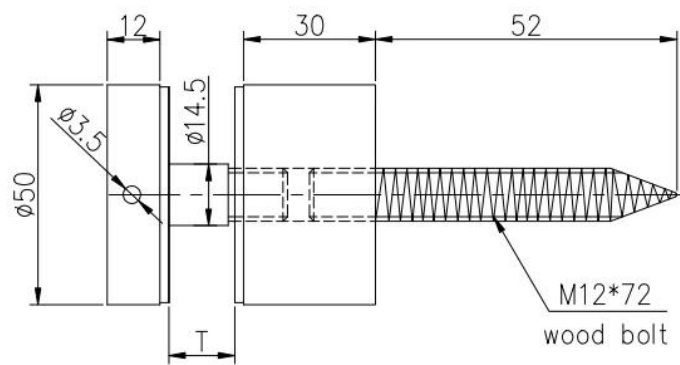

Проект шоу

Противостояние для использования Крытый стеклянные перила

Противостояние на открытый балкон дизайн