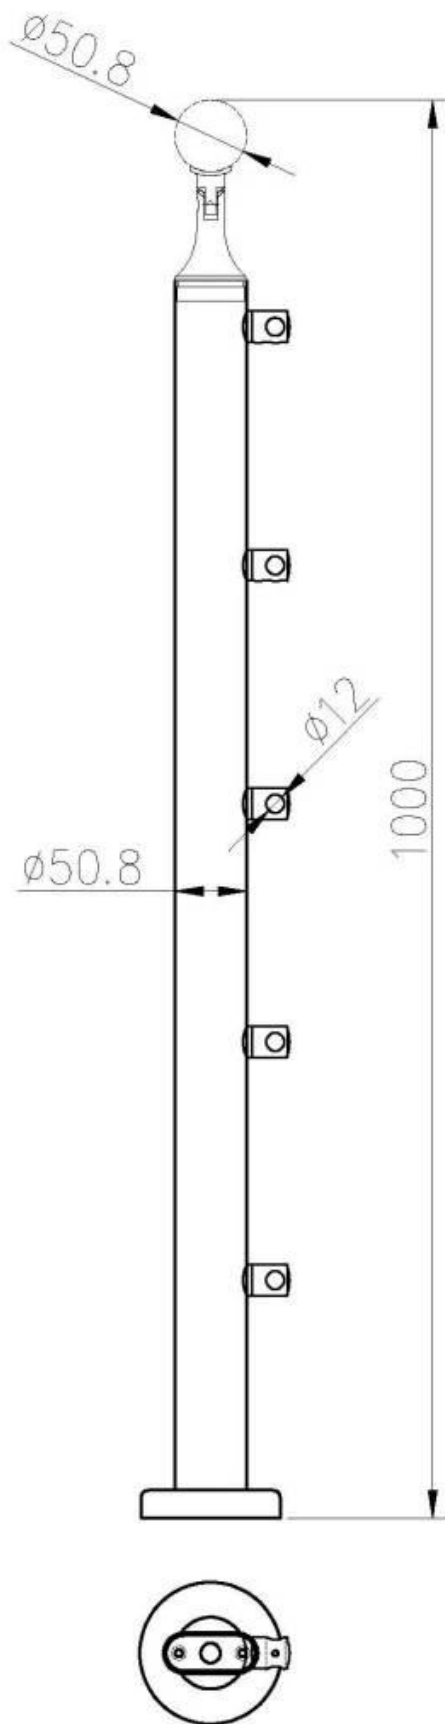

Спецификации продукта

Наименование товара	Поперечный столб балюстрады
Модель №.	ЛЧ-101
Материал	304SS / 316SS
Чистота поверхности	Зеркало / Атлас
Размер	Диаметр столба: 42,4 / 50,8 мм, размер соединительной трубки: диаметр 12 мм
заявка	Перила для внутренних / наружных лестниц, балконные перила и т. Д.

Выставка балюстрады перекладины

KEBIL 科比奥®

Пост-рисунок

Чертеж перил лестницы

Массовое производство

Проект шоу

Вот несколько фотографий нашей фабрики

Мастерская с ЧПУ