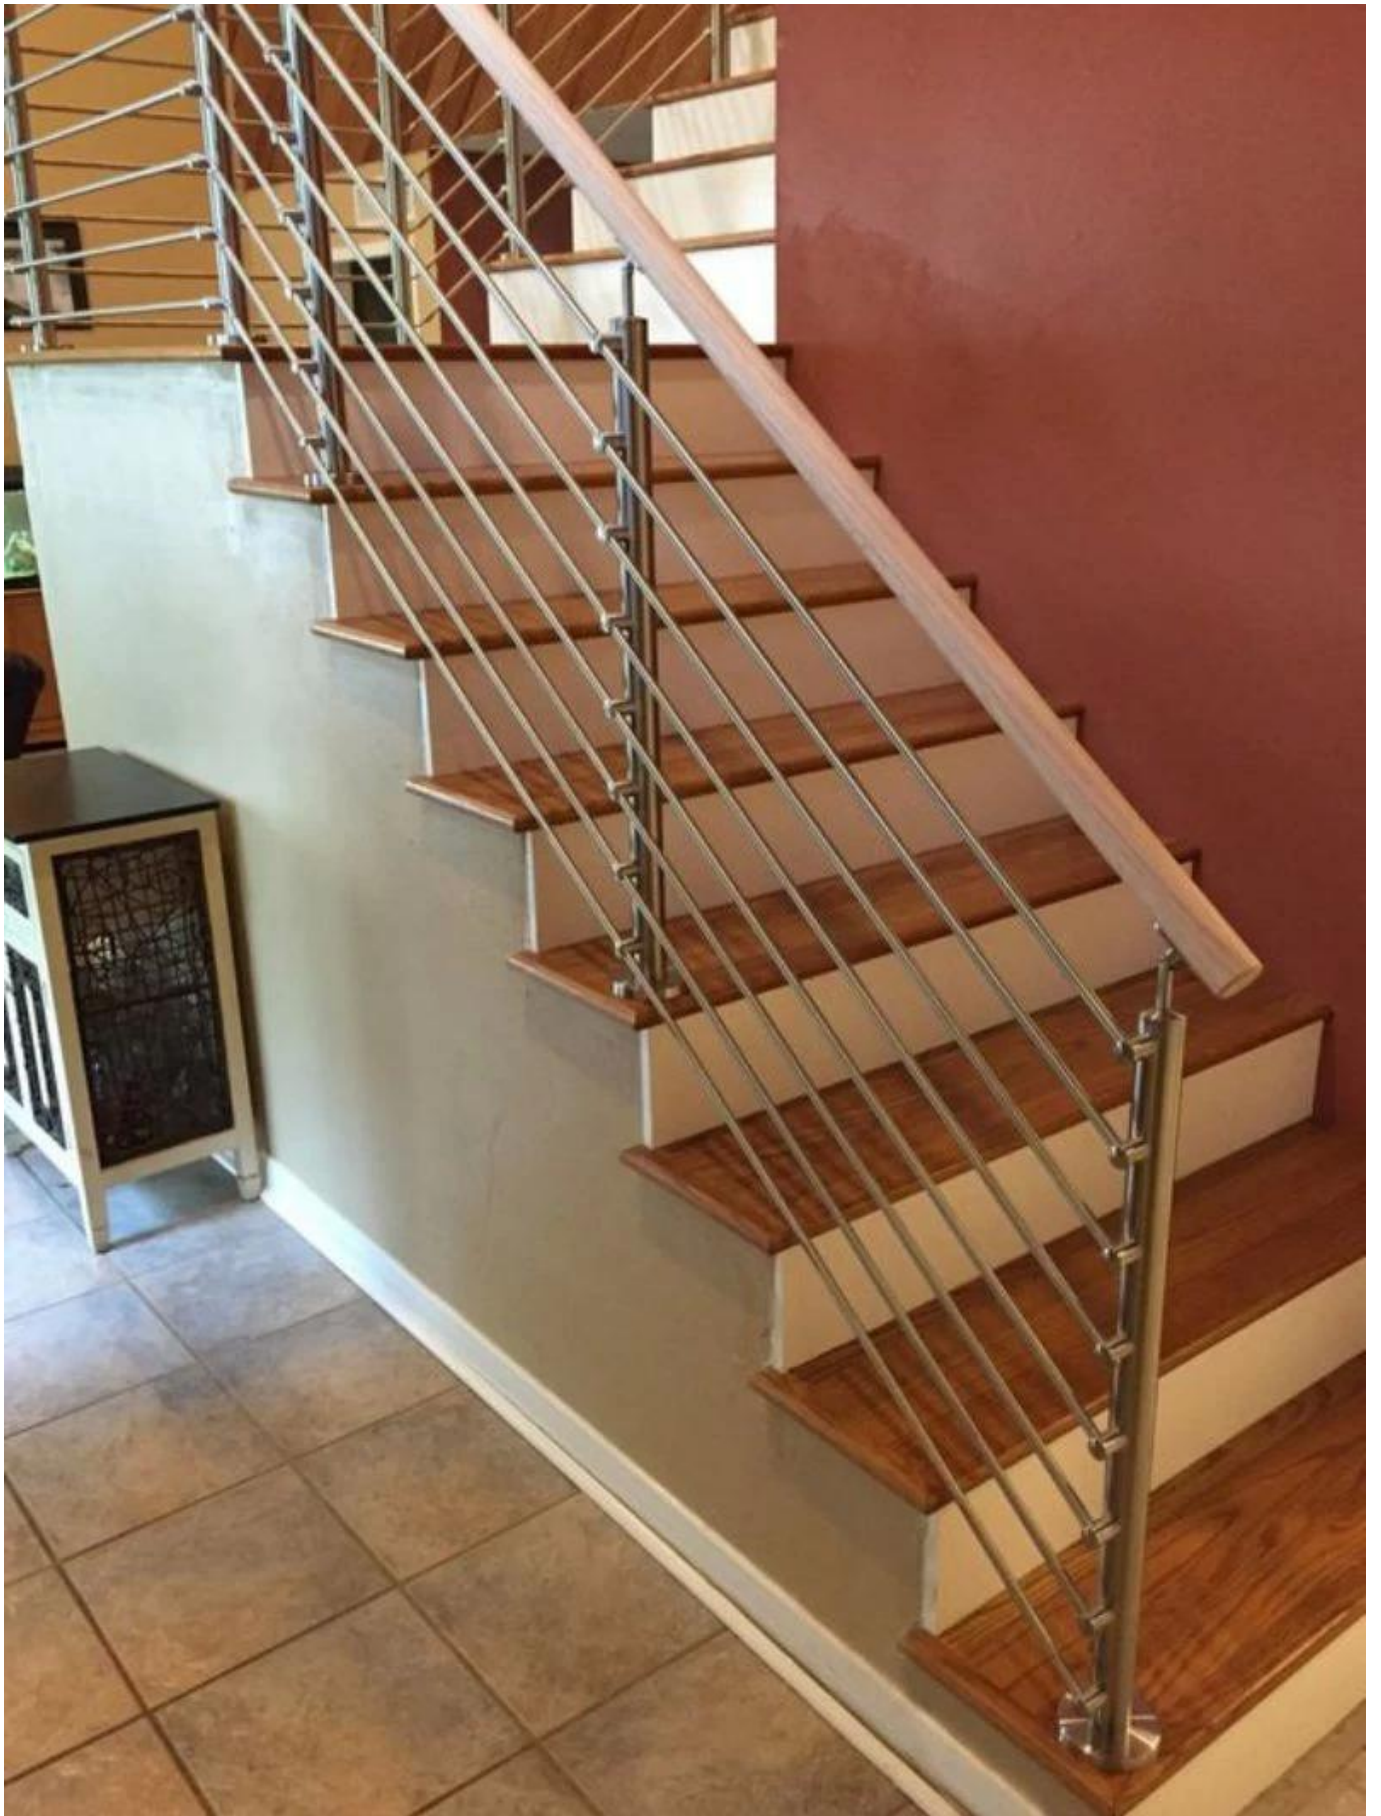

Спецификации продукта

Наименование товара	Поперечный столб балюстрады
Модель №.	ЛЧ-101
Материал	304SS / 316SS
Чистота поверхности	Зеркало / Атлас
Размер	Диаметр столба: 42,4 / 50,8 мм, размер соединительной трубки: диаметр 12 мм
заявка	Перила для внутренних / наружных лестниц, балконные перила и т. Д.

Выставка балюстрады перекладины

KEBIL 科比奥®

Пост-рисунок

Чертеж перил лестницы

Массовое производство

Проект шоу

Вот несколько фотографий нашей фабрики

Мастерская с ЧПУ