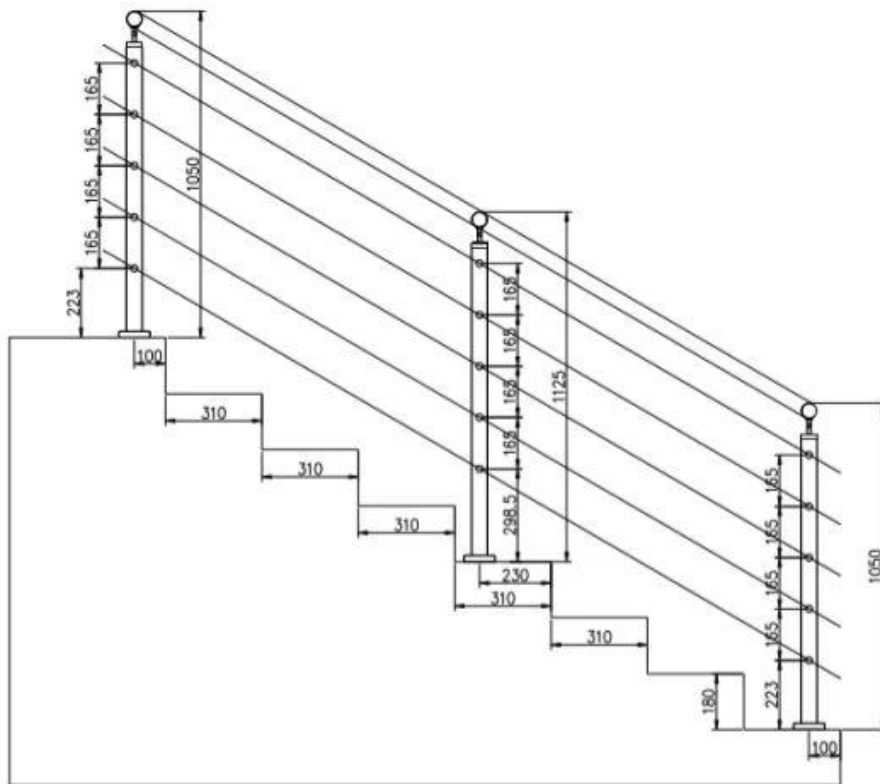

Спецификации продукта

Наименование товара	Поперечный столб балюстрады
Модель №.	ЛЧ-101
Материал	304SS / 316SS
Чистота поверхности	Зеркало / Атлас
Размер	Диаметр столба: 42,4 / 50,8 мм, размер соединительной трубки: диаметр 12 мм
заявка	Перила для внутренних / наружных лестниц, балконные перила и т. Д.

Выставка балюстрады перекладины

KEBIL 科比奥®

Пост-рисунок

Чертеж перил лестницы

Массовое производство

Проект шоу

Вот несколько фотографий нашей фабрики

Мастерская с ЧПУ