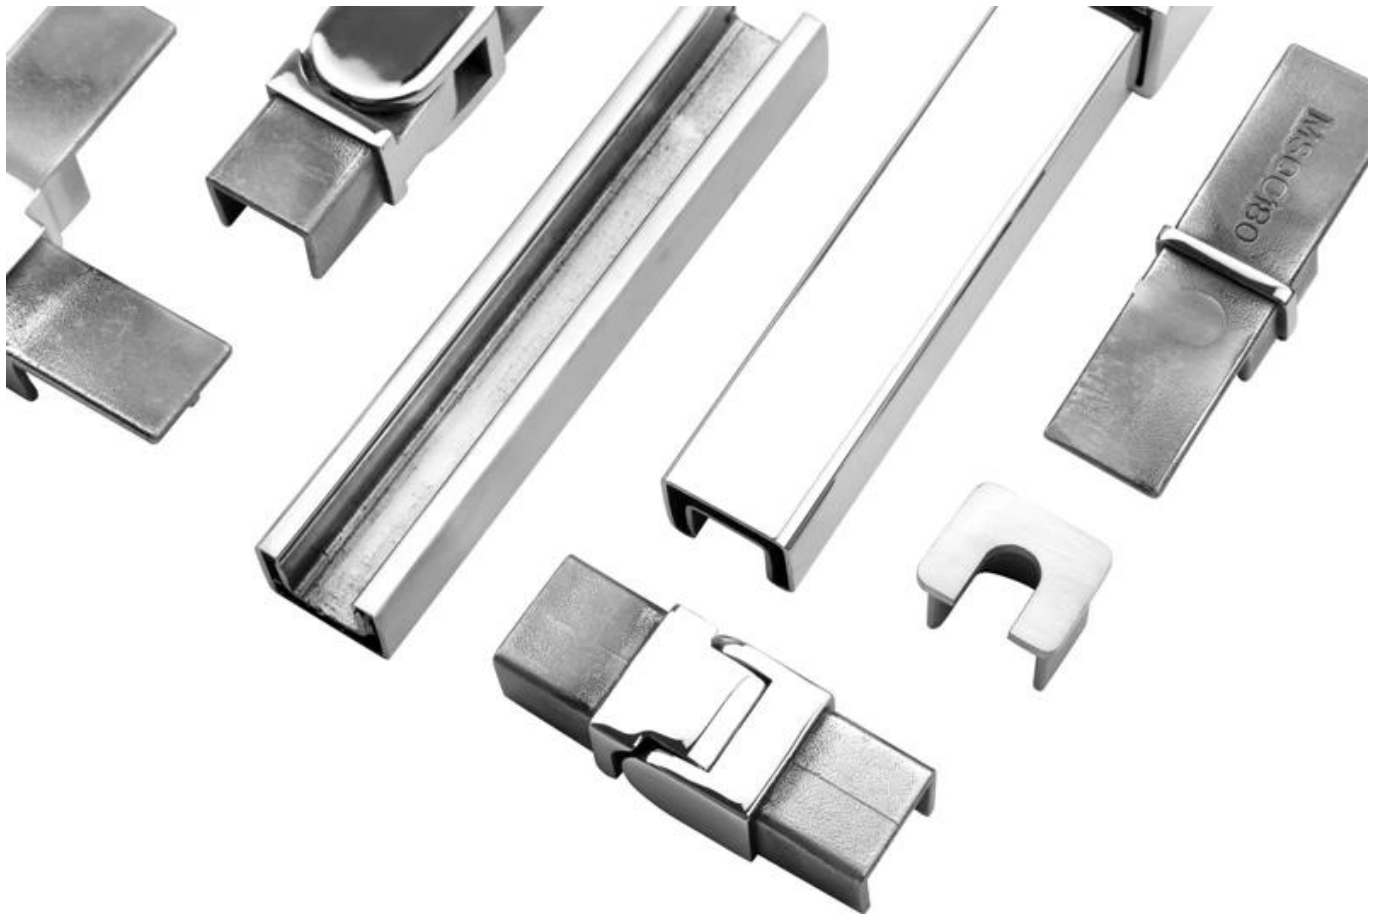

Aluminum plastic fittings 3 sets

Expansion screws 3 pieces

LCH-D02

12 mm to 13.14 mm tempered glass

1 m aluminium groove contains the following accessories (excluding glass)

Aluminum trough 1 m

Decorative cover 2 meters

Aluminum plastic fittings 3 sets

Expansion screws 3 pieces

Для коммерческого и бытового применения
Для оптовой и розничной торговли (мы являемся производителем)

БОЛЬШЕ ТИПОВ АЛЮМИНИЯ У КАНАЛА ДЛЯ СТЕКЛЯННЫХ РЕЙЛИНГОВ:

Small profile: for glass thickness 10-12.76mm

Big profile: for glass thickness 20-30mm

РУЧКА СЛОНОВЫХ ТРУБ:

Вопросы-Ответы

1. вы фабрика?

Да, мы фабрика

2. Вы предлагаете бесплатные образцы?

Да, мы предлагаем бесплатные образцы, но клиенты должны оплатить экспресс-оплаты.