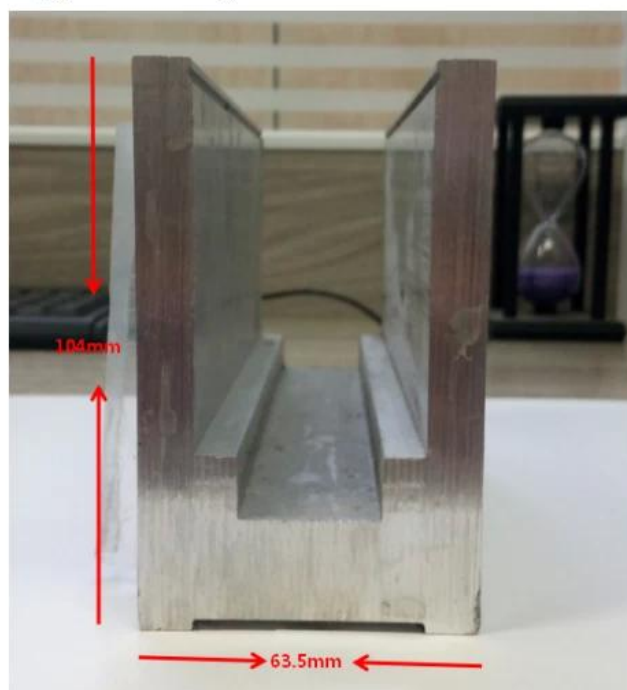

Aluminum plastic fittings 3 sets

Expansion screws 3 pieces

LCH-D02

12 mm to 13.14 mm tempered glass

1 m aluminium groove contains the following accessories (excluding glass)

Aluminum trough 1 m

Decorative cover 2 meters

Small profile: for glass thickness 10-12.76mm

Big profile: for glass thickness 20-30mm

РУЧКА СЛОНОВЫХ ТРУБ:

Вопросы-Ответы

1. вы фабрика?

Да, мы фабрика

2. Вы предлагаете бесплатные образцы?

Да, мы предлагаем бесплатные образцы, но клиенты должны оплатить экспресс-оплаты.