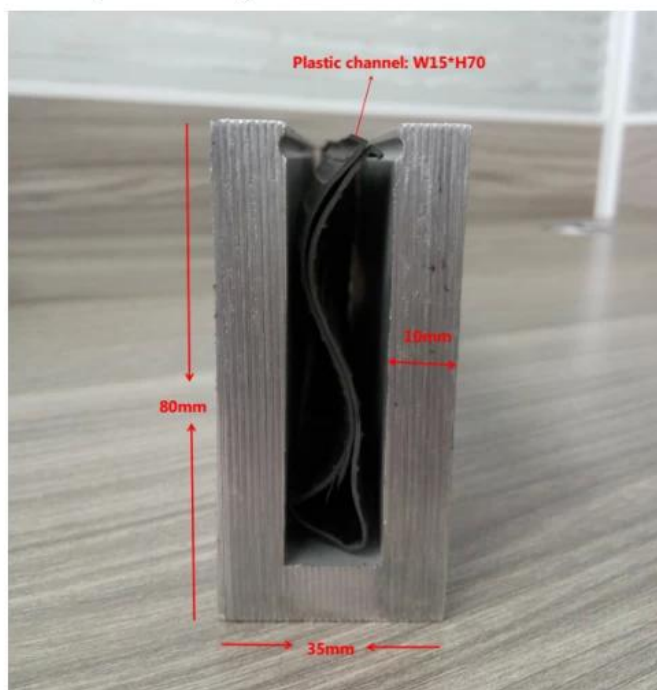

Aluminum plastic fittings 3 sets

Expansion screws 3 pieces

LCH-D02

12 mm to 13.14 mm tempered glass

1 m aluminium groove contains the following accessories (excluding glass)

Aluminum trough 1 m

Decorative cover 2 meters

Aluminum plastic fittings 3 sets

Expansion screws 3 pieces

Для коммерческого и бытового применения
Для оптовой и розничной торговли (мы являемся производителем)

БОЛЬШЕ ТИПОВ АЛЮМИНИЯ У КАНАЛА ДЛЯ СТЕКЛЯННЫХ РЕЙЛИНГОВ:

Small profile: for glass thickness 10-12.76mm

Big profile: for glass thickness 20-30mm

РУЧКА СЛОНОВЫХ ТРУБ:

Вопросы-Ответы

1. вы фабрика?

Да, мы фабрика

2. Вы предлагаете бесплатные образцы?

Да, мы предлагаем бесплатные образцы, но клиенты должны оплатить экспресс-оплаты.