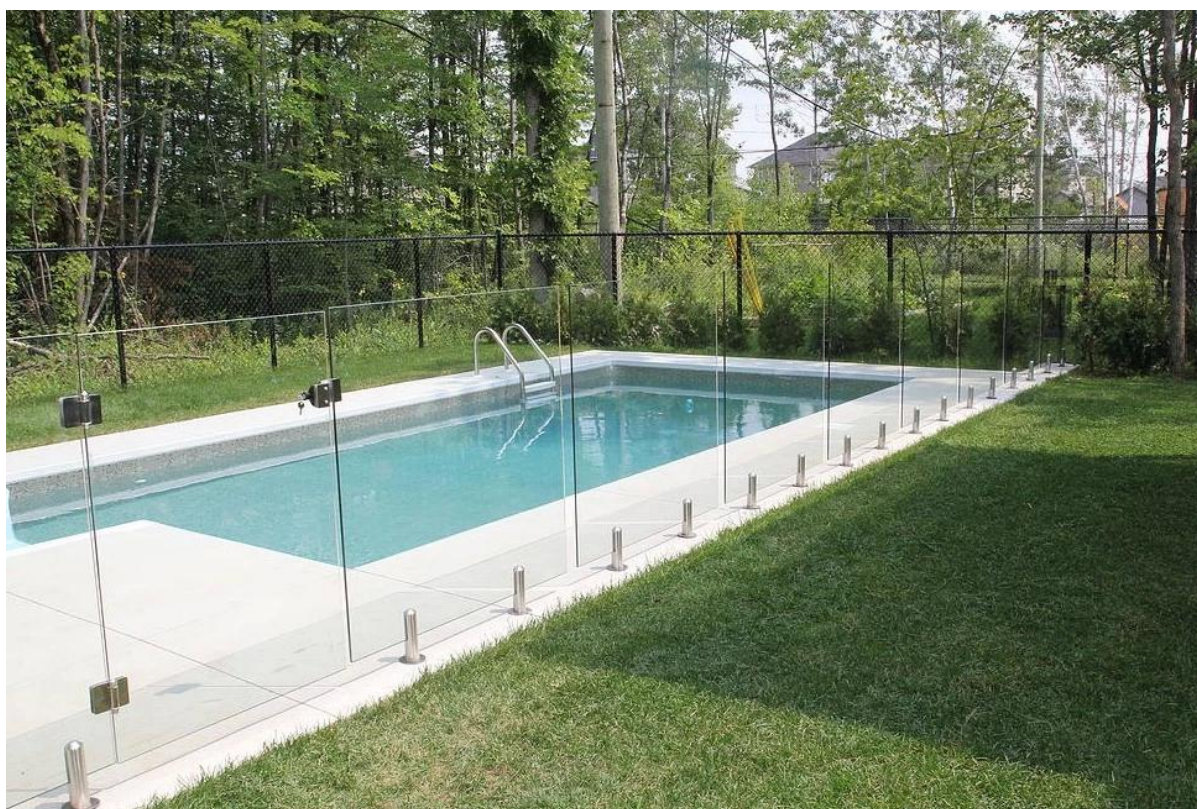

farmless прозрачное стекло бассейн забор Чоп

No модели.	картина	Спекуляция
SBM-2		<p>Квадратная плита основания из-под крана</p>
СКМ 2	 <p style="text-align: center;"><b>SCM</b></p>	<p>Площадь керна контактный</p>
KMS-2		<p>Круглая опорная плита с водопроводной водой</p>

RCM-2		Круглый полое сверло контактный
SCM-1		Площадь керна контактный
RCM-1	 <p style="text-align: center;">RCM-1</p>	Круглый полое сверло контактный

RBM

SBM

Фотографии проекта

пакетной передачи данных

завод