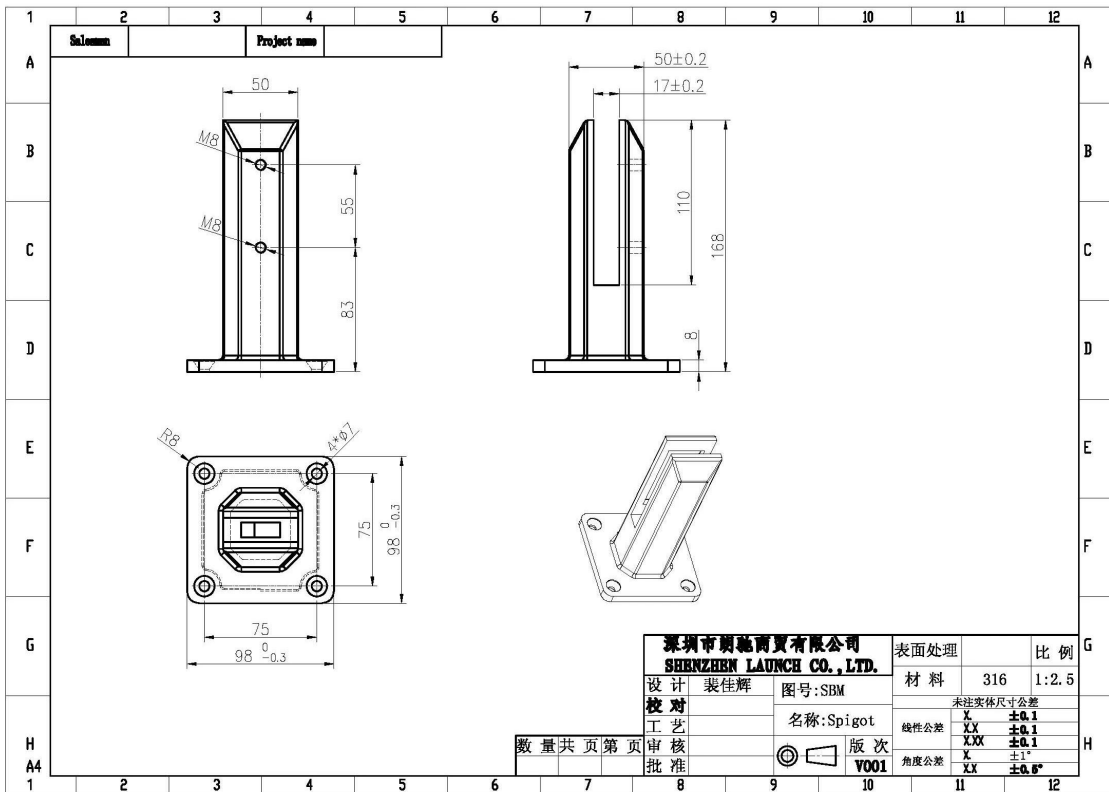

farmless прозрачное стекло бассейн забор Чоп

No модели.	картина	Спекуляция
SBM-2		<p>Квадратная плита основания из-под крана</p>
СКМ 2	 <p style="text-align: center;"><b>SCM</b></p>	<p>Площадь керна контактный</p>
KMS-2		<p>Круглая опорная плита с водопроводной водой</p>

RCM-2		Круглый полое сверло контактный
SCM-1		Площадь керна контактный
RCM-1	 <p style="text-align: center;">RCM-1</p>	Круглый полое сверло контактный

RBM

SBM

Фотографии проекта

пакетной передачи данных

завод