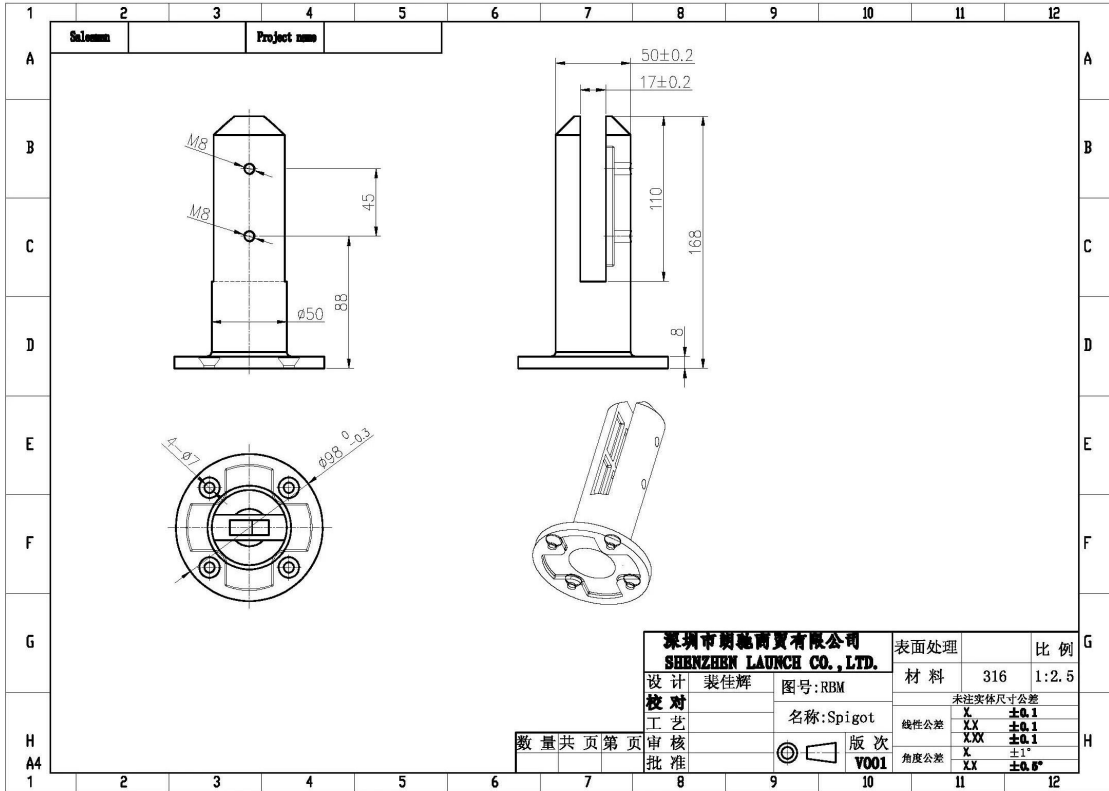

farmless прозрачное стекло бассейн забор Чоп

No модели.	картина	Спекуляция
SBM-2		<p>Квадратная плита основания из-под крана</p>
СКМ 2	 <p style="text-align: center;"><b>SCM</b></p>	<p>Площадь керна контактный</p>
KMS-2		<p>Круглая опорная плита с водопроводной водой</p>

RCM-2		Круглый полое сверло контактный
SCM-1		Площадь керна контактный
RCM-1	 <p style="text-align: center;">RCM-1</p>	Круглый полое сверло контактный

RBM

SBM

Фотографии проекта

пакетной передачи данных

завод