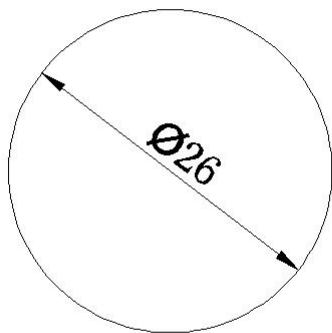

Детали ручки ручки

Ручка ручки пакет

пластик мешок - коробка - коробка

КОНТАКТ

Спасибо за посещение!

Любые вопросы или вопросы, пожалуйста, оставьте сообщение. Мы свяжемся с вами в течение 24 часов.

Для срочного запроса, пожалуйста, свяжитесь ниже: