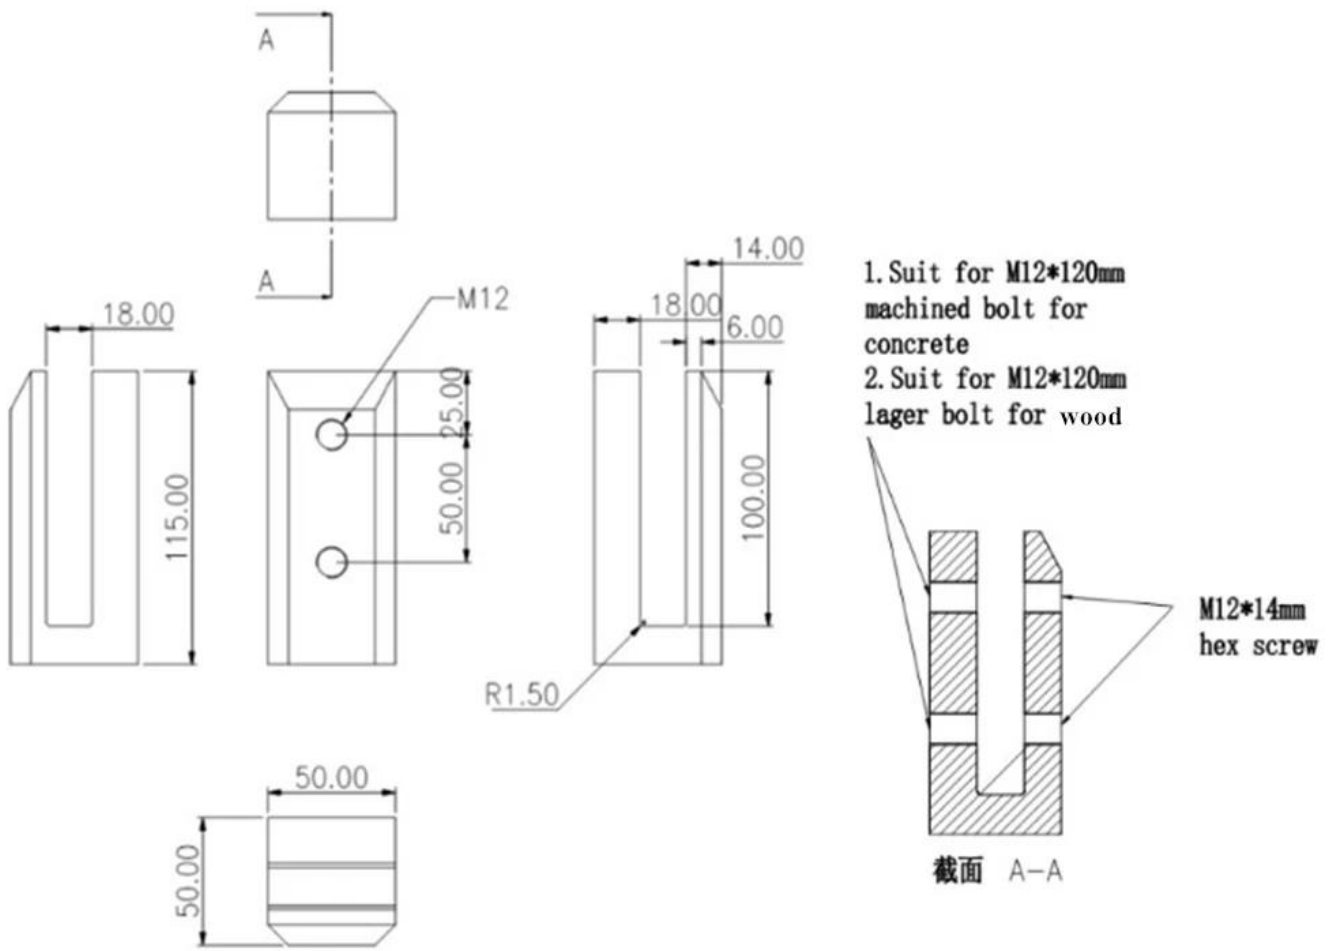

2) Размер ручки U в форме стеклянного зажима

3) Проект Фотографии поручни U в форме стеклянного зажима