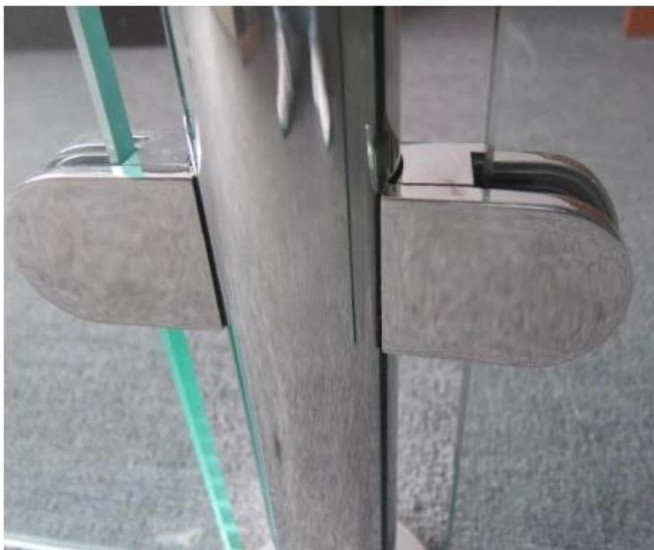

Matt черный 304 316 2205 квадратного типа из нержавеющей стали стакан перила балюстрады зажим для перил

наименование товара	Черный стеклянный зажим
марка	Kebil
материал	Нержавеющая сталь 304, 316
Обработка поверхности	Матовый, зеркальная полировка, черный
пакет	Индивидуально в полиэтиленовом пакете, стандартной коробке для наружной упаковки
сертификат	ISO 9001-2000
использование	(1) Для строительства и использования перил. (2) В торговом центре, дом. Стеклянные зажимы перил
Особенности	Изготовлен из нержавеющей стали, красивый внешний вид, легко моется, хорошее качество и т. Д.
Связанные ключевые слова	Зажим для стекла / Зажим из нержавеющей стали / Зажим из нержавеющей стали / Зажим для стеклянной балюстрады / Зажим для стекла / Зажим для бескаркасного стекла
заявка	Украшение, широко используемое на балюстраде и поручнях из нержавеющей стали. Внутренние или наружные украшения.
Время выполнения заказа	2-4 недели.
МОQ	10 кусочков.

90 градусов черный стеклянный зажим PV-90

Фотографии проекта:

Различные типы стеклянных зажимов с размерами:

Specifications of all glass clamps in our company

Drawing	Picture	Ref.	A	B	C	D	E
		G108	55	55	25	11	0
		G108R	58	55	30	11	R25.4
		G101	51	41	25	11	0
		G101R	55	41	25	11	R21.5/R25.4
		G102	44	44	25	11	0
		G102R	48	44	25	11	R21.5/R25.4
		G103	50	40	22	8	0
		G104	50	40	26	12	0
		G105	54	45	28	14	0
		G107	63	45	28	14	0
		G103R	52	40	22	8	R21.5
		G104R	52	40	26	12	R21.5
		G105R	58	45	28	14	R21.5/R25.4
		G107R	66	45	28	14	R21.5/R25.4
		G106	50	40	25	12	0
		G106R	52	40	25	12	R21.5/R25.4

Стеклянный зажим этого типа можно прикрепить к квадратному столбу и стене.

Зажим обычно используется с опорой из нержавеющей стали для крепления стеклянных панелей, для перил балкона, перил террасы, лестницы. Подходит как для внутренних, так и для наружных дверей.