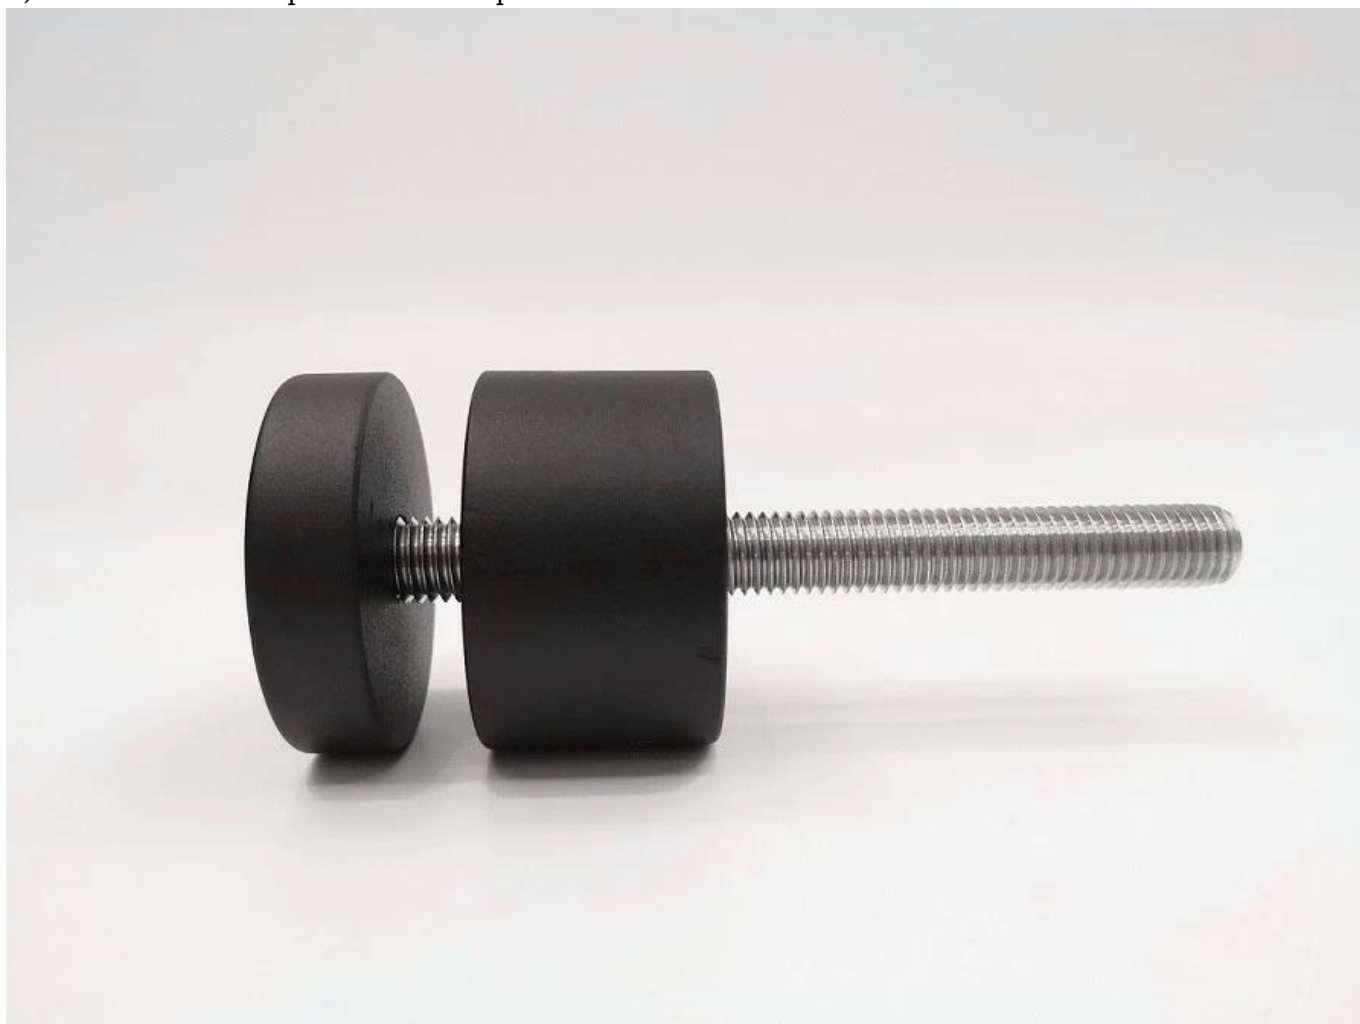

Матовое черное порошковое покрытие из нержавеющей стали 316, стойка из стекла для бескаркасных перил, балконная лестница, ограждение бассейна и т. Д.

1). Особенности стеклопакета -

- Модель № SF-50
- Размер: крышка 50 * 12 мм, корпус 50 * 30 мм, болт M12 * 120 для крепления на бетон или шуруп M12 * 72 для крепления на дерево
- Материал нержавеющей сталь 304/316
- Отделка матового черного порошкового покрытия

2) Фото матового черного стекла противостояния -

KEBIL 科比奥®