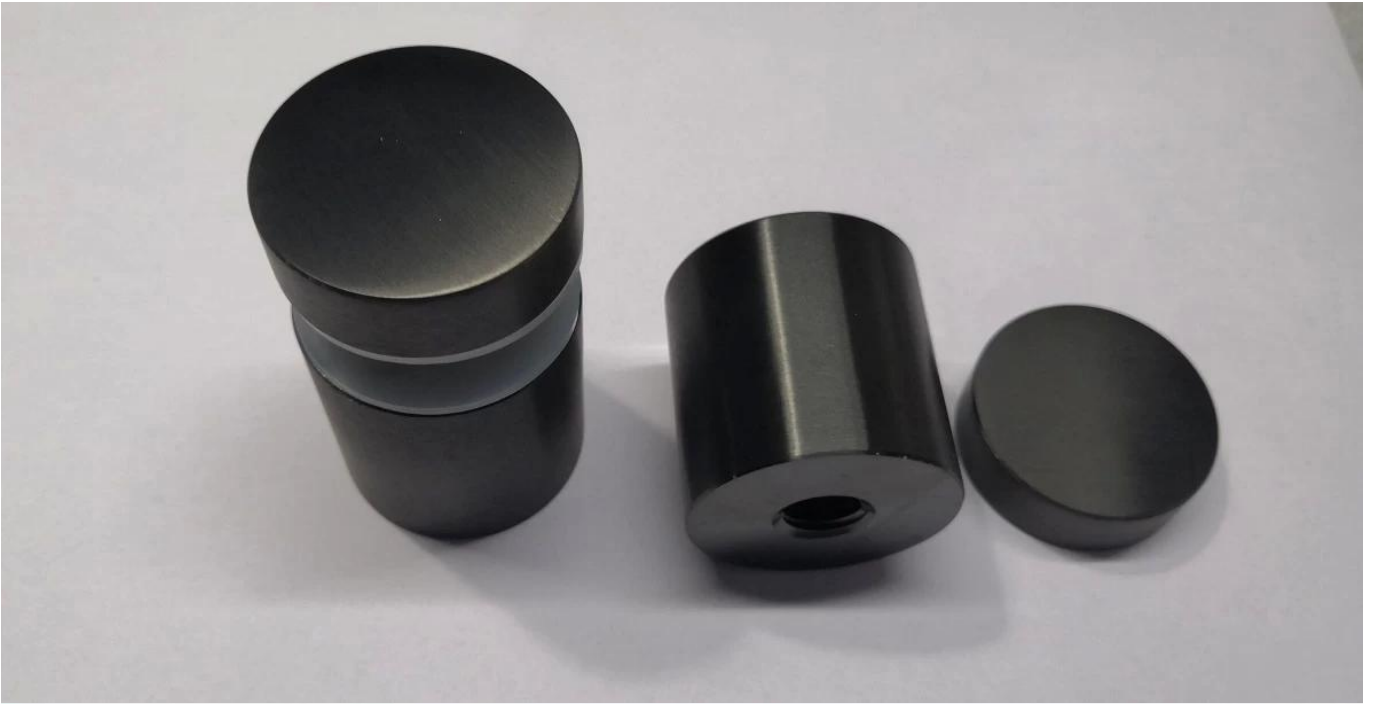

Матовое черное порошковое покрытие из нержавеющей стали 316, стойка из стекла для бескаркасных перил, балконная лестница, ограждение бассейна и т. Д.

1). Особенности стеклопакета -

- Модель № SF-50
- Размер: крышка 50 * 12 мм, корпус 50 * 30 мм, болт M12 * 120 для крепления на бетон или шуруп M12 * 72 для крепления на дерево
- Материал нержавеющей сталь 304/316
- Отделка матового черного порошкового покрытия

2) Фото матового черного стекла противостояния -

KEBIL 科比奥®