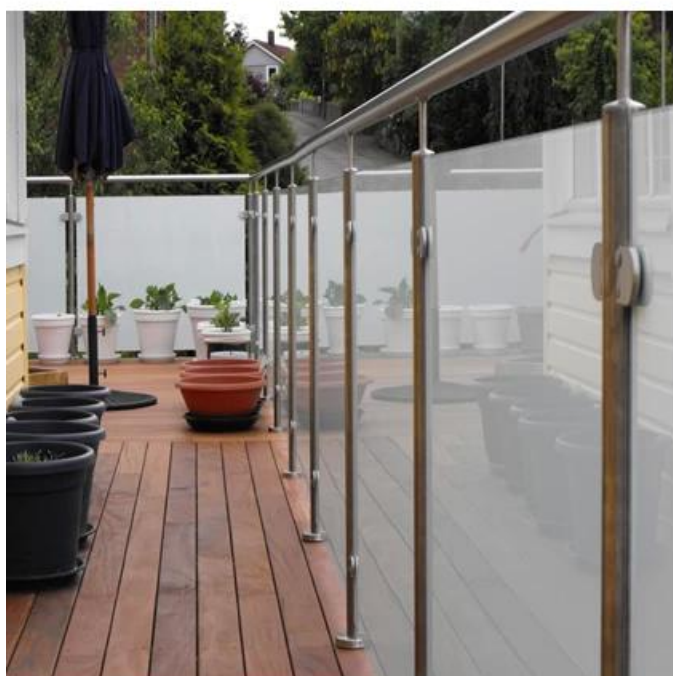

Современные перила для бассейна из нержавеющей стали

Характеристики:

1. Оценка: SUS316, SUS316L, DUPLEX2205
2. Размер сообщения: 40 * 40 мм или 50 * 50 мм
3. Отделка: сатин или зеркальная полировка
4. Сертификация: ISO9001, CCC

Наименование продукта: Нержавеющая сталь перил

Материал: нержавеющая сталь

Номер модели: концевой столб LCH-106, средний столб LCH-107, столб 90 градусов LCH-108

Установленный: Напольное покрытие

Заявка: перила балконов, перила палубы, перила крыльца, перила лестниц, перила бассейна

[Продукты Показать](#)

Круглый дизайн Почта за плавание бассейн поручень:

KEBIL 科比奥®

KEBIL[®] 科比奥[®]

Упаковка и доставка

:
Полиэтиленовый пакет + коробка + коробка
Детали поставки: 10-15 рабочих дней после оплаты.
Наши сертификаты