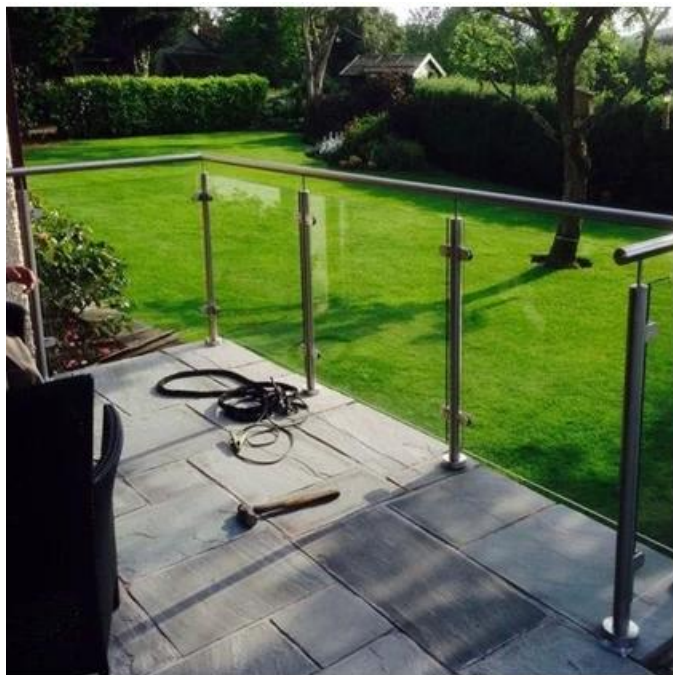

Современные перила для бассейна из нержавеющей стали

Характеристики:

1. Оценка: SUS316, SUS316L, DUPLEX2205
2. Размер сообщения: 40 * 40 мм или 50 * 50 мм
3. Отделка: сатин или зеркальная полировка
4. Сертификация: ISO9001, CCC

Наименование продукта: Нержавеющая сталь перил

Материал: нержавеющая сталь

Номер модели: концевой столб LCH-106, средний столб LCH-107, столб 90 градусов LCH-108

Установленный: Напольное покрытие

Заявка: перила балконов, перила палубы, перила крыльца, перила лестниц, перила бассейна

[Продукты Показать](#)

Круглый дизайн Почта за плавание бассейн поручень:

KEBIL 科比奥®

KEBIL[®] 科比奥[®]

Упаковка и доставка

:
Полиэтиленовый пакет + коробка + коробка
Детали поставки: 10-15 рабочих дней после оплаты.
Наши сертификаты