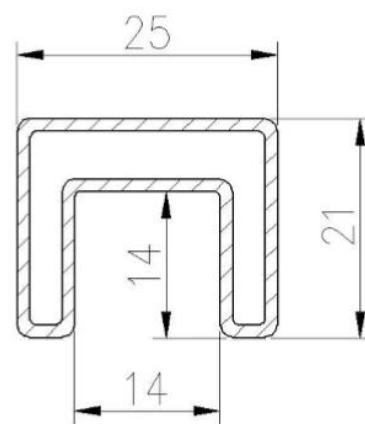

5 модели стакан забор 2205 втулка доступный

Стеклопанель с боковым креплением

SFM

Напольный монтажный патрубок стеклянный патрубок

слот трубка нержавеющей стали Вверх перила и аксессуары:

25×21MM, GROOVE 14×14MM

Surface treatment: satin brushed / mirror polished

25*21 tube

Model: SQ2521

DIAMETER 25.4MM, GROOVE 14 × 14MM

Surface treatment: satin brushed / mirror polished

Model: RD2525

Стакан Шарниры & задвижки:

Glass Hinge

KEBIL 科比奥®

Glass to glass hinge

Glass to wall hinge

Glass to round post hinge

Glass Latch

KEBIL 科比奥®

Glass to glass latch 180 degree

Glass to glass latch 90 degree