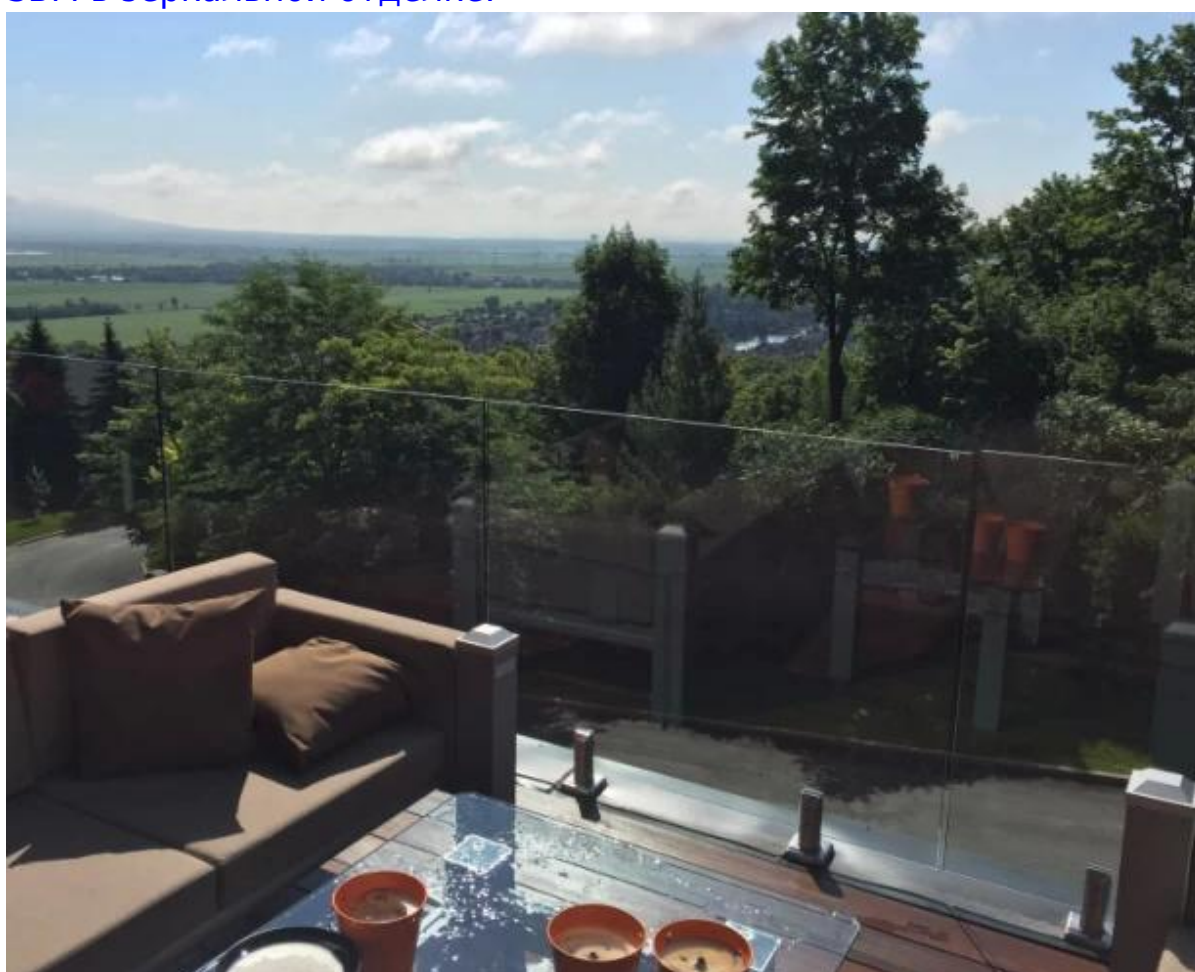

Упаковка & Доставка
Детали упаковки: