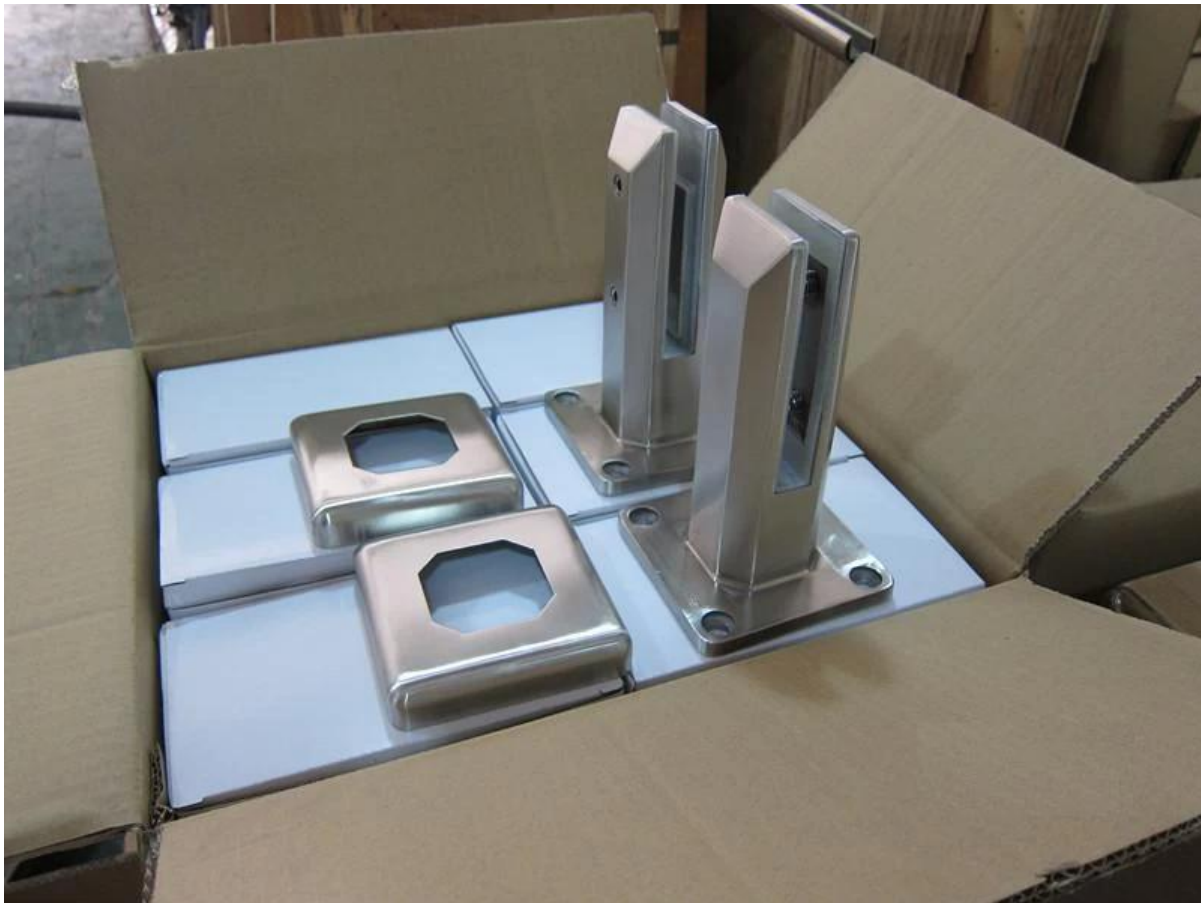

Материал: нержавеющая сталь

Номер модели: SBM

Тип: Площадь

Установленный: Напольное покрытие

Заявка: Безрамное ограждение & балюстрада

Продукты Показать:

[Сатин щетка:](#)

Зеркало полированное:

Рисование:

Упаковка:

Фотографии проекта:
SBM в зеркальной отделке:

SBM в зеркальной отделке:

Упаковка & Доставка
Детали упаковки:

1. Каждый патрубок обернут пластиковой пленкой и надувной подушкой, а затем положите в картонную коробку.
 2. 100 патрубков упаковываются в один фанерный фанер.
 3. Также может быть упакован как требования клиентов.
- Детали поставки: 10-15 трудодней после компенсации.