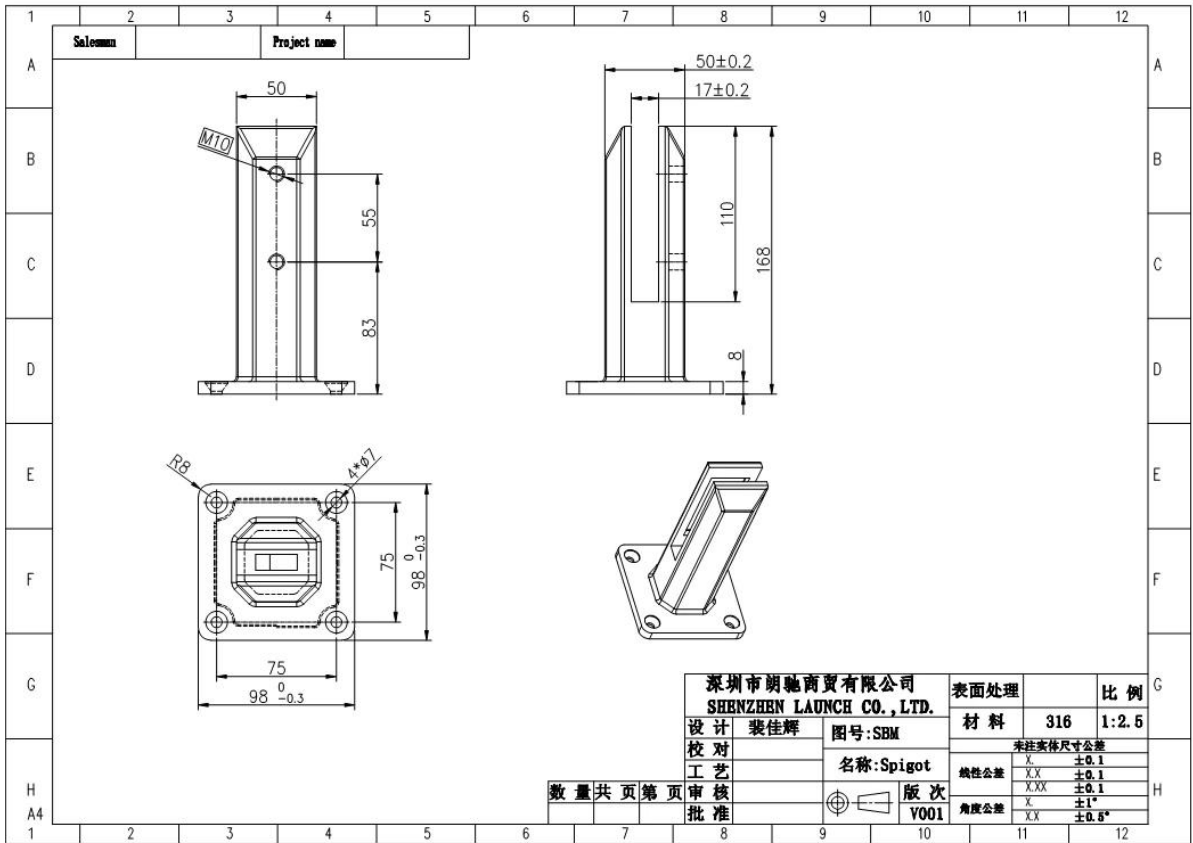

Упаковка:

Фотографии проекта:
SBM в зеркальной отделке: