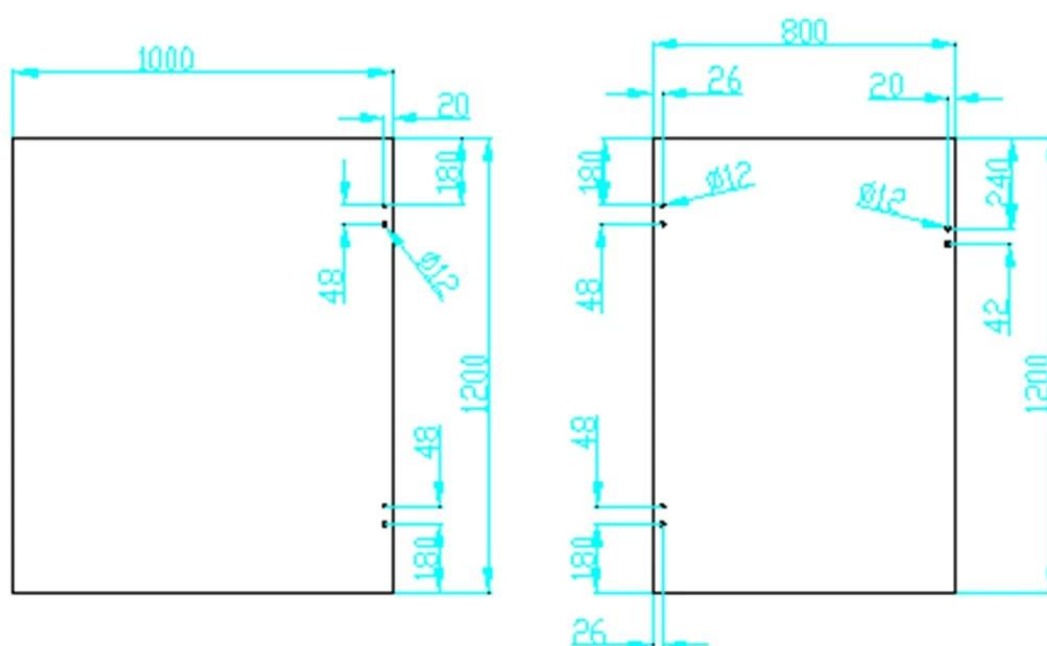

-Стальная упаковка для шарниров

(1) один кусок в одну коробку с пузырьками. 2 штуки в одну коробку.

(2) или упаковки согласно требованиям заказчика