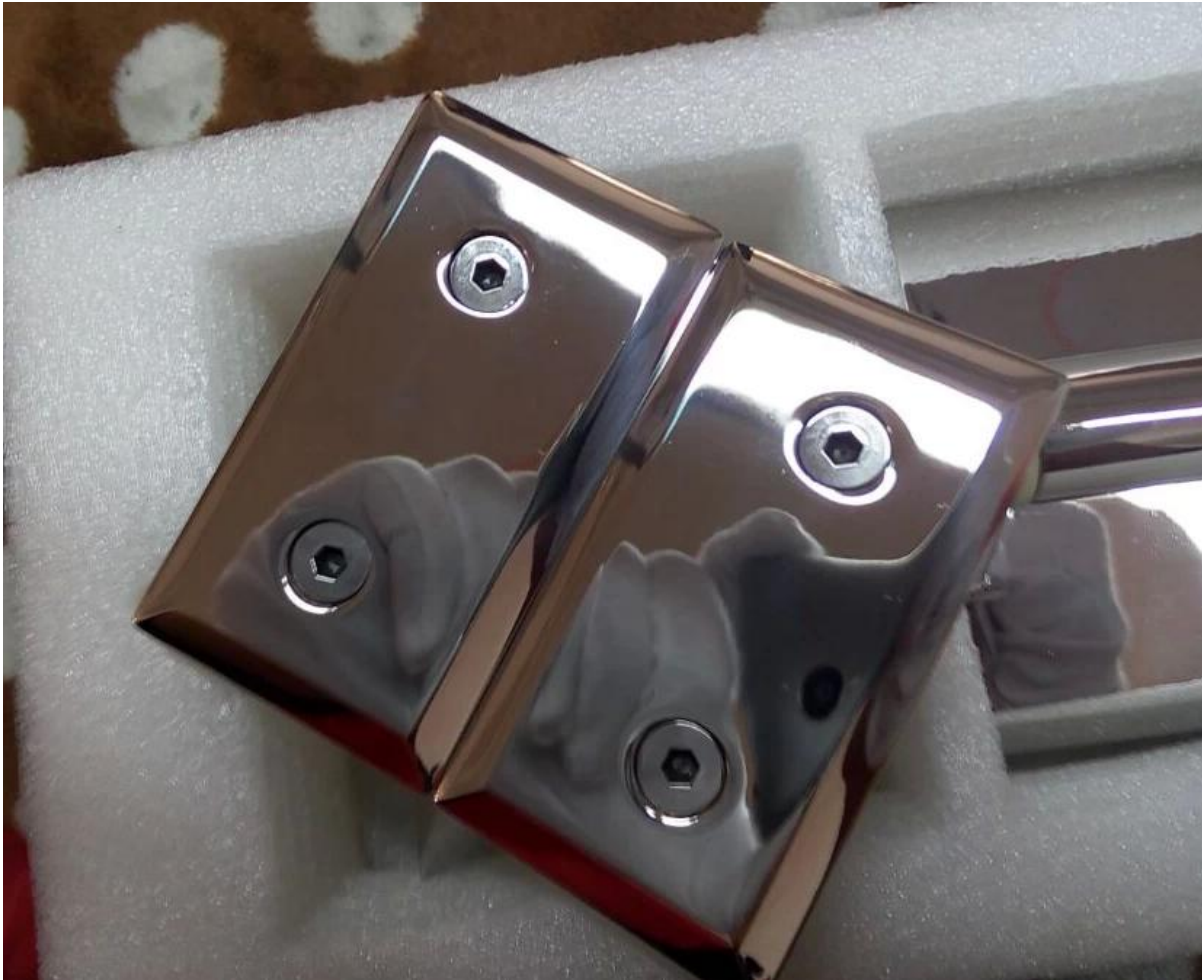

-Миррор полированный

-Сатин матовый