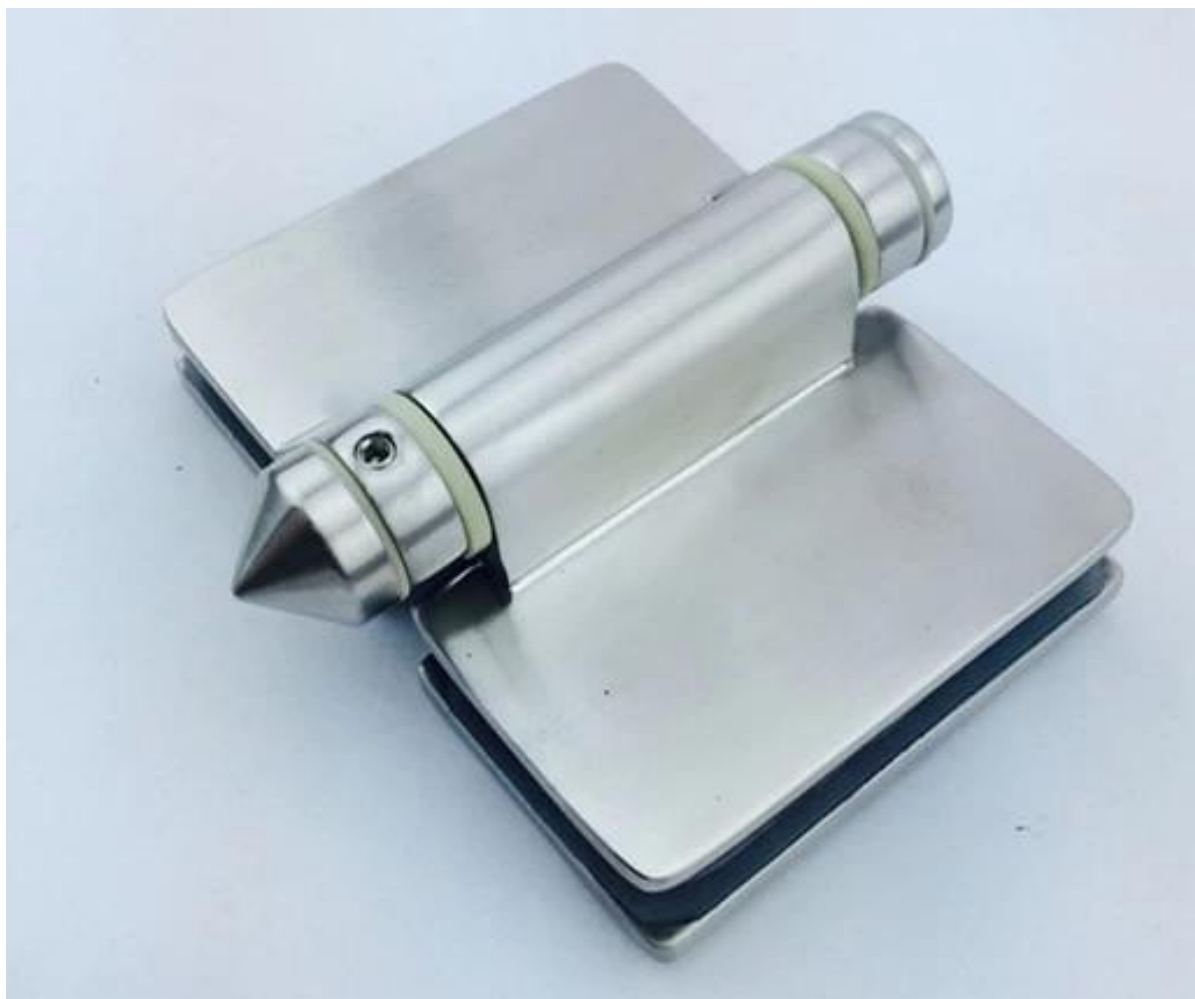

-расширение для размера отверстия для сверления стекла