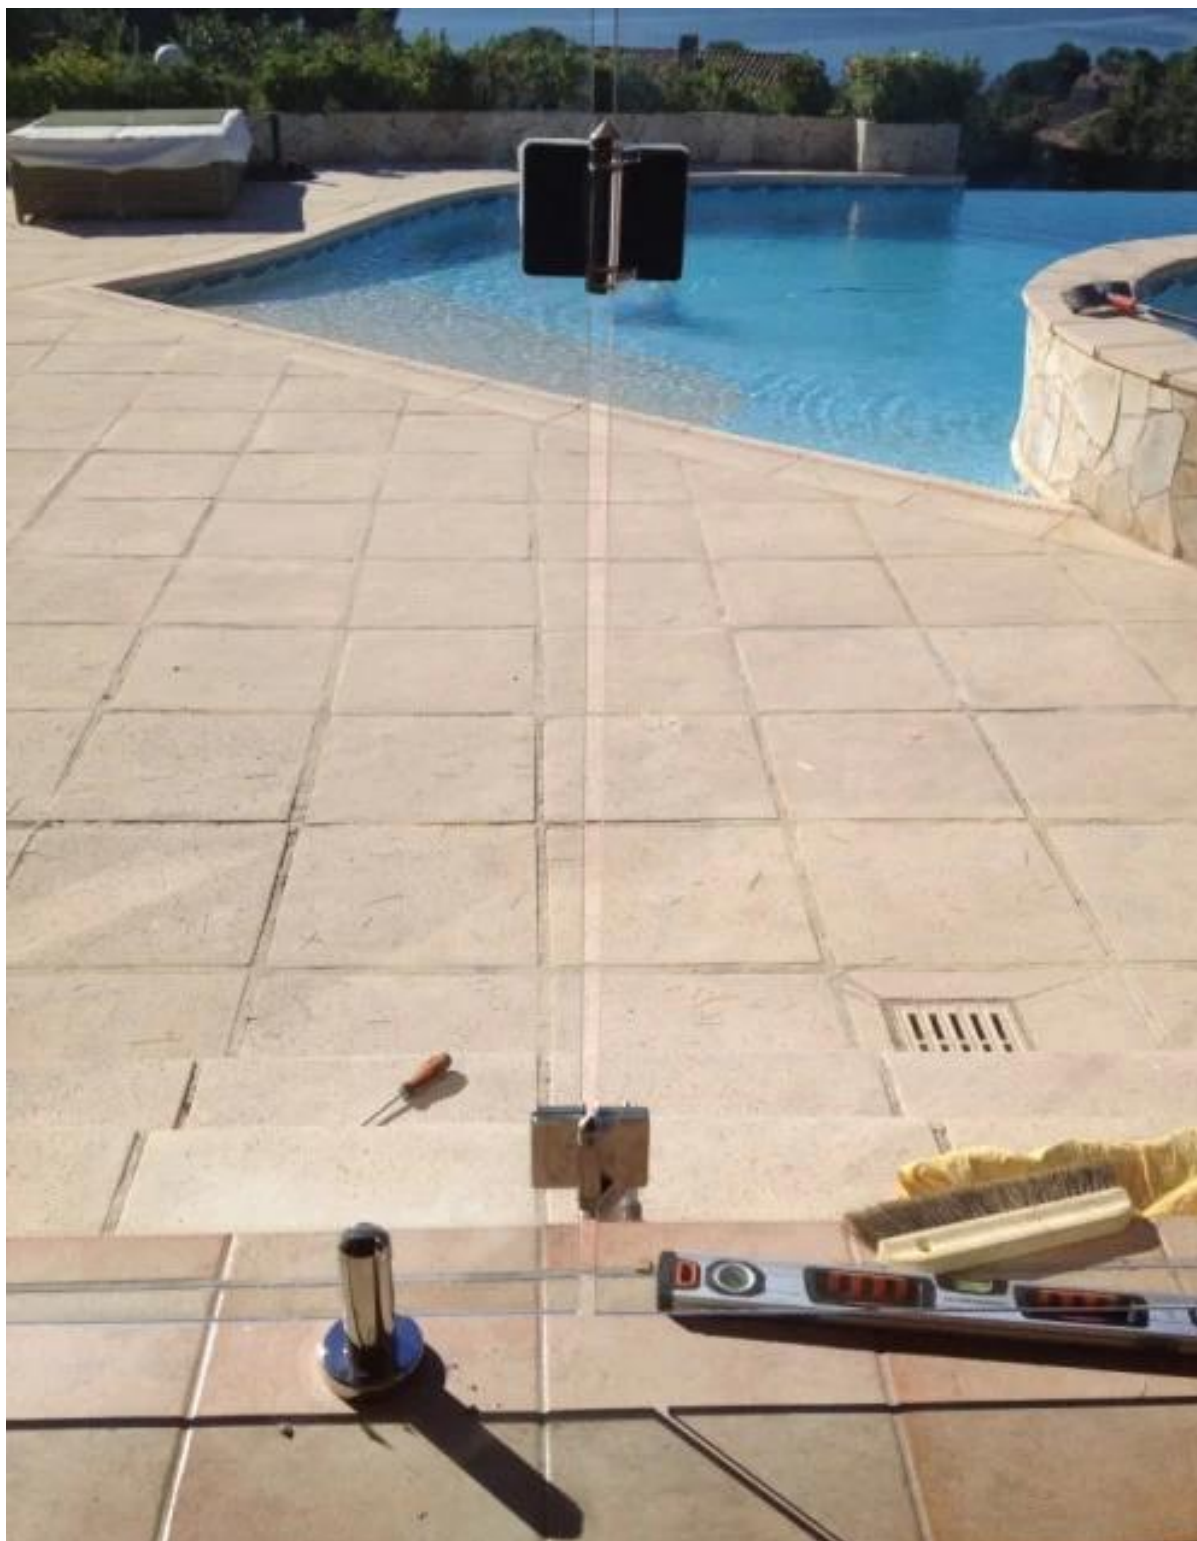

Стекло до круглого шарнира и стеклянного до стены / квадратного шарнира доступный
(1) Стекло до диаметра 50,8 мм дверной петли