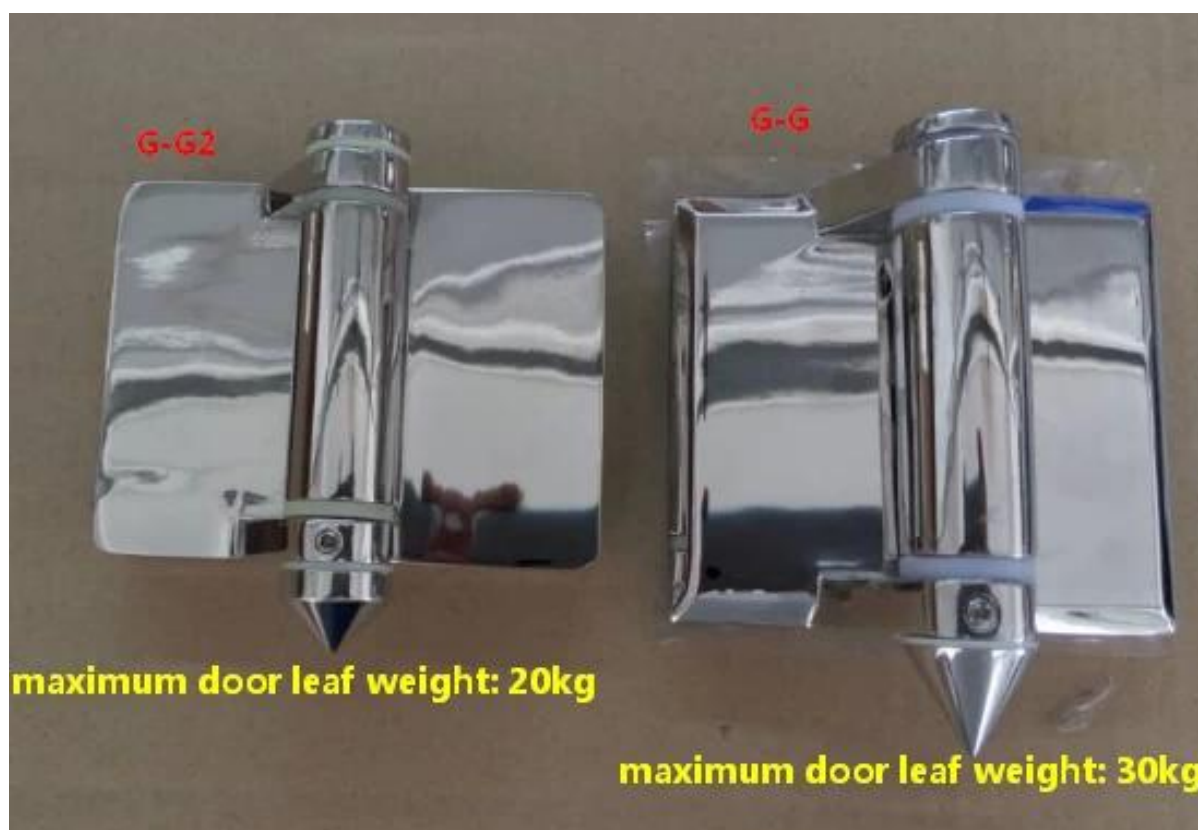

Забор из нержавеющей стали из нержавеющей стали с высокой плотностью
Закрытое пружинное стекло до стеклянной двери 180 градусов [Петля](#)

Особенность

KEBIL 科比奥 SHENZHEN LAUNCH CO.,LTD
LAUNCH INTERNATIONAL LIMITED

- -Модель №.: **G-G** Шарнир: максимальный вес полотна ворот **30кг / пара**
- -Модель №.: **G-G2** Шарнир: максимальный вес полотна ворот **20кг / пара**
- -Нет вес: 1229 г / шт (стеклянный шарнир G-G) G-G2 844g / шт (стеклянный шарнир G-G2)

Максимальная ширина полотна ворот: 900 мм

-Для использования с 8-12,7 мм стекла

-Сертифицировано: да, соответствует австралийскому стандарту

Диаметр 16 мм отверстий, необходимых в стекле

-Производство: литье (высокое качество)

-Приложение: доступно для проверки качества перед заказом

Детали для ограждения из забора из стекла до стеклянной дверной петли

KEBIL 科比奥 SHENZHEN LAUNCH CO.,LTD
LAUNCH INTERNATIONAL LIMITED