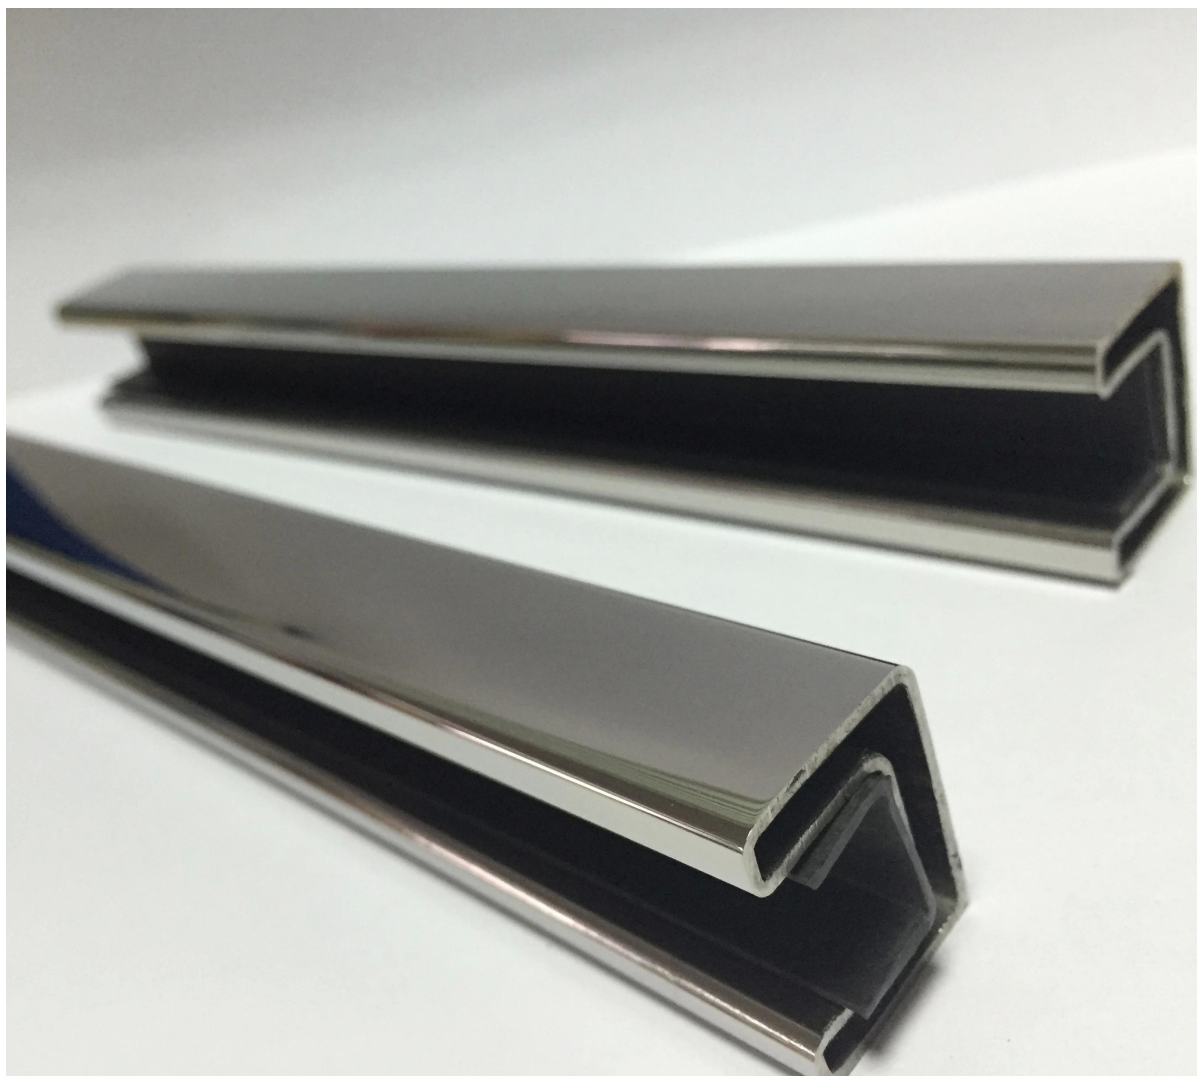

Доступна прокладка для поручня другого размера