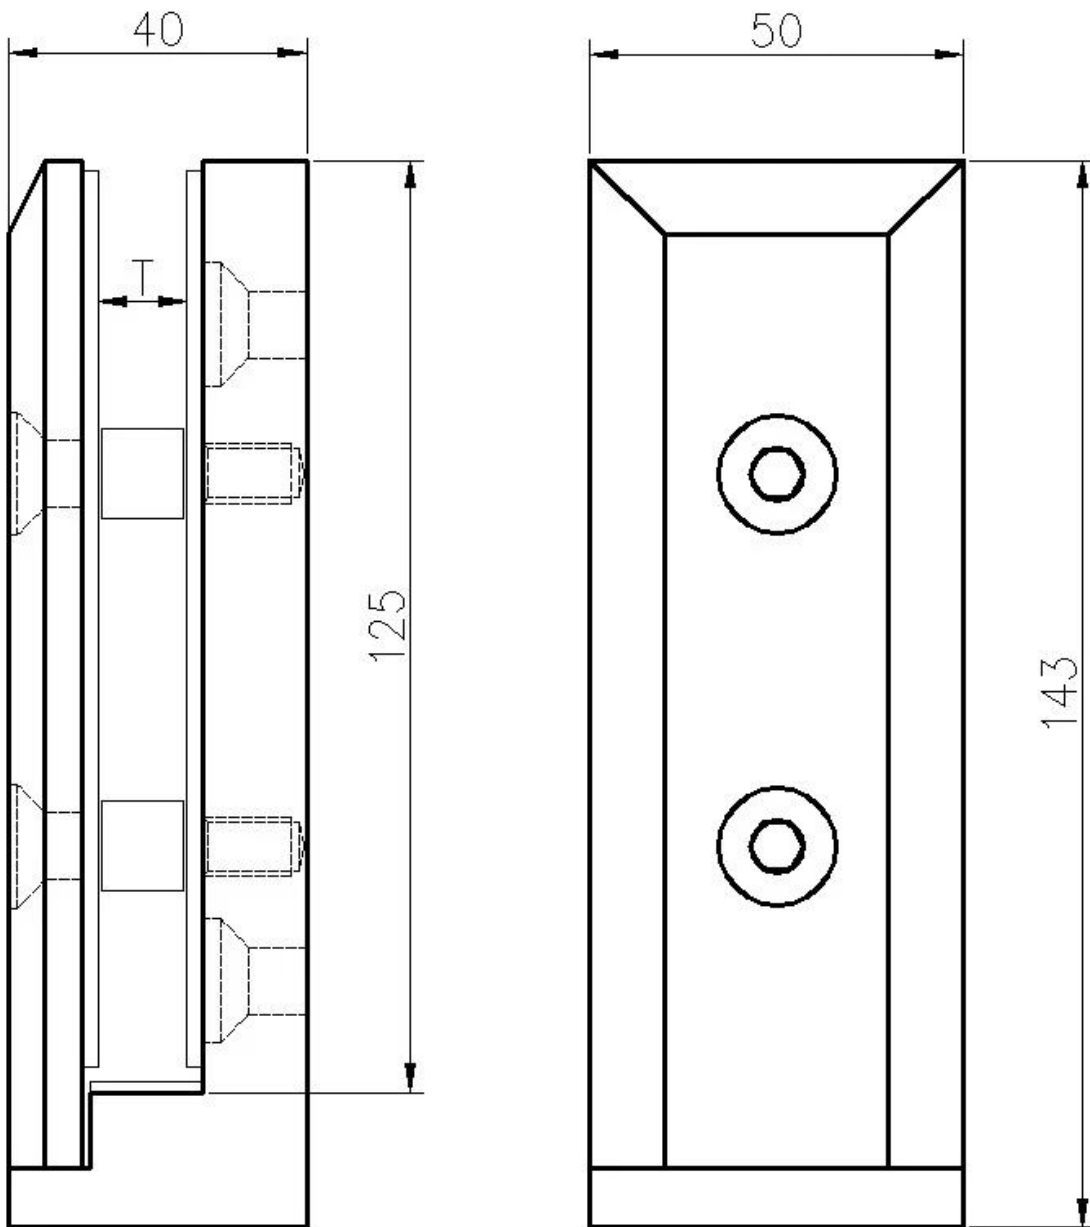

SS 316/2205 Регулируемый боковой монтаж [Smart Glass](#) [Spigot](#) Поставщики оптом

Описание товара

Продукт Мамне	SS 316/2205 Регулируемый боковой смарт-стеклянный патрубок Поставщики оптом
материал	Нержавеющая сталь 316 / дуплекс 2205
Конец	Зеркало полированное / матовое
За Glass thickness	8-13.52mm
Рост	143 мм
Просверленное отверстие	Диаметр 14мм отверстие в стекле
Условия оплаты	PayPal, Западное соединение, Т / Т
Способ изготовления	ЧПУ (высокое качество)
Упаковка	1) Одна часть в один мешок пузыря, затем в одну белую коробку 2) 12 штук в одной картонной коробке Или упаковка как требования к клиентам
заявка	Балкон, лестница, палуба, ступени, забор, стеклянные перила
Фабричный осмотр	желанный
Собильный	Доступно до заказа
гора	Монтаж на лицевой панели, боковой монтаж, крепление на стеклянной втулке к бетону или дереву
MOQ	Не ограничено, Вы можете заказать согласно вашей работе требование.
OEM & ODM обслуживание	Имеется в наличии

Стеклянная втулка с боковым креплением [Destails](#)

1) Боковое крепление для стеклянной втулки
Зеркальная отделка

Атласная отделка

2) Размер боковой стеклянной втулки

3) Стеклоная втулка с боковым креплением

Боковая стеклянная защитная втулка

1. Одна часть в один мешок пузыря, затем в одну белую коробку.
12 штук в одной картонной коробке.
2. Упаковка как требования клиентов.

Часто задаваемые вопросы

1. вы фабрика?