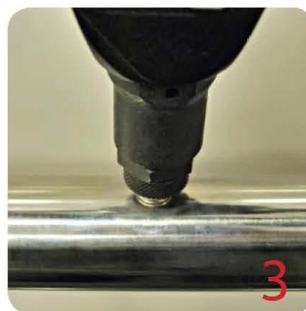

## Описание

- Материал: нержавеющая сталь 316 (возможна поставка из нержавеющей стали 304)
- для стекла 8-10mm, Используйте монолитное закаленное стекло
- Для использования с квадратными трубами или другими плоскими поверхностями (Зажим для поверхностного монтажа радиуса доступен)
- Гasket включен

## Стекланный зажим G102 Подробнее

Стекланный зажим с прокладкой (каждый зажим с 2 штуками прокладок)

Вид сзади

Вид сбоку

Матовая отделка

Полированная поверхность

[Инструкция по установке](#)

## Glass Clamp Installation Guide

1  
Mark and centre punch desired location of blind rivet nut location.

2  
Drill centre punched hole in tube to suit blind rivet nut.

3  
Insert blind rivet nut into tube and fasten with blind rivet tool.

4  
Check installed blind rivet nut is secure and ready for install.

5  
Align half glass clamp with blind rivet nut inline position. Screw in button head cap screw into thread and tighten with hex key.