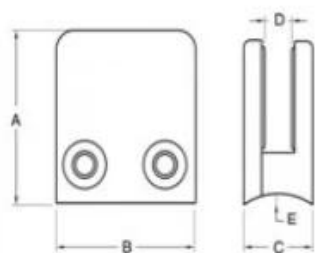

## Описание

- Материал: нержавеющая сталь 316 (возможна поставка из нержавеющей стали 304)
- для стекла 8-10mm, Используйте монолитное закаленное стекло
- Для использования с квадратными трубами или другими плоскими поверхностями (Зажим для поверхностного монтажа радиуса доступен)
- Гasket включен

Стекланный зажим **G102** размер

Item No.	A	B	C	D	E
G101	51	41	25	11	0
G101R	55	41	25	11	R-21.5
→ G102	44	44	25	11	0
G102R	48	44	25	11	R-21.5
Suitable for 8-10mm glass					