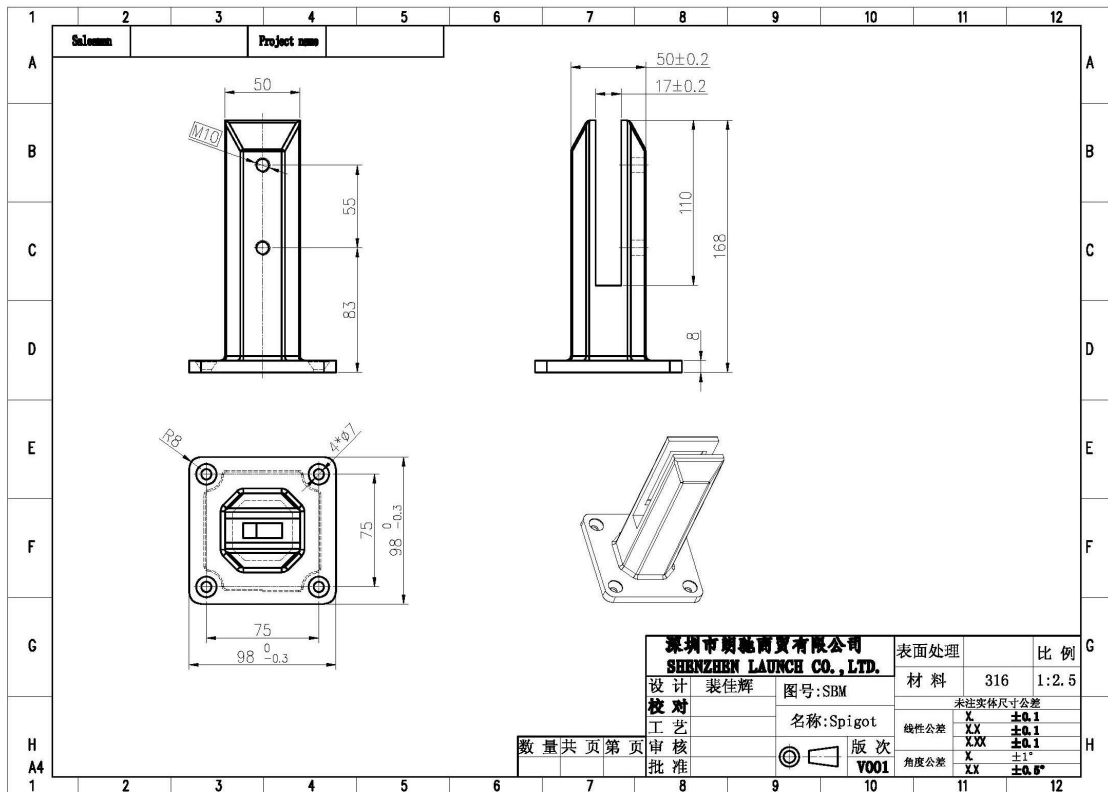

Технический рисунок