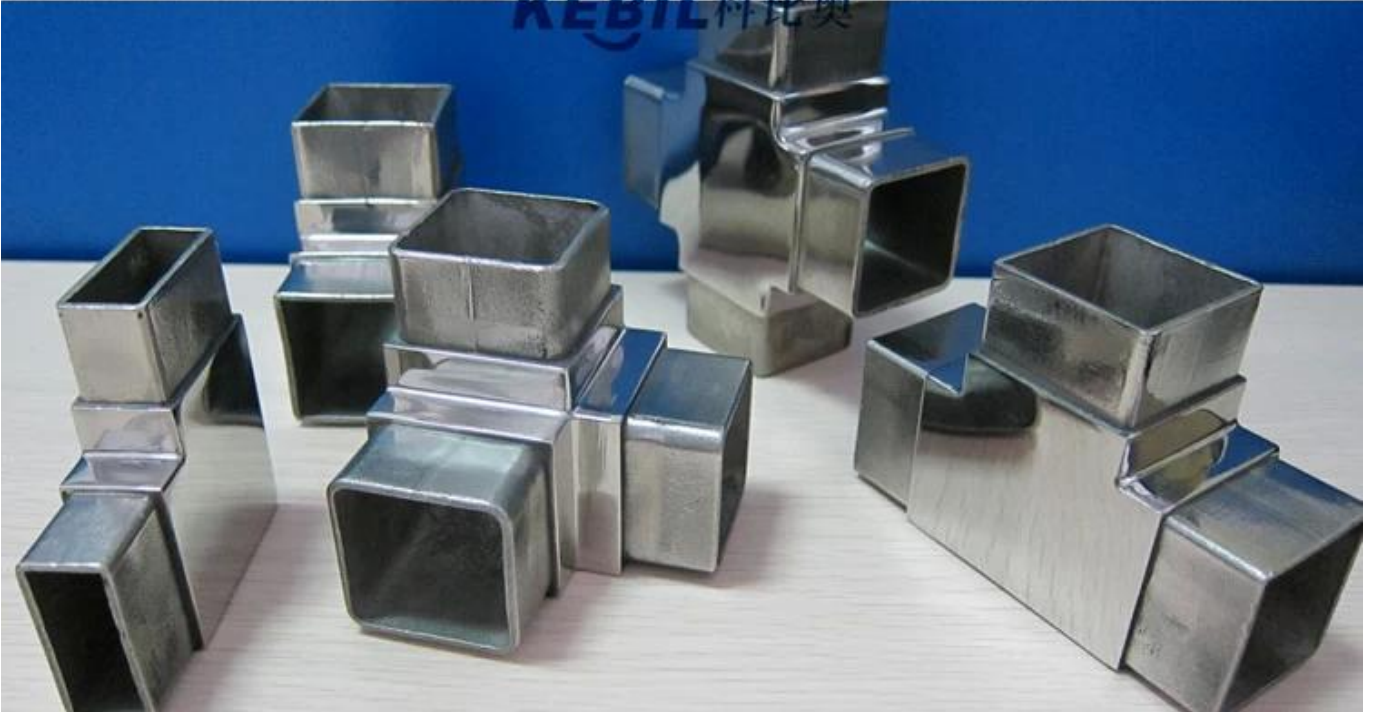

Нержавеющая сталь 2-х, 3-х, 4-х контактный, квадратный соединитель

- Материал: нержавеющая сталь 304/316
- Отделка: зеркало / сатин
- Для трубок: 40x40 мм, толщина стенки 1,5 мм
- Тип разъема: 2-х, 3-х, 4-х, 5-ти
- Способ изготовления: литье
- образец: доступны
- Разъем нестандартного размера: имеется. Мы фабрика

Stainless Steel Square Tube connector

S401--40x20

S401--40x40

S402

S403

S404

S405

Part No.	For tube size	Material	Finish
• S401	• 40X20MM • 40X40MM • 50X50MM	• AISI 304 • AISI 316	• Satin • Mirror

Part No.	For tube size	Material	Finish
• S402	• 40X40MM	• AISI 304 • AISI 316	• Satin • Mirror

Part No.	For tube size	Material	Finish
• S403	• 40X40MM	• AISI 304 • AISI 316	• Satin • Mirror

Part No.	For tube size	Material	Finish
• S404	• 40X40MM	• AISI 304 • AISI 316	• Satin • Mirror

Part No.	For tube size	Material	Finish
• S405	• 40X40MM	• AISI 304 • AISI 316	• Satin • Mirror

KEBIL 科比奥®

Часто задаваемые вопросы

1. вы фабрика?

Да, мы фабрика

2. вы предлагаете бесплатные образцы?

Да, мы предлагаем бесплатные образцы, но клиенты должны оплатить экспресс-оплаты.