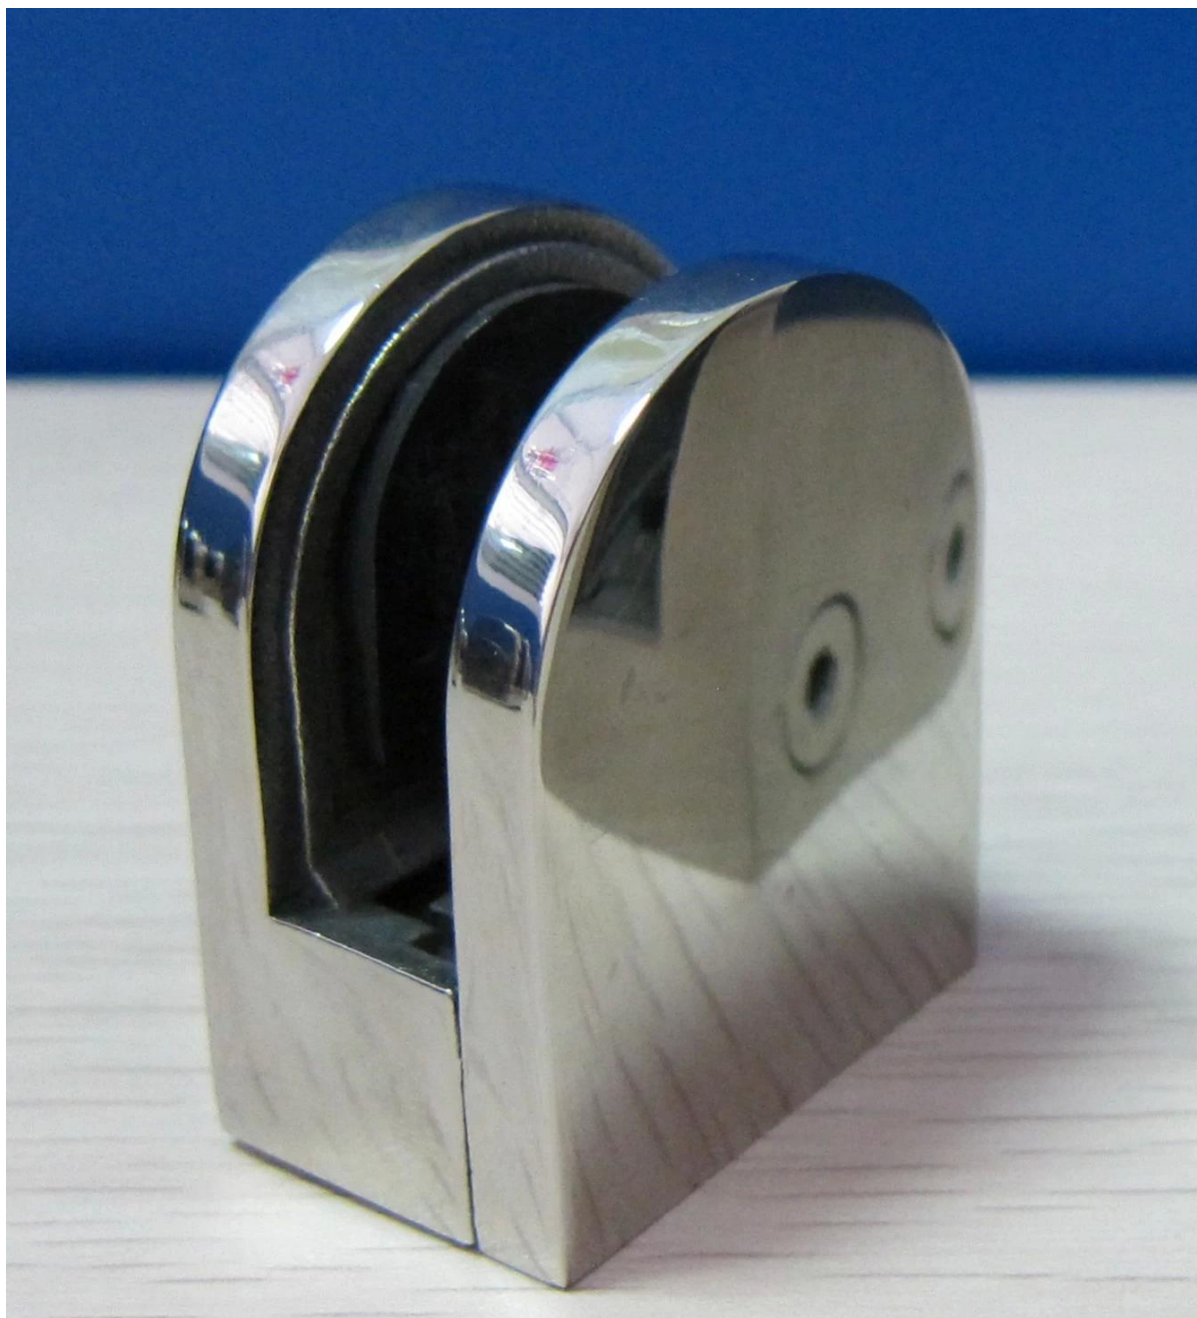

Описание

- Материал: нержавеющая сталь 316 (возможна поставка из нержавеющей стали 304)
- для стекла 10-12 мм, Используйте монолитное закаленное стекло
- Для использования с квадратными трубами или другими плоскими поверхностями (Зажим для поверхностного монтажа радиуса доступен)
- Гasket включен

Вид сзади

Вид сбоку

Матовая отделка

Полированная поверхность

Инструкция по установке

Glass Clamp Installation Guide

1
Mark and centre punch desired location of blind rivet nut location.

2
Drill centre punched hole in tube to suit blind rivet nut.

3
Insert blind rivet nut into tube and fasten with blind rivet tool.

4
Check installed blind rivet nut is secure and ready for install.

5
Align half glass clamp with blind rivet nut inline position. Screw in button head cap screw into thread and tighten with hex key.