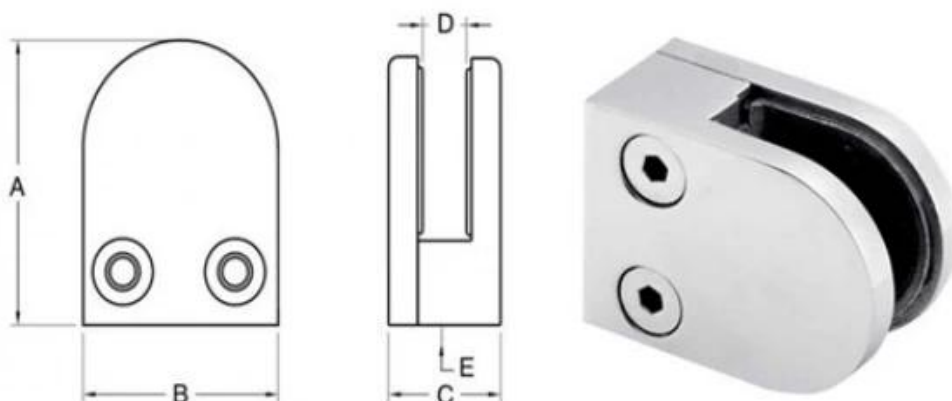

Описание

- Материал: нержавеющая сталь 316 (возможна поставка из нержавеющей стали 304)
- для стекла 10-12 мм, Используйте монолитное закаленное стекло
- Для использования с квадратными трубами или другими плоскими поверхностями (Зажим для поверхностного монтажа радиуса доступен)
- Гasket включен

Стекланный зажим **G105** размер

Item No.	A	B	C	D
G103	50	40	22	8
G104	50	40	26	12
→ G105	54	45	28	14
For 10-12mm glass				

Стекланный зажим G105 Подробнее

Стекланный зажим с прокладкой (каждый зажим с 2 штуками прокладок)

Вид сзади

Вид сбоку

Матовая отделка

Полированная поверхность

Инструкция по установке

Glass Clamp Installation Guide

1
Mark and centre punch desired location of blind rivet nut location.

2
Drill centre punched hole in tube to suit blind rivet nut.

3
Insert blind rivet nut into tube and fasten with blind rivet tool.

4
Check installed blind rivet nut is secure and ready for install.

5
Align half glass clamp with blind rivet nut inline position. Screw in button head cap screw into thread and tighten with hex key.