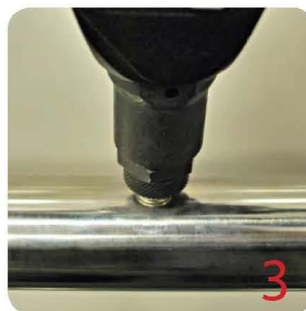

Стекланный зажим **G105** размер

Item No.	A	B	C	D
G103	50	40	22	8
G104	50	40	26	12
→ G105	54	45	28	14
For 10-12mm glass				

Стекланный зажим G105 Подробнее

Стекланный зажим с прокладкой (каждый зажим с 2 штуками прокладок)

Вид сзади

Вид сбоку

Матовая отделка

Полированная поверхность

Инструкция по установке

Glass Clamp Installation Guide

1
Mark and centre punch desired location of blind rivet nut location.

2
Drill centre punched hole in tube to suit blind rivet nut.

3
Insert blind rivet nut into tube and fasten with blind rivet tool.

4
Check installed blind rivet nut is secure and ready for install.

5
Align half glass clamp with blind rivet nut inline position. Screw in button head cap screw into thread and tighten with hex key.