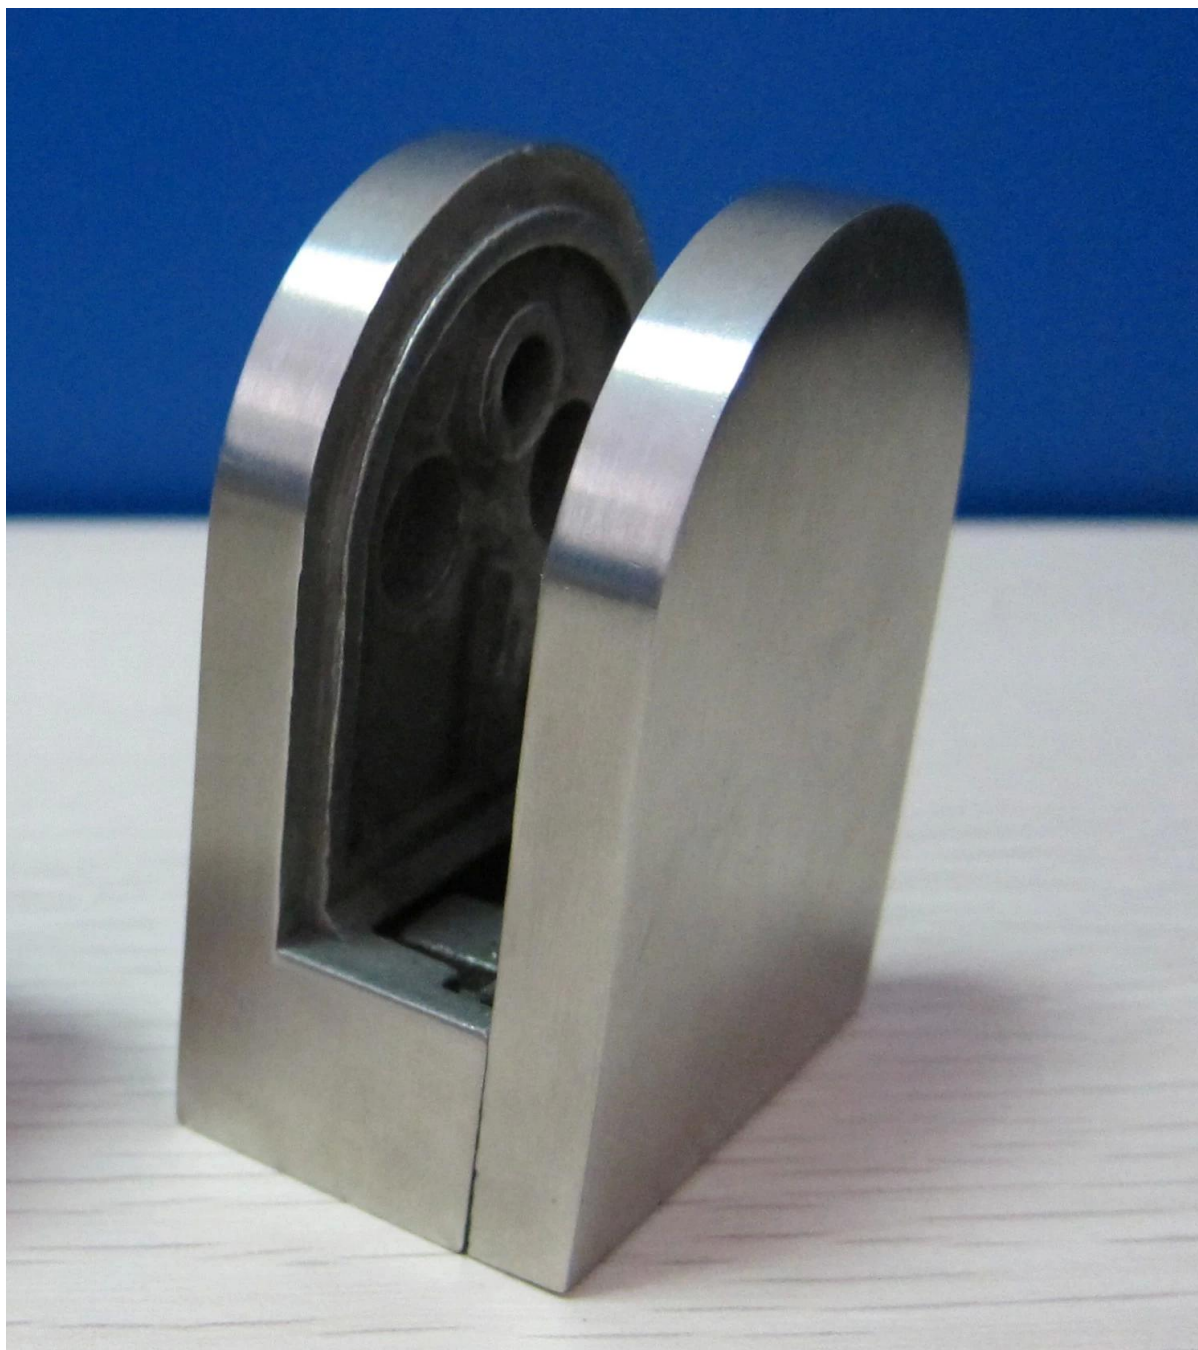

Описание

- Материал: нержавеющая сталь 316 (возможна поставка из нержавеющей стали 304)
- для стекла 10-12 мм, Используйте монолитное закаленное стекло
- Для использования с квадратными трубами или другими плоскими поверхностями (Зажим для поверхностного монтажа радиуса доступен)
- Гasket включен

Стекланный зажим **G105** размер

Item No.	A	B	C	D
G103	50	40	22	8
G104	50	40	26	12
→ G105	54	45	28	14
For 10-12mm glass				

Стекланный зажим G105 Подробнее

Стекланный зажим с прокладкой (каждый зажим с 2 штуками прокладок)

Вид сзади

Вид сбоку

Матовая отделка

Полированная поверхность

Инструкция по установке

Glass Clamp Installation Guide

1
Mark and centre punch desired location of blind rivet nut location.

2
Drill centre punched hole in tube to suit blind rivet nut.

3
Insert blind rivet nut into tube and fasten with blind rivet tool.

4
Check installed blind rivet nut is secure and ready for install.

5
Align half glass clamp with blind rivet nut inline position. Screw in button head cap screw into thread and tighten with hex key.