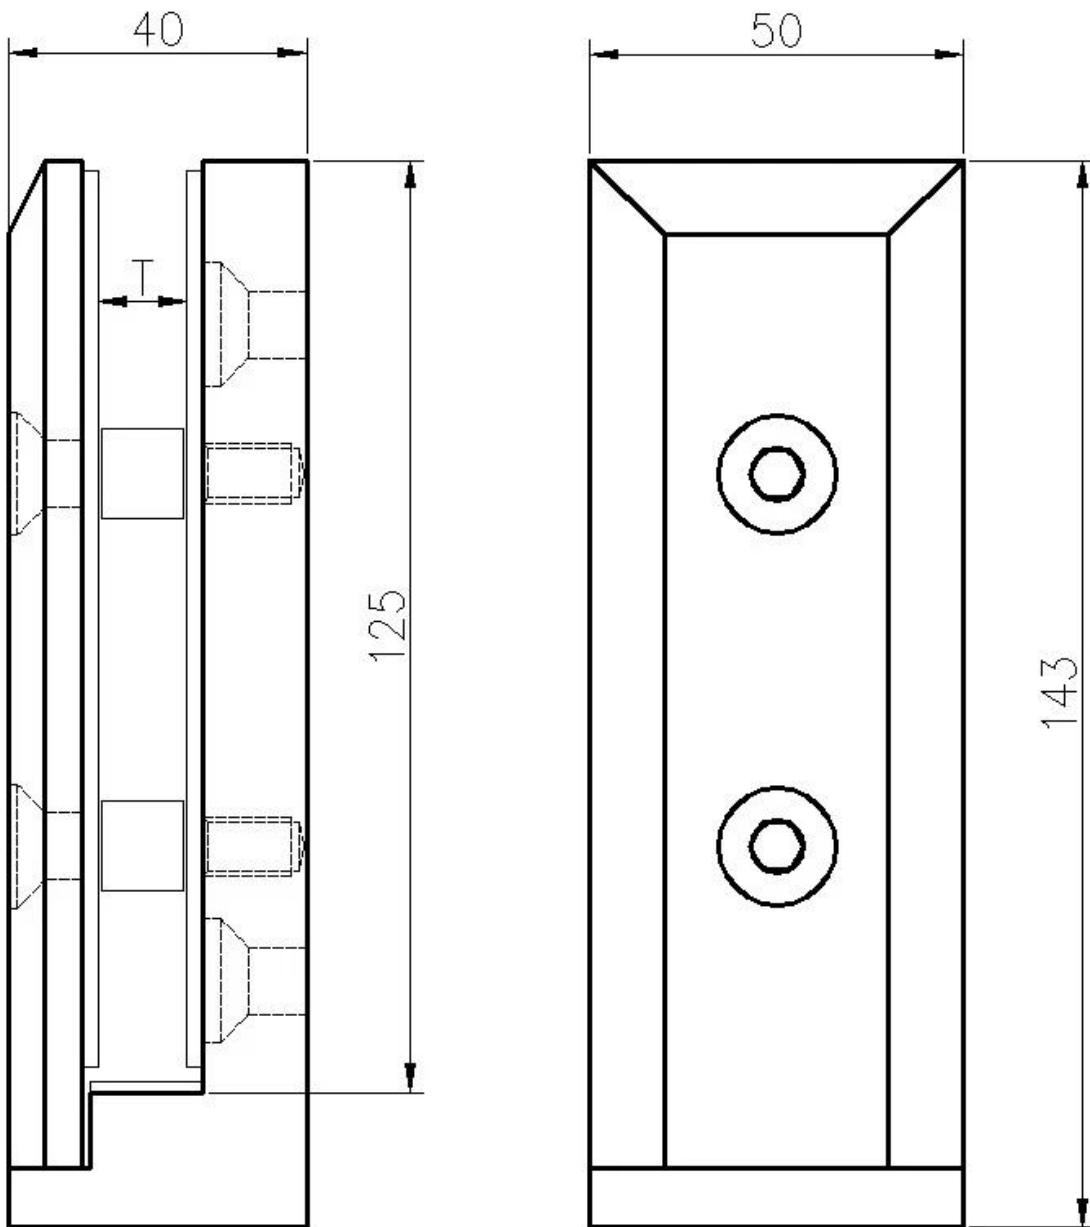

Безрамный балкон из нержавеющей стали Боковая сторона Стена Лицо смонтированный УмныйСтакан Патрубок

Описание товара

Продукт Мамне	Умные стеклянные патрубки с боковой стенкой балкона из нержавеющей стали
материал	Нержавеющая сталь 316
Конец	Зеркало полированное / матовое
За Glass thickness	10-13.52mm
Рост	143 мм
Просверлить отверстие для стекла	Диаметр 14мм отверстие в стекле
Условия оплаты	PayPal, западное соединение, Т / Т
Способ изготовления	ЧПУ (высокое качество)
Упаковка	1) Одна часть в один пузырьковый пакет, затем в одну белую коробку. 2) 12 штук в одну картонную коробку. Или упаковка как требования к клиентам
заявка	Балконные стеклянные перила, лестничные перила, конструкция палубных перил, ограждение бассейна, перила без балюстрады из стекла
Фабричный осмотр	желанный
Собильный	Доступно до заказа
гора	Монтаж на лицевой панели, боковой монтаж стеклянной втулки, крепление к бетонной или деревянной основе
MOQ	Не ограничено, Вы можете заказать согласно вашей работе требование.
OEM & ODM обслуживание	Имеется в наличии

Боковые стенки, смонтированные на лицевых стенках Smart Glass Destails

1) Боковые стены лица установлены Smart Glass Spigotsp реальные снимки

2) Технический чертеж для боковых стенок Smart Smart Spigots

3) Проекты Smart Glass Spigots с боковой стенкой из нержавеющей стали

Боковая стенка, смонтированная на лицевой стороне

1. Один кусок в одну пузырчатую сумку, затем в одну белую коробку.

12 штук в одной картонной коробке.
2. Упаковка как требования клиентов.