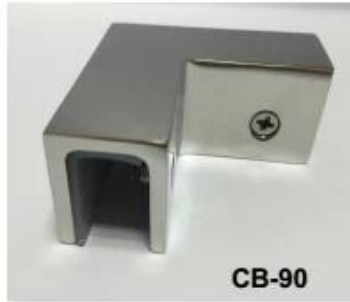

Пескаренные стеклянные стекло из нержавеющей стали 90 градусов стеклянные зажимы стеклянные клипы

Фотографии продукта:

Различная отделка

Техническое средствоРисунок

Производства:

ПроектФото:

KEBIL 科比奥®

Больше стеклянных зажимов:

BC-80x35

- Square 80x35mm clamps
- To hold **180°** glass panels
- For 8-12mm glass

CB-90

- Corner glass clamp
- To hold **90°** glass panels
- For 8-12mm glass

BC-60

- Round ϕ 60mm clamps
- To hold **180°** glass panels
- For 8-12mm glass