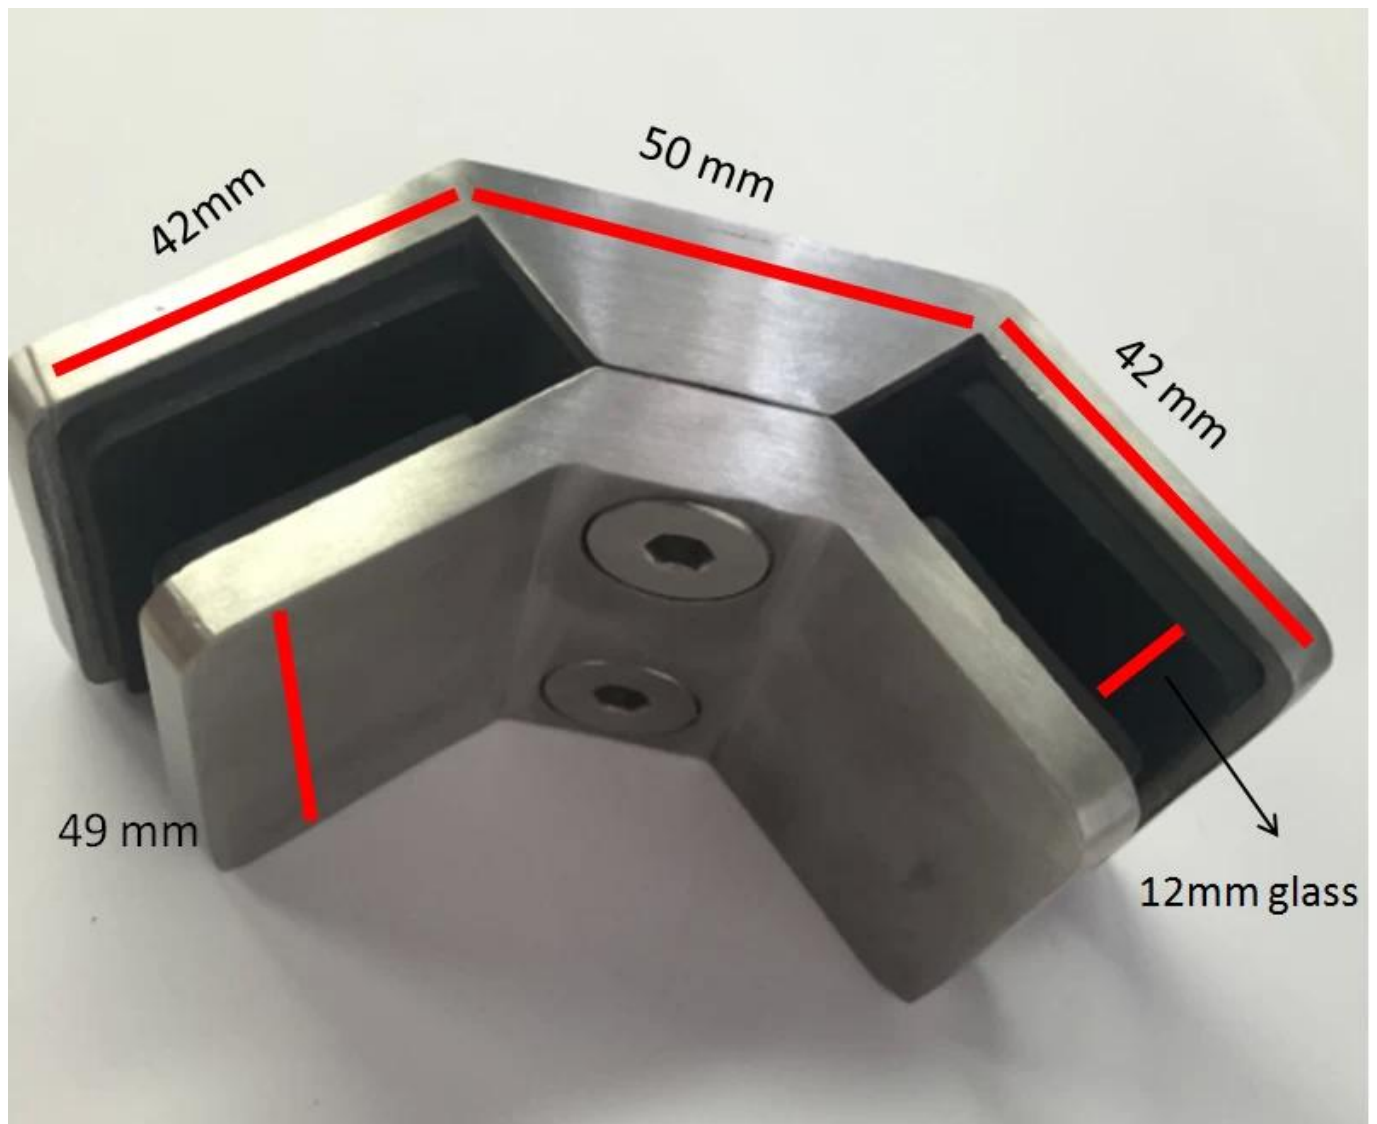

Пескаренные стеклянные стекло из нержавеющей стали 90 градусов стеклянные зажимы стеклянные клипы

Фотографии продукта:

Различная отделка

Техническое средствоРисунок

Производства:

ПроектФото:

KEBIL 科比奥®

Больше стеклянных зажимов:

BC-80x35

- Square 80x35mm clamps
- To hold **180°** glass panels
- For 8-12mm glass

CB-90

- Corner glass clamp
- To hold **90°** glass panels
- For 8-12mm glass

BC-60

- Round ϕ 60mm clamps
- To hold **180°** glass panels
- For 8-12mm glass

PV-90

- Corner glass clamp
- To hold **90°** glass panels
- For 12-15mm glass

CB-180

- **Glass to wall** clamps
- For 8-12mm glass

PV-135

- Corner glass clamp
- To hold **135°** glass panels
- For 8-12mm glass