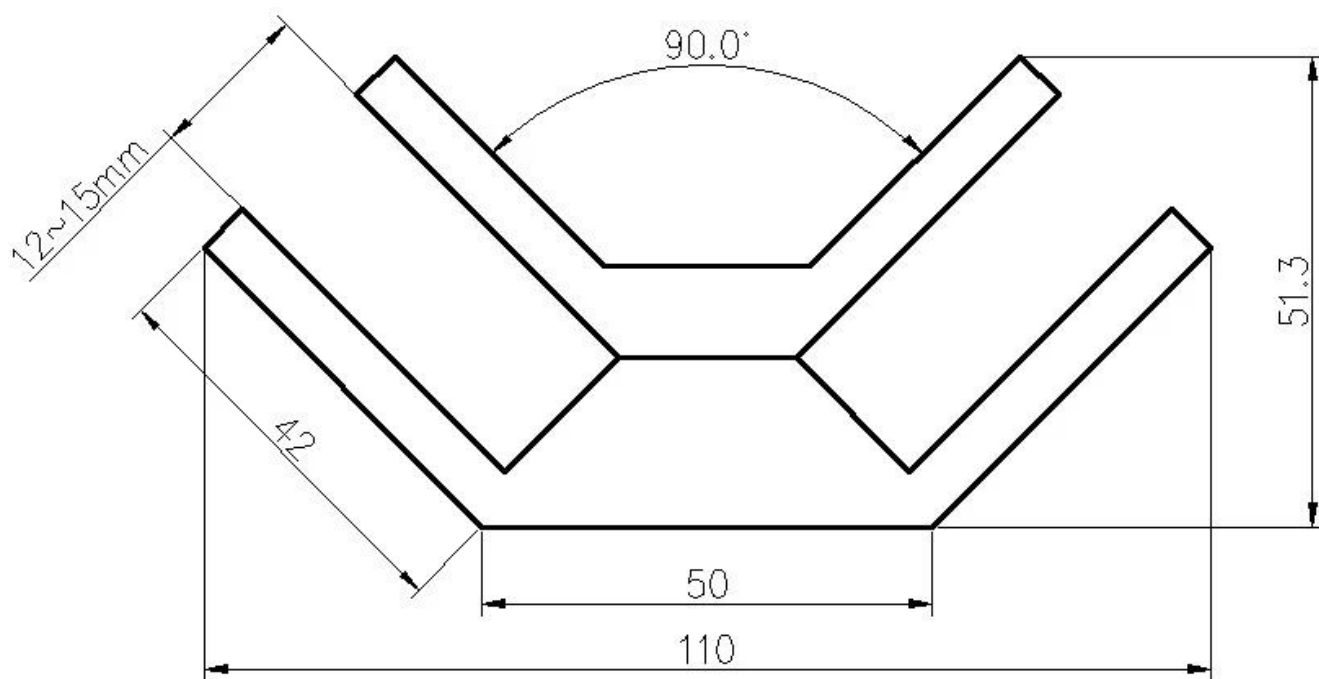

Пескаренные стеклянные стекло из нержавеющей стали 90 градусов стеклянные зажимы стеклянные клипы

Фотографии продукта:

Различная отделка

Техническое средствоРисунок

Производства:

ПроектФото:

KEBIL 科比奥®

Больше стеклянных зажимов:

BC-80x35

- Square 80x35mm clamps
- To hold **180°** glass panels
- For 8-12mm glass

CB-90

- Corner glass clamp
- To hold **90°** glass panels
- For 8-12mm glass

BC-60

- Round ϕ 60mm clamps
- To hold **180°** glass panels
- For 8-12mm glass

PV-90

- Corner glass clamp
- To hold **90°** glass panels
- For 12-15mm glass

CB-180

- **Glass to wall** clamps
- For 8-12mm glass

PV-135

- Corner glass clamp
- To hold **135°** glass panels
- For 8-12mm glass

Drawing	Picture	Ref.	A	B	C	D	E
		G108	55	55	30	11	0
		G108R	58	55	30	11	R25.4
		G101	51	41	25	11	0
		G101R	55	41	25	11	R21.5/R25.4
		G102	44	44	25	11	0
		G102R	48	44	25	11	R21.5/R25.4
		G103	50	40	22	8	0
		G104	50	40	26	12	0
		G105	54	45	28	14	0
		G107	63	45	28	14	0
		G103R	52	40	22	8	R21.5
		G104R	52	40	26	12	R21.5
		G105R	58	45	28	14	R21.5/R25.4
		G107R	66	45	28	14	R21.5/R25.4
		G106	50	40	25	12	0
		G106R	52	40	25	12	R21.5/R25.4