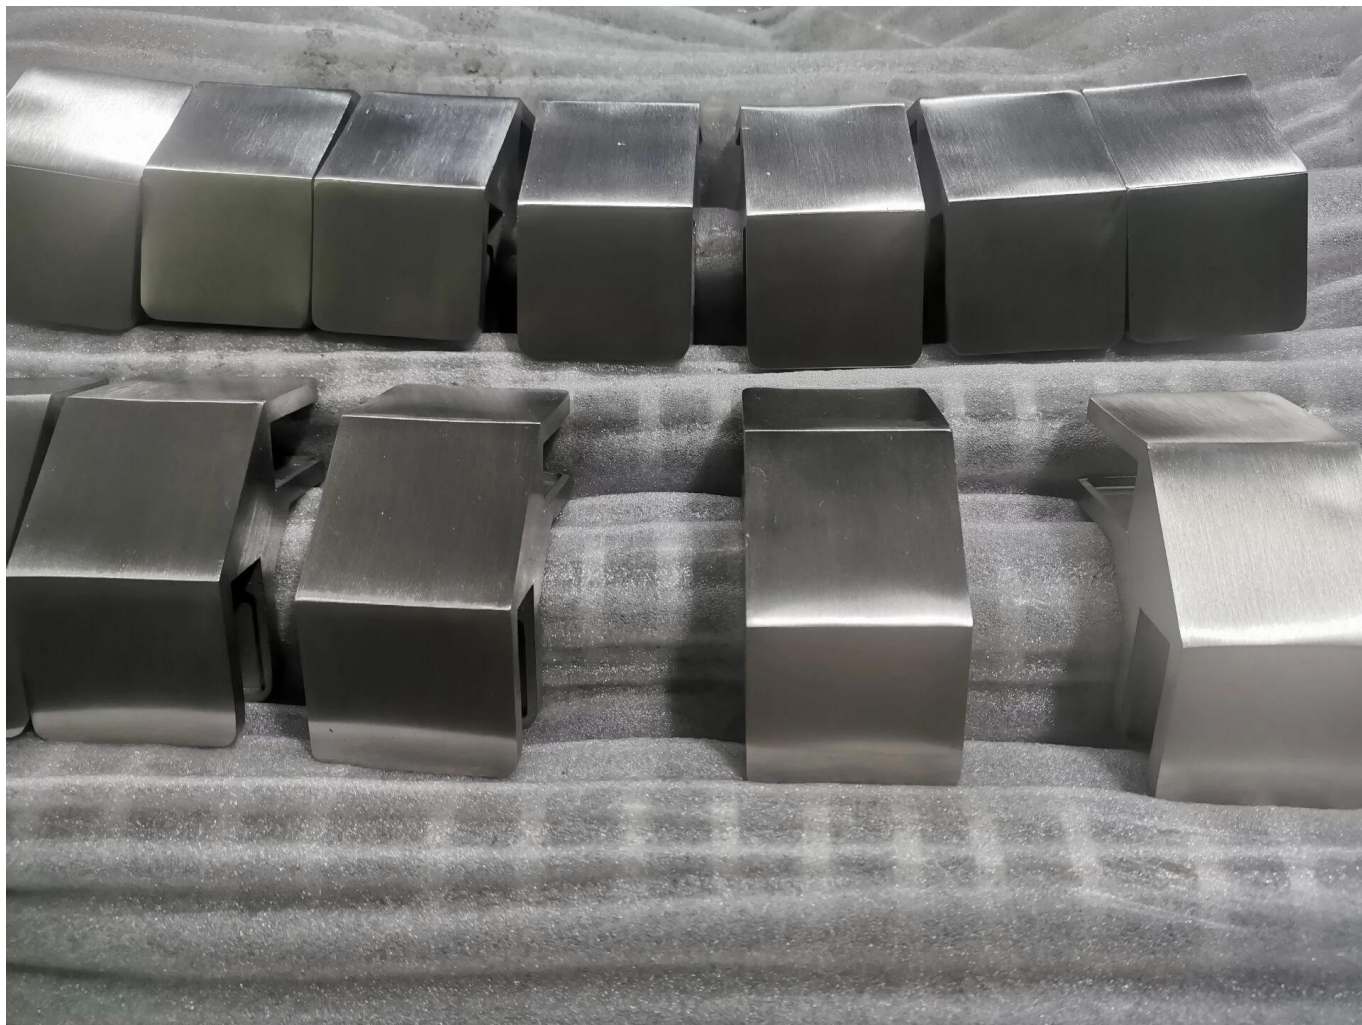

Пескаренные стеклянные стекло из нержавеющей стали 90 градусов стеклянные зажимы стеклянные клипы

Фотографии продукта:

Различная отделка

Техническое средствоРисунок

Производства:

ПроектФото:

KEBIL 科比奥®

Больше стеклянных зажимов:

BC-80x35

- Square 80x35mm clamps
- To hold **180°** glass panels
- For 8-12mm glass

CB-90

- Corner glass clamp
- To hold **90°** glass panels
- For 8-12mm glass

BC-60

- Round ϕ 60mm clamps
- To hold **180°** glass panels
- For 8-12mm glass