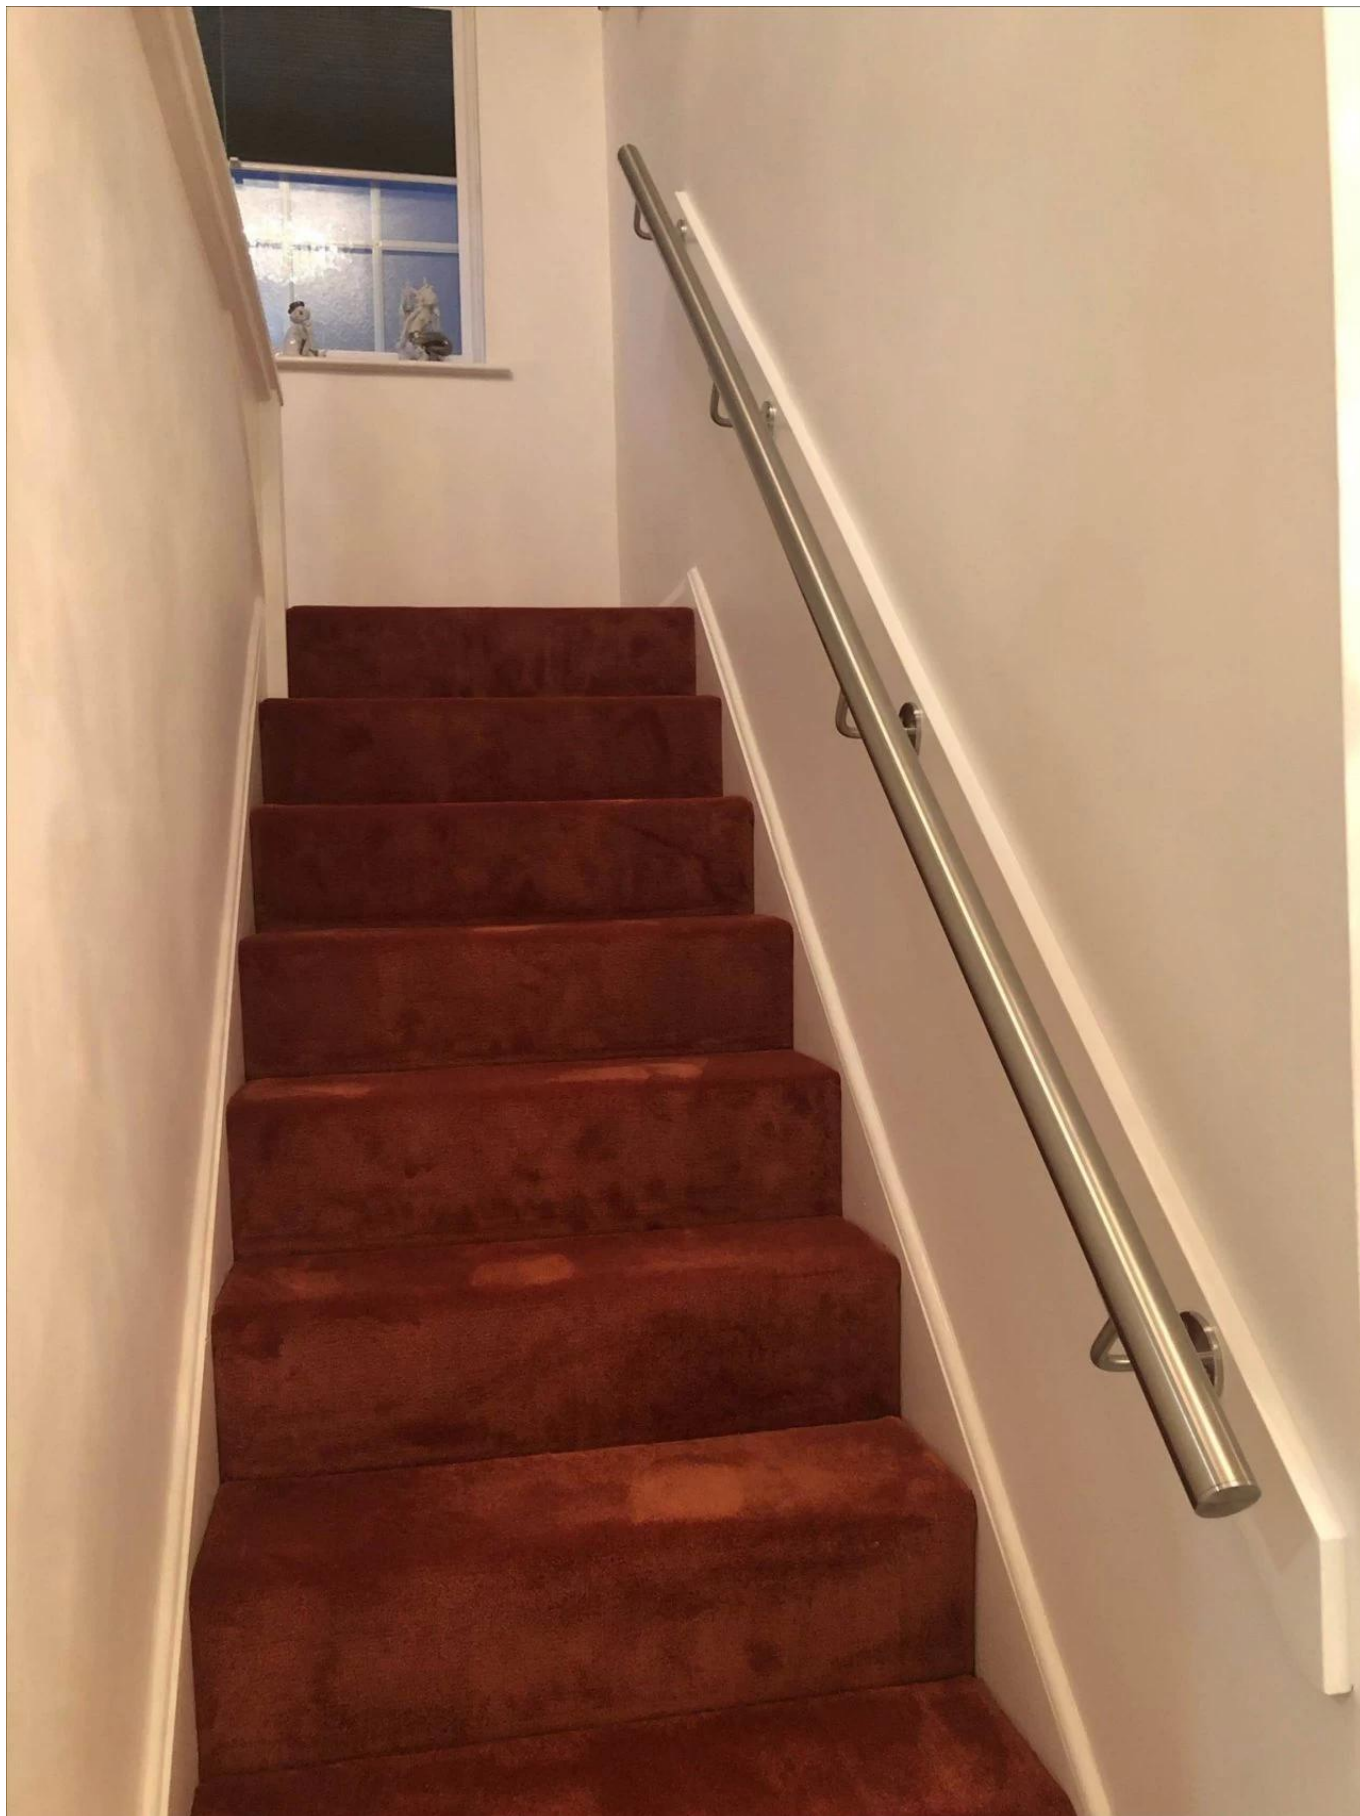

Стекло из нержавеющей стали к круглой кронштейне поручни

1. Г.Ориентирующая из нержавеющей стали из нержавеющей стали LASSэскрукцию :

- Материал: нержавеющая сталь 304/316
- Готово: атлас / зеркало полированный / черный
- Для трубы с круглой и квадратной трубой / 40x40 / 50x50 / 42,4 / 50,8 мм
- Толщина стекла: 6-19 мм

Регулируемый кронштейн для поручни в помещении на открытом воздухе :

Фиксированный кронштейн для поручни Крытый открытый современный дизайн лестницы проекта :

Фиксированный кронштейн поручни в проект лестницы дизайна стены :