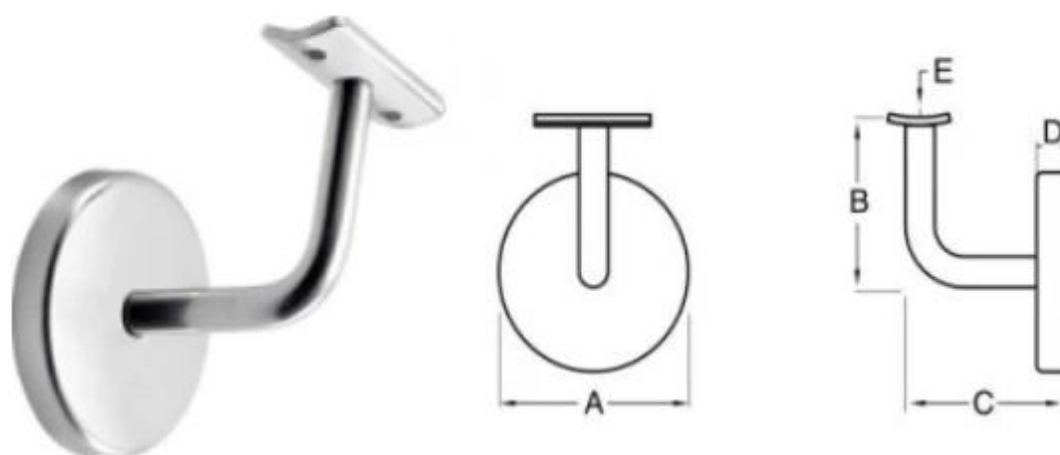

新编号	旧编号	A	B	C	D	E
P703R	SBT-38/43	65	60	70	12	R-21.5

Все кронштейны поручней, которые мы предоставили