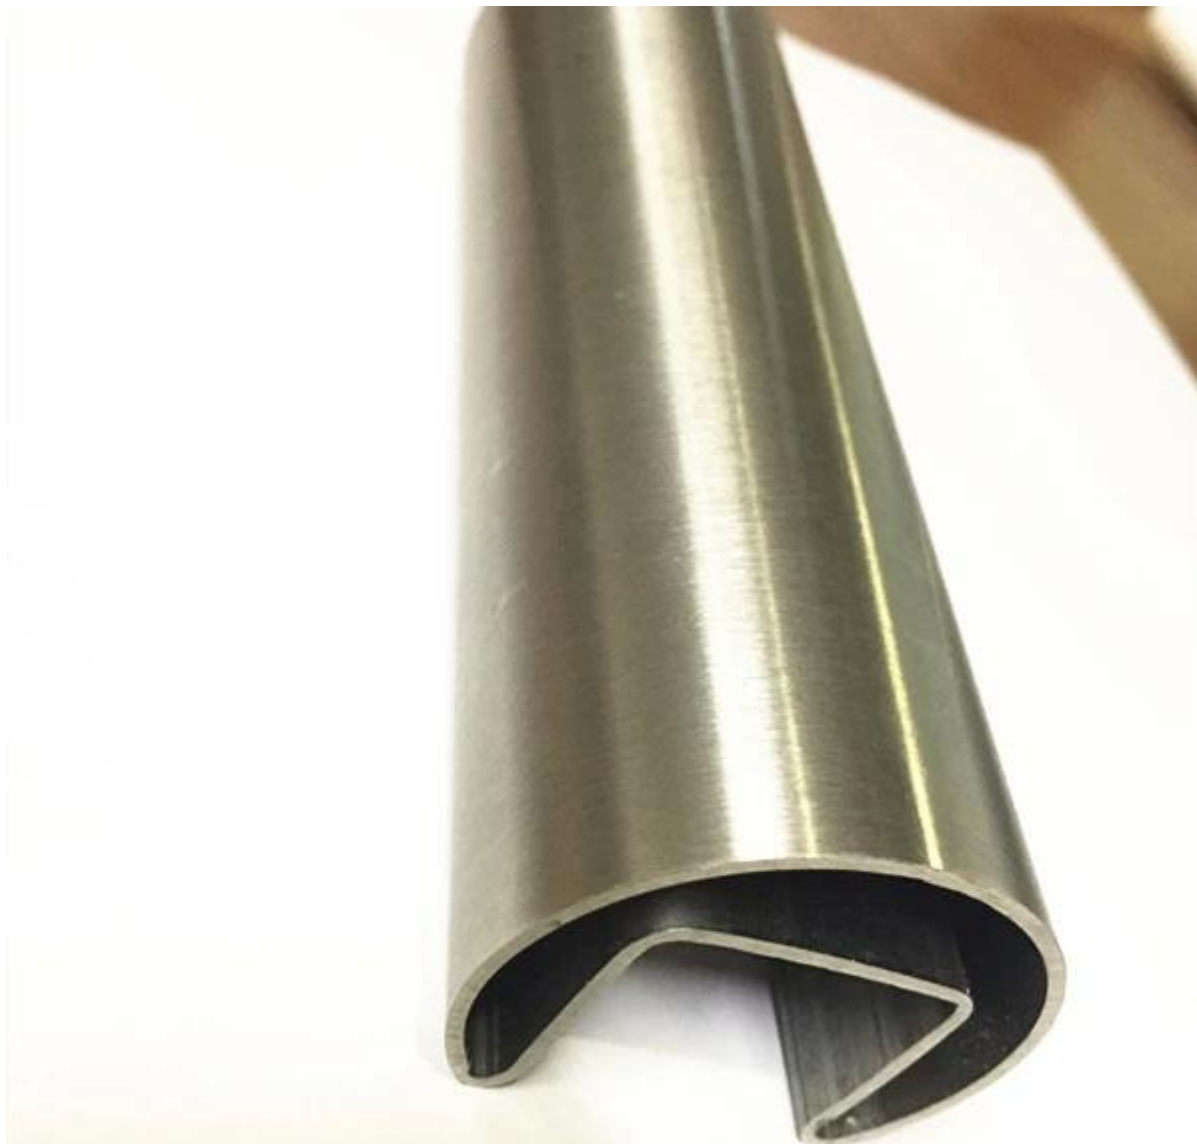

Трубы из нержавеющей стали Трубы для стеклянной перила Балюстрада

Материал: нержавеющая сталь 304 или 316L

Отделка: Зеркало полированное или атласное

Диаметр 38 мм, 42,4 мм, 50,8 мм, 63,5 мм круглые прорези.

Площадь 40 x 40, 50 x 50 мм и т. Д. доступная прорезь.

	DIAMETER (MM)	SLOT WIDTH (MM)	SLOT DEPTH (MM)		DIAMETER (MM)	SLOT WIDTH (MM)	SLOT DEPTH (MM)
 ROUND SINGLE SLOT	38	15	15	 ROUND 90 DEGREE SLOT	50.8	15	15
	42.4	15	15				
	42.4	24	24				
	45	20	20				
	50.8	15	15				
	50.8	20	20	 SQUARE SINGLE SLOT	30x30	15	15
	50.8	25	25		38x38	15	15
	50.8	30	30		40x40	15	15
	50.8	15	20		40x40	20	20
	60.3	20	20		40x40	24	24
60.3	25	25	50x50		15	15	
63.5	15	15	50x50		20	20	
63.5	20	20	50x50		24	24	
63.5	25	25	 SQUARE DOUBLE SLOT		40x40	15	15
63.5	30	30			50x50	15	15
76	15	15					
76	20	20					
76	25	25					
76	30	30	 SQUARE 90 DEGREE SLOT	50x50	15	15	
 ROUND DOUBLE SLOT	50.8	15					15
	50.8	25*16					16*12
	63	20					20
	63	25	25				