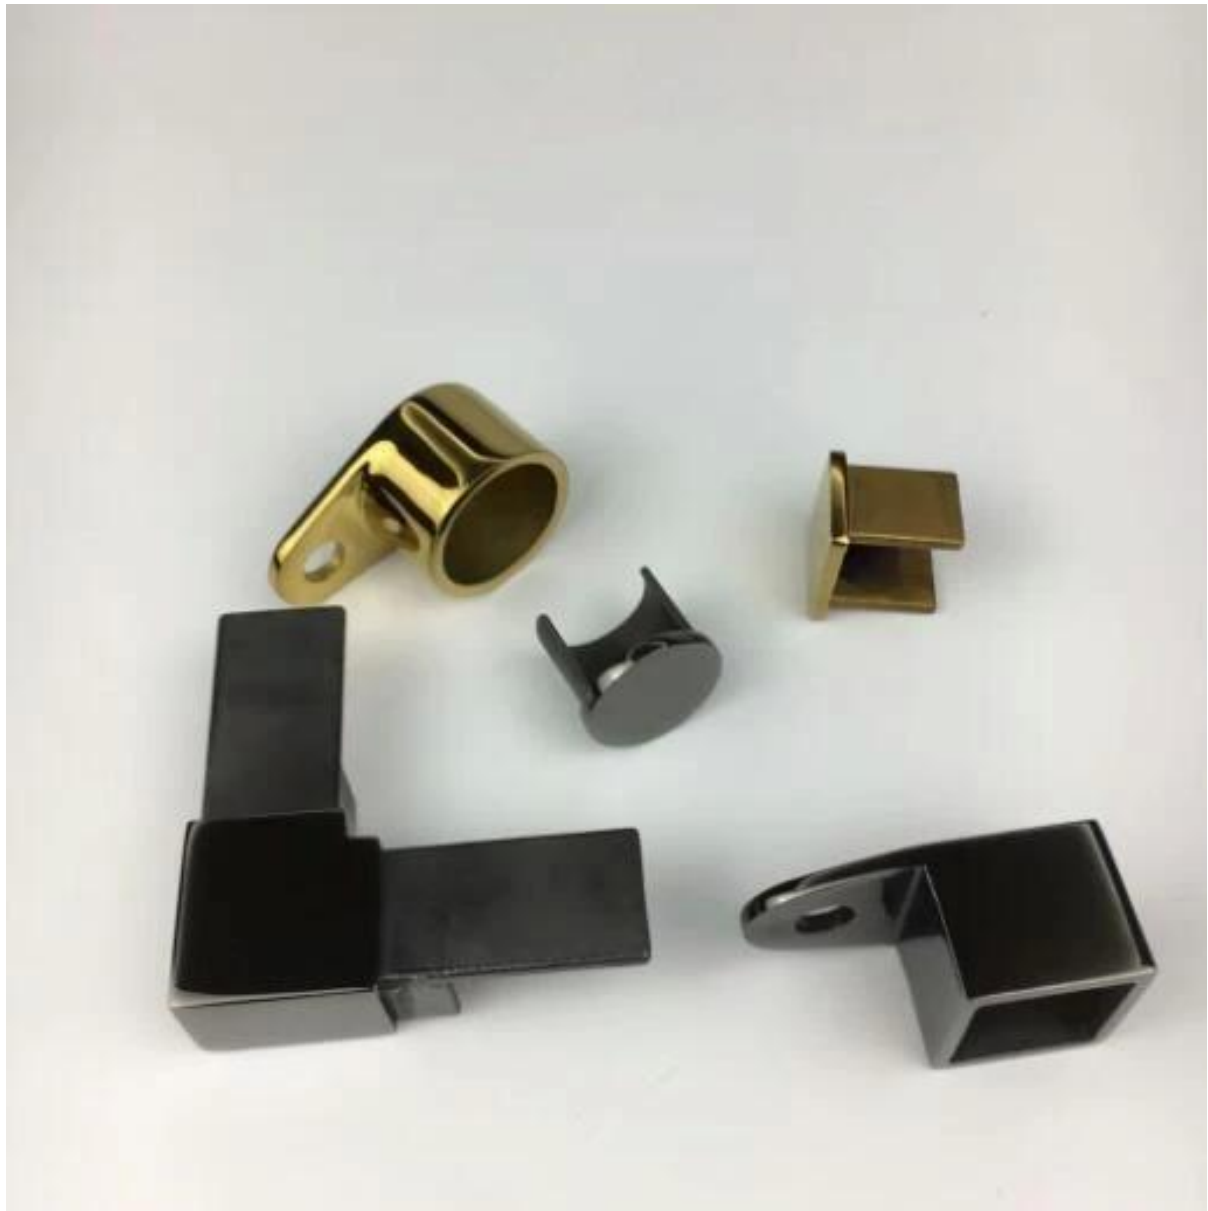

Нержавеющая сталь U Shape Black [Щелевые поручни](#) для 12мм стекла

Описание товара

Щелевые поручни Типы

Продукт Намне	Нержавеющая сталь U-образная черная прорезная укупорка для 12мм стекла
материал	Нержавеющая сталь 316L
Конец	Зеркало / морилка / черный / золотой или цвет клиента
Стандартная длина	5,8 м на длину, или длина клиентов
2 типа прорезанный рука рельс	1) Квадратный 20 * 25 мм прорезной поручень, толщина стенки 1,2 мм 2) Круглый диаметр 25,4 мм прорезной поручень, толщина стенки 1,2 мм
заявка	Балкон, ограждение бассейна, лестница, терраса, перила, стеклянные перила, перила
Для толщины стекла	12мм
Образец	Доступно для проверки качество перед заказом
Фабричный осмотр	Имеется в наличии
упаковка	Пузырьковая сумка - картонная гильза - металлическая рама
Проверенный	да
OME & ODM Сервис	модели шириной

Детали поручня из нержавеющей стали

Черная отделка

Это новая революционная гальваническая матовая черная отделка, разработанная с использованием передовых технологий, которая обеспечивает высокое качество и долговечность.

Гальваническая обработка включает в себя процессы электрического тока для формирования когерентного металлического покрытия, где гальваническое покрытие существенно изменяет существующие поверхностные свойства объекта, к которому добавляются слои, чтобы повысить износостойкость и износостойкость.

Мы можем также чернить другие продукты из нержавеющей стали. Мы фабрика.

Набор из 20 * 25 мм укупорочного рельса в том числе:

- Резиновый канал 2,9 м на длину
- Разъем -180 градусов
- Разъем -90 градусов
- Вертикальный регулируемый разъем
- Горизонтальный регулируемый разъем
- Стенная связь
- Торцевая крышка