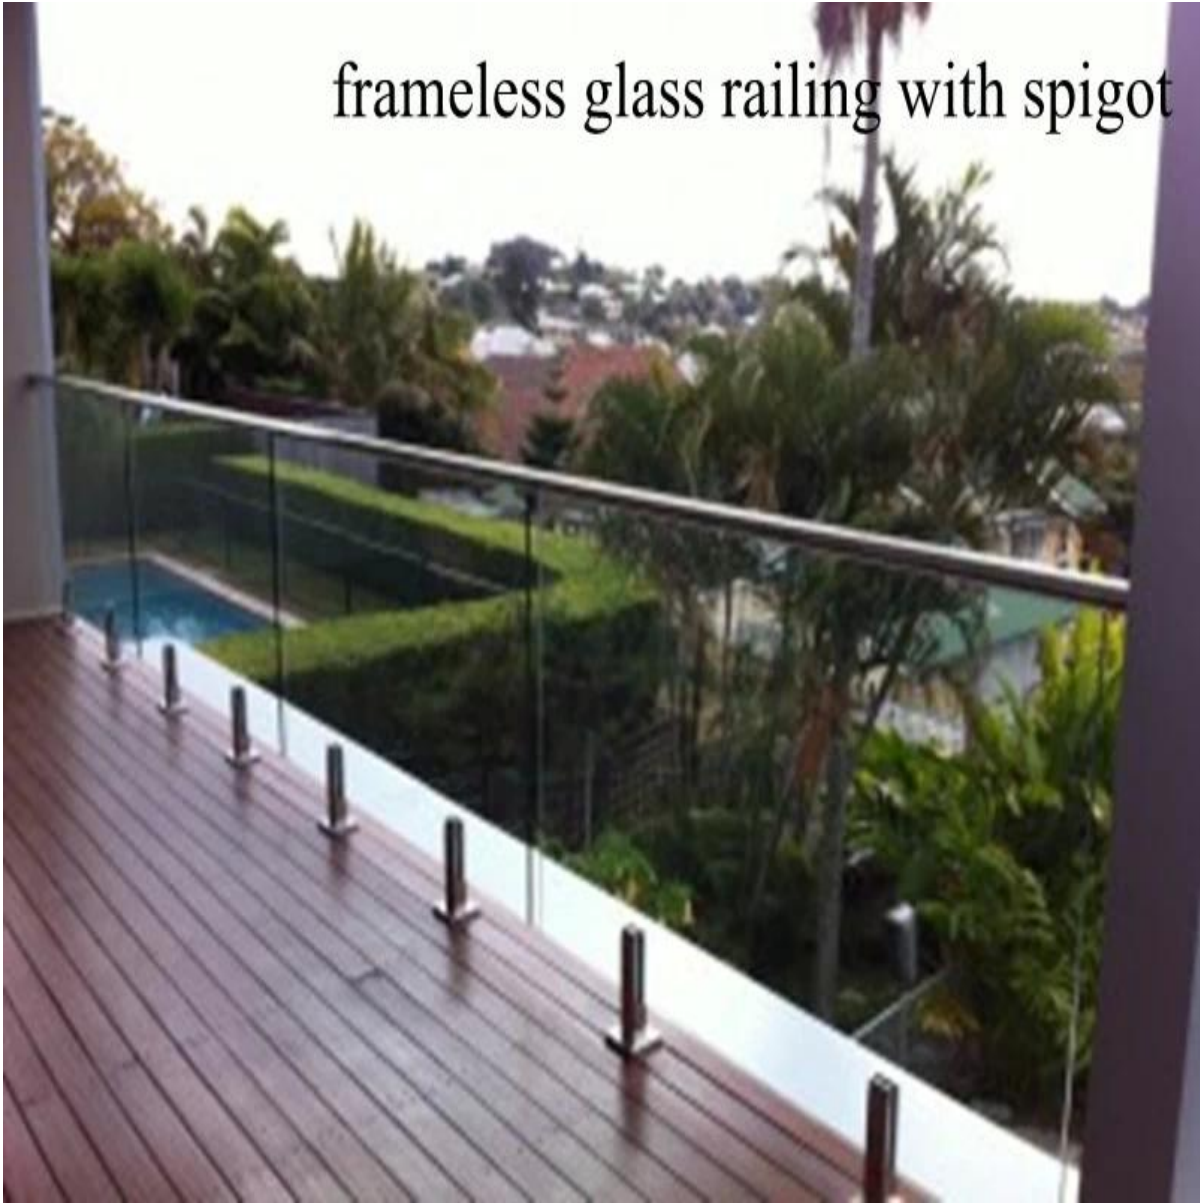

3.mini пост с обложки кольца

4.project шоу

frameless glass balustrade

frameless glass railing with spigot

mini top rail and glass spigot