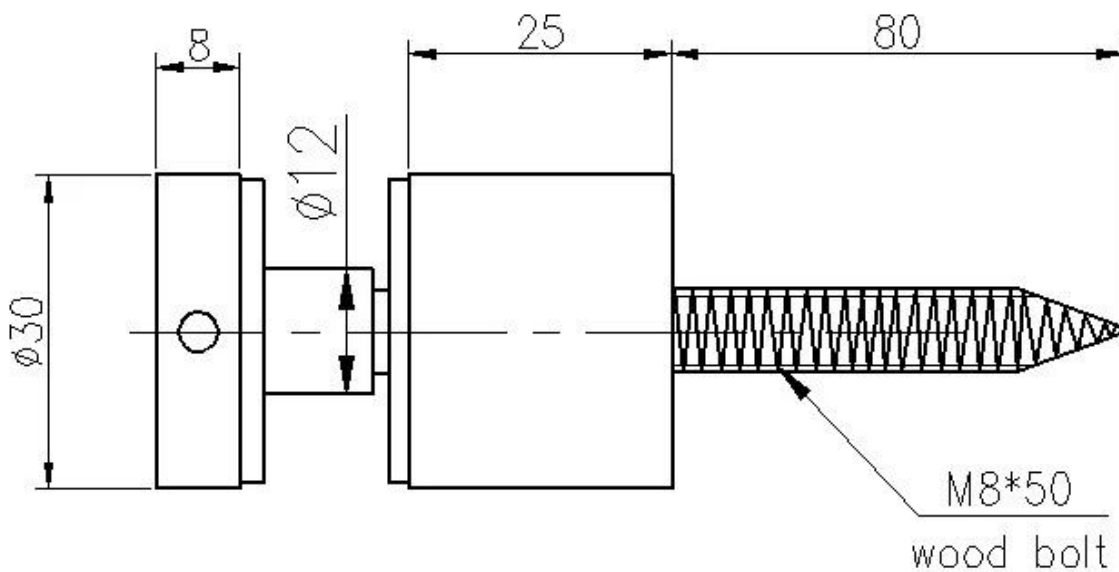

Описание

- Материал: высококачественная сталь 316 из нержавеющей стали или согласно вашему требованию
- Финишная обработка: шлифованная или полированная
- Диаметр 30мм (размер клиента - available)
- Вес нетто: 245 г / шт.
- Для крепления деревянной подложки (для бетонного монтажа имеется)
- Для толщины стекла: 8-12 мм, или согласно вашему требованию
- Базовый, колпачок, крепежный винт, резиновые шайбы входят в комплект.
- Пример: доступен для проверки количества перед размещением заказа

Стекланный профиль SF-30 подробнее

Имеются длины винтов заказчика

Выставка стекла SF-30

Стенд для наружного оформления стеллажей для балкона

Standoff и [Кронштейн поручня](#) Дизайн для внутреннего ограждения лестницы