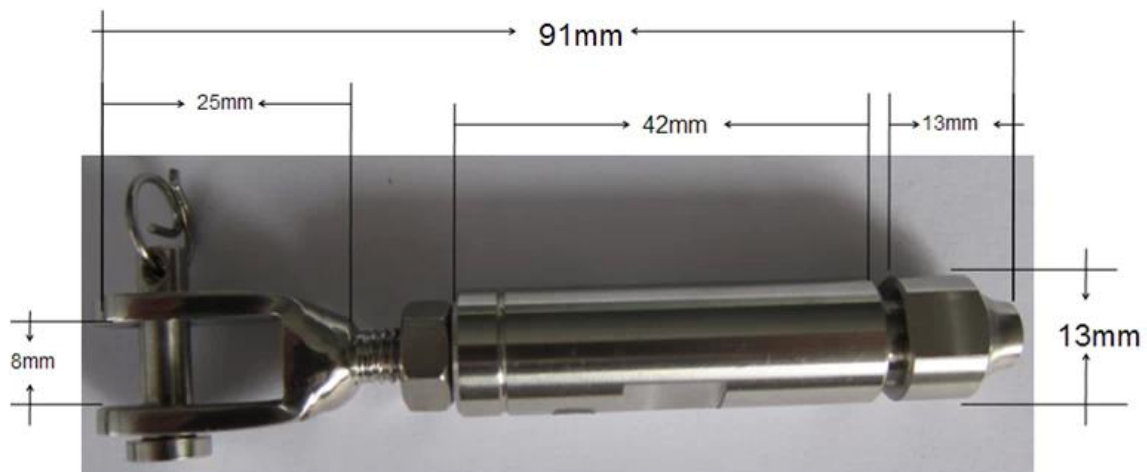

Описание

--Модель № кабель, арматура T803

--Материал: нержавеющая сталь 304/316

--Отделка: зеркало/сатин

--Может быть engineered до 2 типа кабеля натяжителя

нужно гидравлическое устройство для натяжки ужесточить и swegless кабель tensioner. Это зависит от требований клиентов.

--Для 3-5 мм канатов

--Для дерева и нержавеющей стали пост

-Вес: 69 г/шт

--Приложения: Перила кабель, палуба cable railing, сада нержавеющей стали кабель забор, дворе из нержавеющей стали перила кабель, лестницы случае кабель троса балюстрадой,

Размер Т803 Натяжитель троса

Проект

Associated продукты, вы могли бы заинтересованы
Трос из нержавеющей стали

Гидравлическое устройство для натяжки

Доставка и упаковка

Поставка: 3-5 дней по Экспресс. 10-15 дней, Доставка