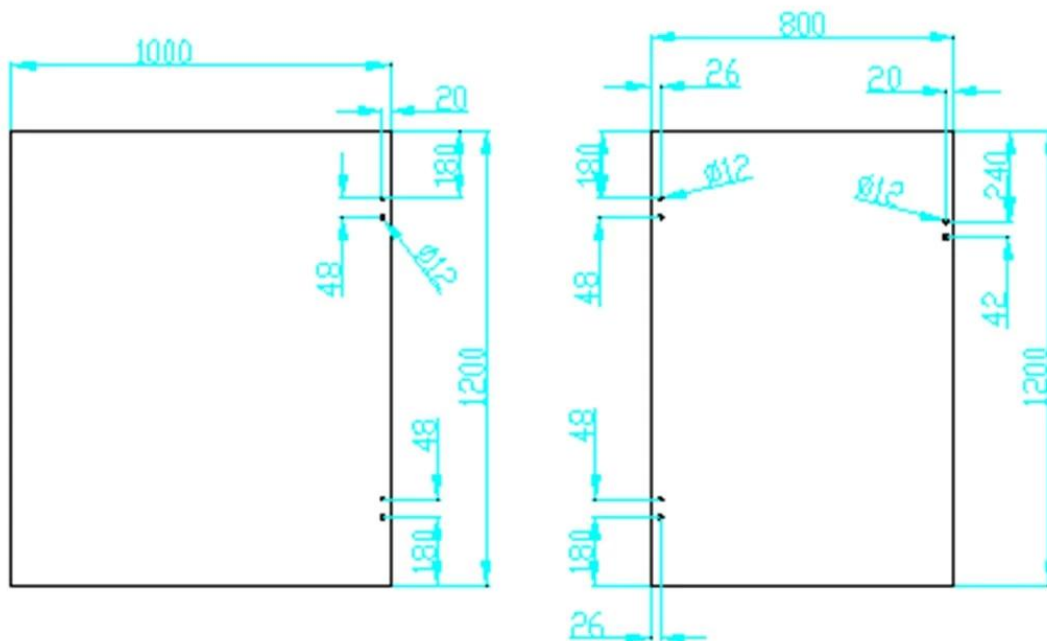

Петля для стеклянной обычно сочетается с [кран стекла](#) и [защелка стекла](#)

Для более beautiful фотографии проекта забор бассейн перейдите [Здесь](#)

Упаковка и доставка

- --Один компьютер в один полиэтиленовый пакет, а затем в одну коробку.
- --Регулярные сроки: 10-15 дней после оплаты. Это согласно количеству.
- --Время доставки: 5-7 дней по Экспресс. 15-20 дней по морю.