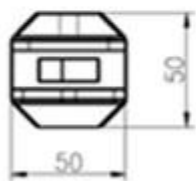

数量共页第页

深圳市朝临商贸有限公司 SHENZHEN LAUNCH CO., LTD.		表面处理
设计	裴佳辉	材料
校对	图号:SCM	未
工艺	名称:Spigot	线性公差
审核	版次	角度公差
批准	Y001	

2) Изображения с цилиндрическим сверлом