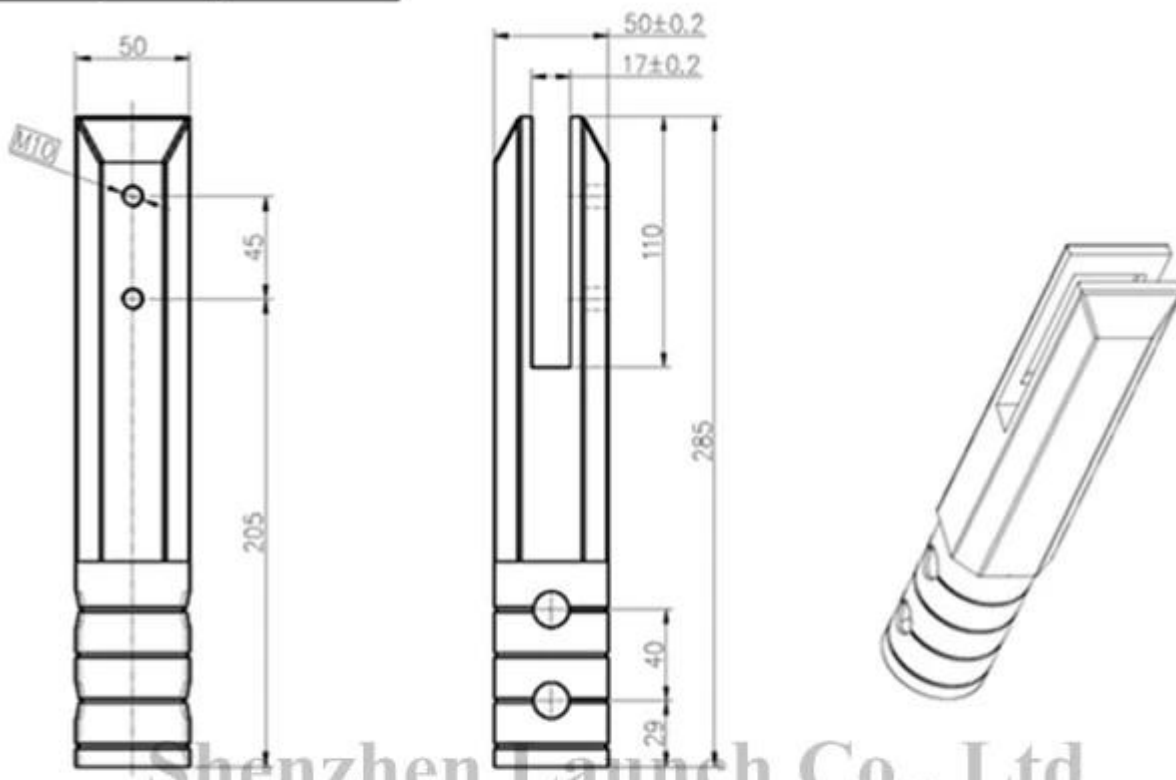

Китай Heavy Duty Stainless Mini Handrail Post [Кронштейн с цилиндрическим сверлом СКМ](#)

описание продукта

Продукт Маменя	Китай сверхпрочный нержавеющей мини-поручень пост-сердечник бурильный стакан SCM
материал	Нержавеющая сталь 316 / дуплекс 2205
Конец	Зеркало полированное / сатинированное
Для Glass Thickness	8-13mm
Высота	285 мм (крепление на 90 мм в землю)
Площадь базового размера	100x100mm
Вес нетто	1.565kg / шт
Способ изготовления	Отливка (высокое качество)
Детали упаковки	1) Одна часть в один пузырьковый мешок, затем в одну белую коробку 2) 12 штук в картонную коробку 365x330x230 мм 3) Упаковка как требования клиентов
заявка	Забор для бассейна, балконные стеклянные перила, колода бескаркасная стеклянные перила, лестничные поручень дизайн
Certification	да, Meet Австралия и Новая Зеландия стандарты
Собильный	Доступный
гора	Напольный монтаж, сверло с сердечником монтаж
MOQ	Без ограничений, Вы можете заказать в соответствии с вашей работой требование.
OEM & ODM обслуживание	Доступный

[Квадратный стеклянный штырь Destails](#)

1) Технический чертеж стержневого сверла с сердечником

Project name

Shenzhen Launch Co., Ltd

数量共页第页

深圳市朝临商贸有限公司 SHENZHEN LAUNCH CO., LTD.		表面处理
设计	裴佳辉	材料
校对	图号:SCM	未
工艺	名称:Spigot	线性公差
审核	版次	角度公差
批准	Y001	

2) Изображения с цилиндрическим сверлом

2013/08/15

3) Фасонный завод

Упаковка для безопасности стеклянных патрубков

1. Одна часть в один пузырьковый мешок, затем в одну белую коробку.
12 штук в картонную коробку 365x330x230 мм.
2. Упаковка в качестве заказчиков.