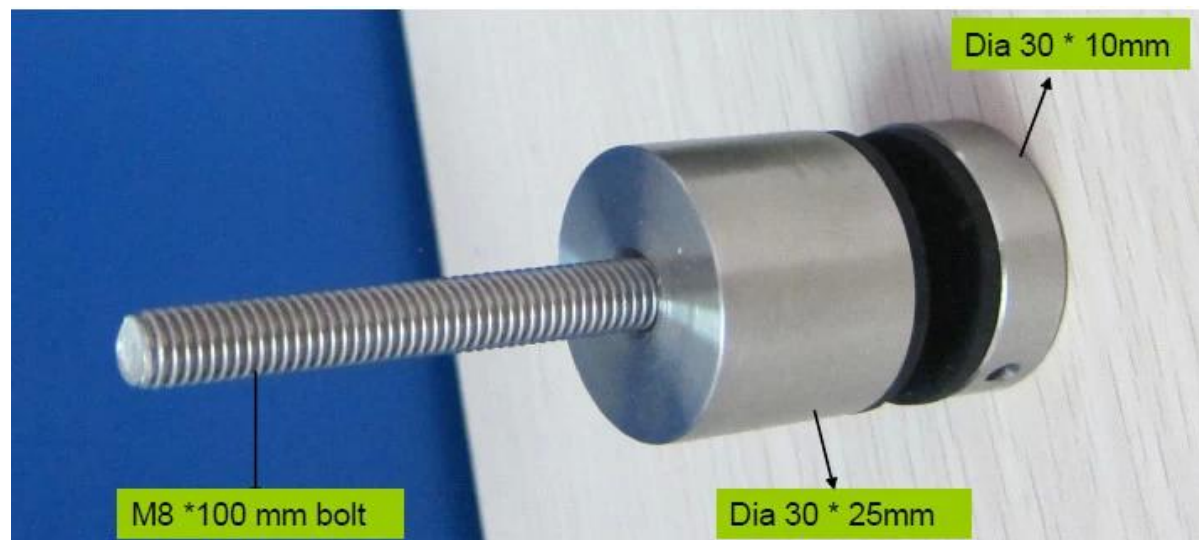

Описание

- Стекло вырезать размер отверстия: диаметр 16 мм
- Мы настроить, если вам нужно больше болт
- Для дерева и бетона

Детали продукции

противостояние 3 модели

Но модели: SF-30

Вес: 245 г/шт

**Размер: 30x10mm сар, 30x25мм тело, болт М8х100, силиконовая резиновая прокладка
включены**

Но модели: SF-50 (1200x1200mm стекла потребностей 4 шт SF-50)

Вес: 742g/pc

Размер: 50x10mm cap, 50x30mm тело, M12x120 болт, кремния rubbergasket включены

SF-50T

Но модели: SF-50т

Вес: 3236г/pc

Размер: 50x10mm сар, 50x30mm тело, кремния резиновые прокладки включены

Монтажная плита размер: 200x100x10mm

Проект шоу

противостояние + [кронштейн поручня](#)

противостояние + [закаленное стекло](#)

противостояние + [Топ перила](#)

противостояние + [BC - 80 X 35](#)

Для более вдохновения стекла балюстрадой, [ЗДЕСЬ](#)