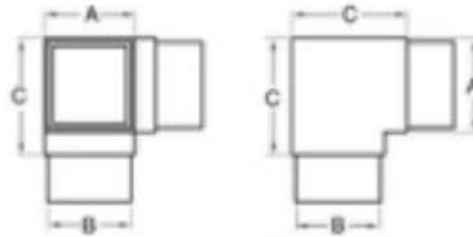

Вес нетто: 490 г / шт.

新编号	旧编号	A	B	C
S501	S501	50	47	60

Соединитель трубки **S402**

Подключается к трубке 40x40 мм, толщиной 1,3-1,5 мм

Вес нетто: 371 г / шт.

新编号	旧编号	A	B	C	D
S402/40	A2-40	40	37	50	60

Соединитель трубки **S403**

Подключается к трубке 40x40 мм, толщиной 1,3-1,5 мм

Вес нетто: 375 г / шт.

新编号	旧编号	A	B	C
S403/40	A3-40	40	37	50

Соединитель трубки **S404**

Подключается к трубке 40x40 мм, толщиной 1,3-1,5 мм

Вес нетто: 385 г / шт.