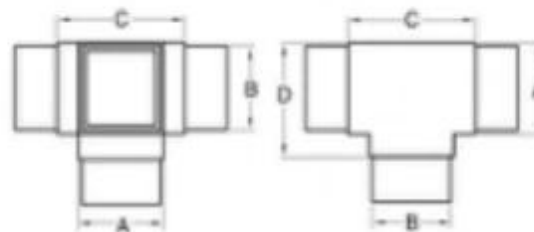

Подключается к трубке 40x40 мм, толщиной 1,3-1,5 мм

Вес нетто: 375 г / шт.

新编号	旧编号	A	B	C
S403/40	A3-40	40	37	50

Соединитель трубки **S404**

Подключается к трубке 40x40 мм, толщиной 1,3-1,5 мм

Вес нетто: 385 г / шт.

新编号	旧编号	A	B	C	D
S404/40	A4-40	40	37	60	50

Соединитель трубки **S405**

Подключается к трубке 40x40 мм, толщиной 1,3-1,5 мм

Вес нетто: 45 г / шт.

新编号	旧编号	A	B	C
S405/40	A5-40	40	37	60

Доставка и упаковка

- Доставка: 3-5 дней по воздуху. 10-15 дней по морю
- Упаковка: одна штука в один пластиковый пакет, 3 штуки в одну коробку.
- Регулярное время выполнения заказа: 3-5 дней, если товар есть в наличии. 15-20 дней при отсутствии товара на складе. (Это зависит от количества)