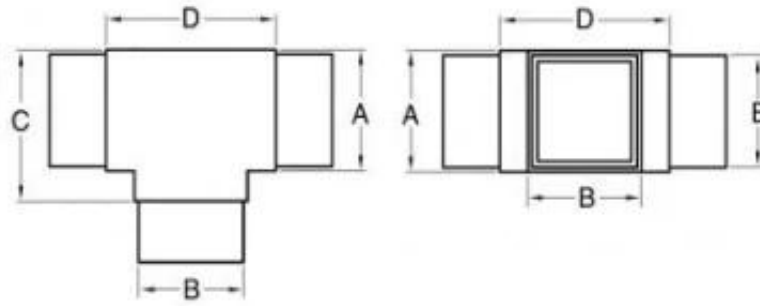

Вес нетто: 490 г / шт.

新编号	旧编号	A	B	C
S501	S501	50	47	60

Соединитель трубки **S402**

Подключается к трубке 40x40 мм, толщиной 1,3-1,5 мм

Вес нетто: 371 г / шт.

新编号	旧编号	A	B	C	D
S402/40	A2-40	40	37	50	60

Соединитель трубки **S403**

Подключается к трубке 40x40 мм, толщиной 1,3-1,5 мм

Вес нетто: 375 г / шт.

新编号	旧编号	A	B	C
S403/40	A3-40	40	37	50

Соединитель трубки **S404**

Подключается к трубке 40x40 мм, толщиной 1,3-1,5 мм

Вес нетто: 385 г / шт.

新编号	旧编号	A	B	C	D
S404/40	A4-40	40	37	60	50

Соединитель трубки **S405**

Подключается к трубке 40x40 мм, толщиной 1,3-1,5 мм

Вес нетто: 45 г / шт.

新编号	旧编号	A	B	C
S405/40	A5-40	40	37	60

Доставка и упаковка

- Доставка: 3-5 дней по воздуху. 10-15 дней по морю
- Упаковка: одна штука в один пластиковый пакет, 3 штуки в одну коробку.
- Регулярное время выполнения заказа: 3-5 дней, если товар есть в наличии. 15-20 дней при отсутствии товара на складе. (Это зависит от количества)