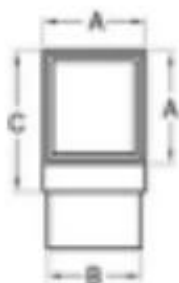

Описание

--Изготовлен из нержавеющей стали 304/316.

- Отделка: полированная / матовая

--Для трубы 40x40 мм, толщиной 1,3-1,5 мм

- Доступны соединители размера заказчика (минимальное количество заказа: 100 штук)

4-х канальный соединитель трубки **S405**

Детали соединителя трубки

Соединитель трубки **S401 - 40X20**

Подключается к трубке 40x20 мм, толщиной 1,3-1,5 мм

Вес нетто: 375 г / шт.

新编号	旧编号	A	B	C	D	E
S401/40X20	A-40x20	20	40	50	37	17

Соединитель трубки **S401 - 40x40**

Подключается к трубке 40x40 мм, толщиной 1,3-1,5 мм

新编号	旧编号	A	B	C
S401/40	A-40	40	37	50

Соединитель трубки **S401 - 50x50**

Подключается к трубке 50x50 мм, толщиной 1,3-1,5 мм

Вес нетто: 490 г / шт.

新编号	旧编号	A	B	C
S501	S501	50	47	60

Соединитель трубки **S402**

Подключается к трубке 40x40 мм, толщиной 1,3-1,5 мм

Вес нетто: 371 г / шт.

新编号	旧编号	A	B	C	D
S402/40	A2-40	40	37	50	60

Соединитель трубки **S403**