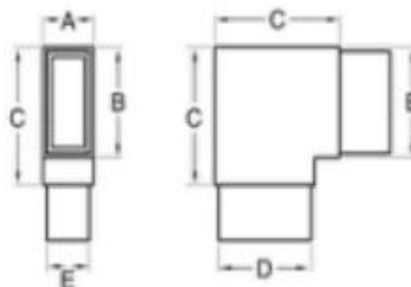

Описание

--Изготовлен из нержавеющей стали 304/316.

- Отделка: полированная / матовая

--Для трубы 40x40 мм, толщиной 1,3-1,5 мм

- Доступны соединители размера заказчика (минимальное количество заказа: 100 штук)

- 5 моделей разъемов трубки доступны

2-х канальный соединитель трубки 90 градусов **S401**

T-образный соединитель для трубки # 3 **S402**

Соединитель угловой трубки # 3 **S403**

Соединитель угловой трубки # 4 **S404**

4-х канальный соединитель трубки **S405**

Детали соединителя трубки

Соединитель трубки **S401 - 40X20**

Подключается к трубке 40x20 мм, толщиной 1,3-1,5 мм

Вес нетто: 375 г / шт.

新编号	旧编号	A	B	C	D	E
S401/40X20	A-40x20	20	40	50	37	17

新编号	旧编号	A	B	C	D
S404/40	A4-40	40	37	60	50

Соединитель трубки **S405**

Подключается к трубке 40x40 мм, толщиной 1,3-1,5 мм

Вес нетто: 45 г / шт.

新编号	旧编号	A	B	C
S405/40	A5-40	40	37	60

Доставка и упаковка

- Доставка: 3-5 дней по воздуху. 10-15 дней по морю
- Упаковка: одна штука в один пластиковый пакет, 3 штуки в одну коробку.
- Регулярное время выполнения заказа: 3-5 дней, если товар есть в наличии. 15-20 дней при отсутствии товара на складе. (Это зависит от количества)