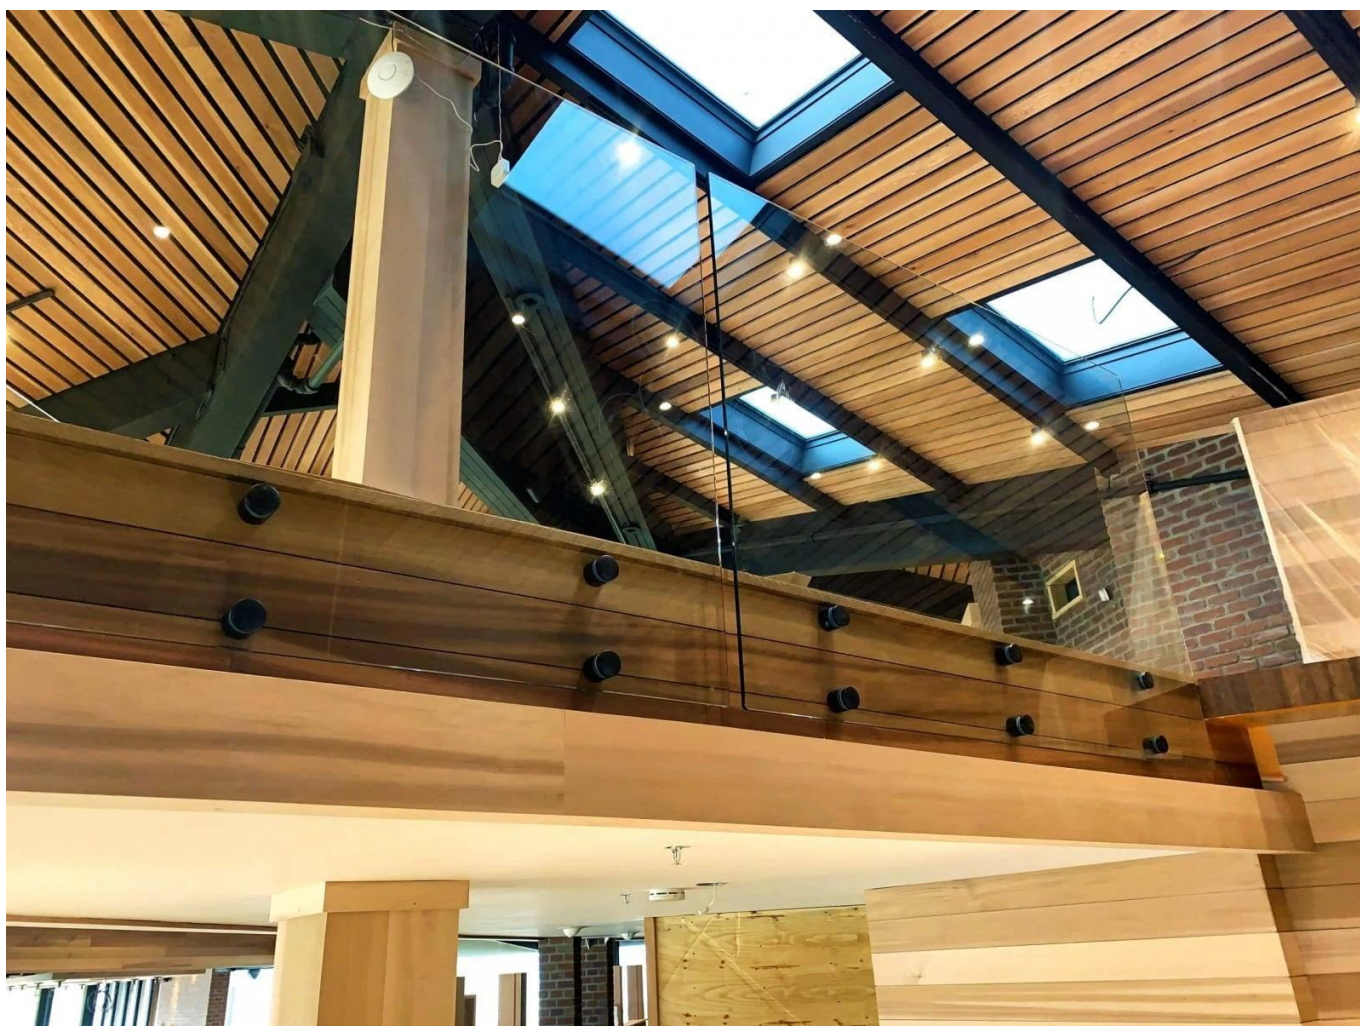

Стекло балюстрада дизайн для внутренней лестницы

Имя	Стекло балюстрада дизайн для внутренней лестницы
Номер модели:	SF-50.
Диаметр	50 мм
Производственный процесс	Обработка ЧПУ
Материал	304/316 нержавеющей сталь.
Все сделано	Атлас / зеркало / черный
Установка	Стекло устанавливается на стену
Для толщины стекла	10-19 мм
МОQ.	10 шт на голос

То Стекланные перила Это барьер безопасности, который становится все более популярным.

Это прежде всего защитное поручничество, которое защищает его пользователи от возможных падений.

А. Точка фиксацииСтекланные перила Имеет различные приложения:

Защитный стеклянный барьер для бассейна и патио

Балюстрада балконная стекло

Граальная стеклянная лестница

Безопасность опекуна для посадки или лофта.

В дополнение к нашему **Стеклянные перила на профилях" Диапазон, Кебил** также предлагает вам серию стеклянных парапетов адаптирован к вашим потребностям: Point Fixing, фиксация зажима, фиксация бокового профиля, обрамленная на каждую сторону, сообщения и т. Д.