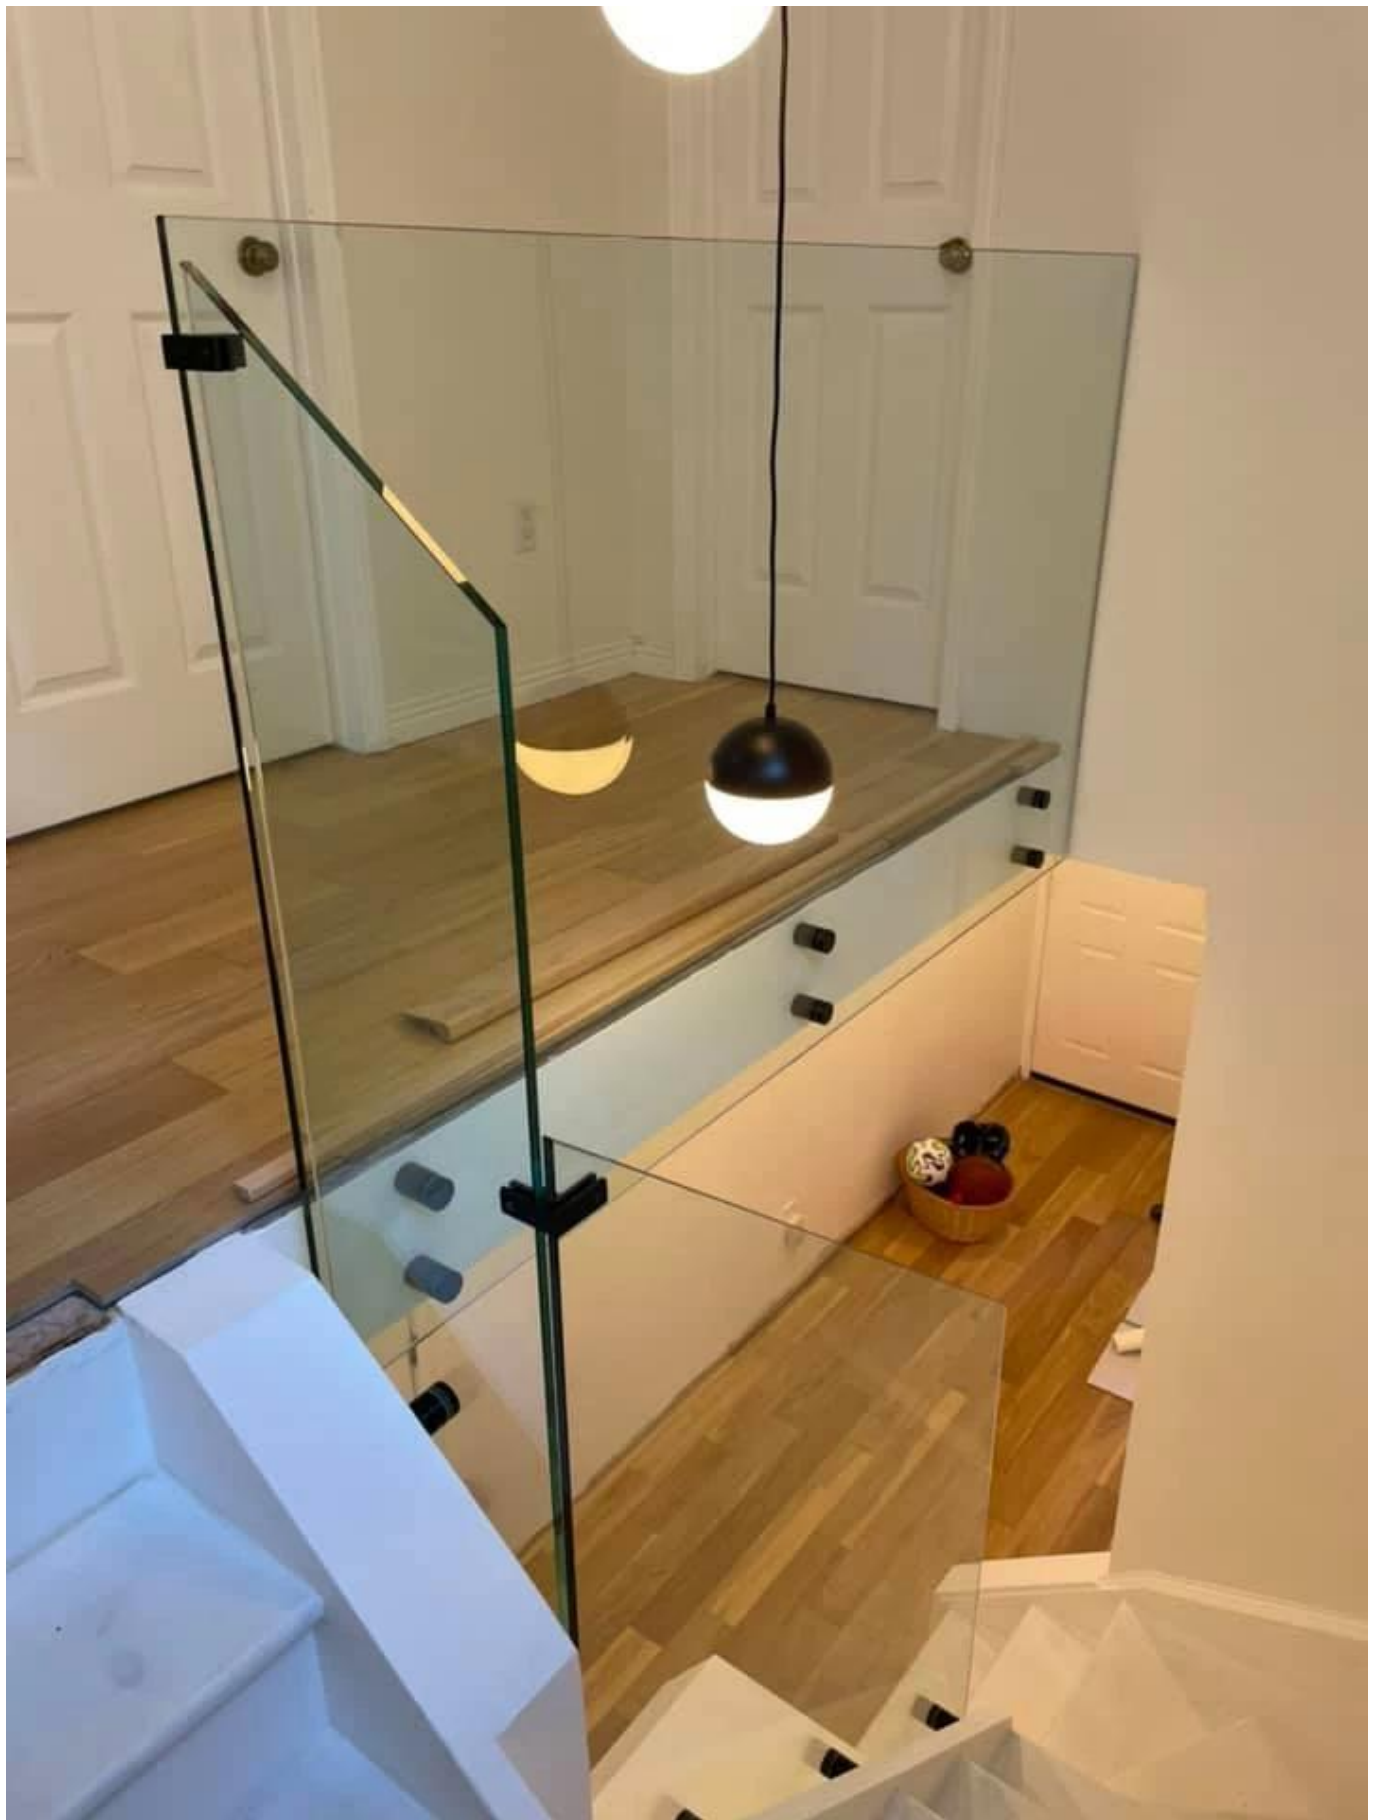

Стекло балюстрада дизайн для внутренней лестницы

Имя	Стекло балюстрада дизайн для внутренней лестницы
Номер модели:	SF-50.
Диаметр	50 мм
Производственный процесс	Обработка ЧПУ
Материал	304/316 нержавеющей сталь.
Все сделано	Атлас / зеркало / черный
Установка	Стекло устанавливается на стену
Для толщины стекла	10-19 мм
МОQ.	10 шт на голос

То Стекланные перила Это барьер безопасности, который становится все более популярным.

Это прежде всего защитное поручничество, которое защищает его пользователи от возможных падений.

А. Точка фиксацииСтекланные перила Имеет различные приложения:

Защитный стеклянный барьер для бассейна и патио

Балюстрада балконная стекло

Граальная стеклянная лестница

Безопасность опекуна для посадки или лофта.

В дополнение к нашему **Стеклянные перила на профилях" Диапазон, Кебил** также предлагает вам серию стеклянных парапетов адаптирован к вашим потребностям: Point Fixing, фиксация зажима, фиксация бокового профиля, обрамленная на каждую сторону, сообщения и т. Д.