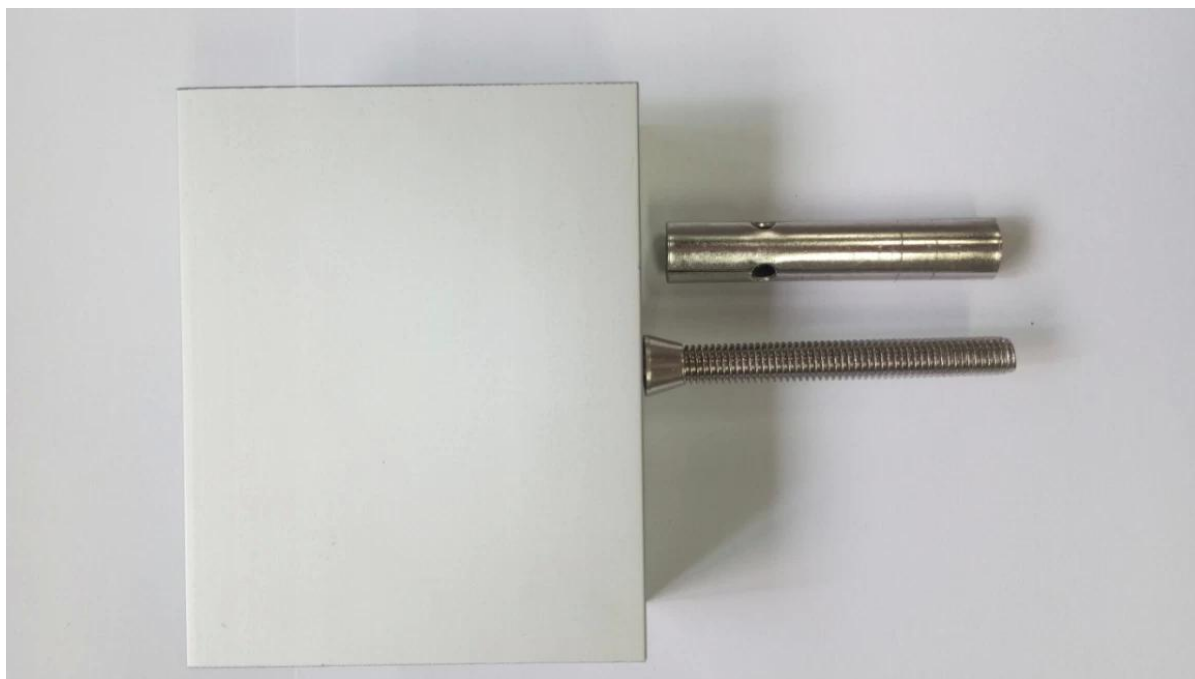

Описание

- Измерения: 35x80mm, пластиковый канал 15x70mm, 5,8 м в длину или согласно вашему требованию
- Алюминия канал толщина: 10 мм
- Для толщины стекла: 12 мм
- Этаж монтажной базы алюминиевой U канал (пол может быть древесины и бетона)
- Для как коммерческие, так и современный дом дома дизайн
- Для оптовой и розничной торговли (мы являемся фабрика)
- Пример всегда доступен
- Применение: Балкон, лестница, палубе, Сад Безрамные стеклянные перила и-образной формы перила

Размер продукта

Детали
вид снизу

вид сверху

вид сбоку

Проект

алюминиевая U-образный канал + [Дизайн лучших перила из нержавеющей стали](#)

Алюминия U-образный канал перила Безрамные стеклянные конструкции перил