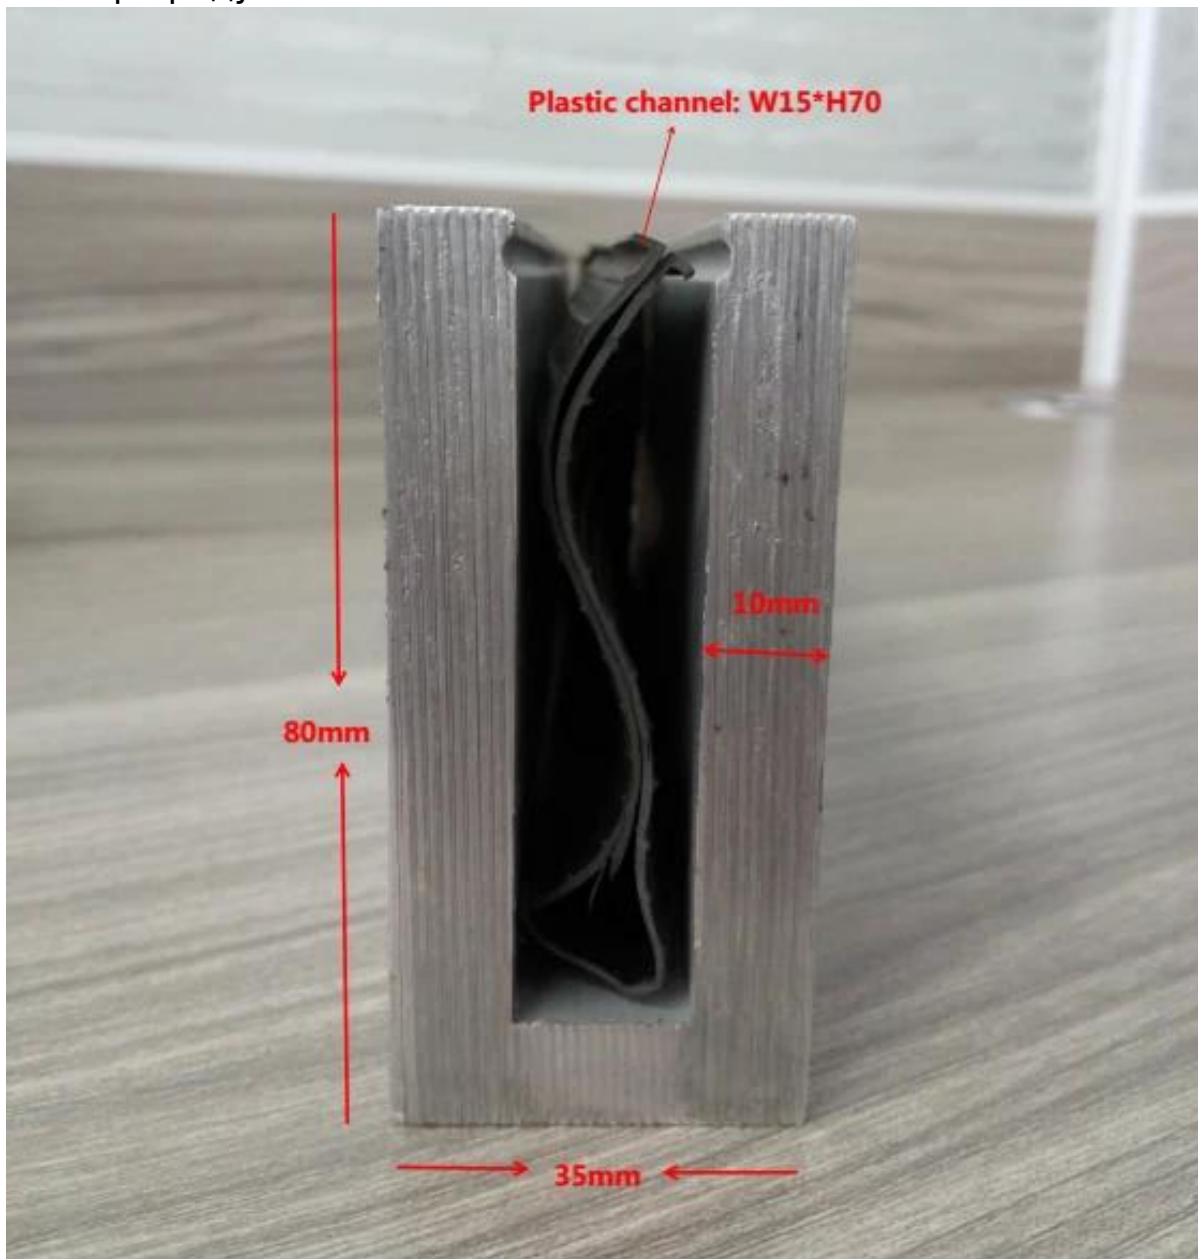

Описание

- Измерения: 35x80mm, пластиковый канал 15x70mm, 5,8 м в длину или согласно вашему требованию
- Алюминия канал толщина: 10 мм
- Для толщины стекла: 12 мм
- Этаж монтажной базы алюминиевой U канал (пол может быть древесины и бетона)
- Для как коммерческие, так и современный дом дома дизайн
- Для оптовой и розничной торговли (мы являемся фабрика)
- Пример всегда доступен
- Применение: Балкон, лестница, палубе, Сад Безрамные стеклянные перила и-образной формы перила

Размер продукта

Детали
вид снизу

вид сверху

вид сбоку

Проект

алюминиевая U-образный канал + [Дизайн лучших перила из нержавеющей стали](#)

Алюминия U-образный канал перила Безрамные стеклянные конструкции перил