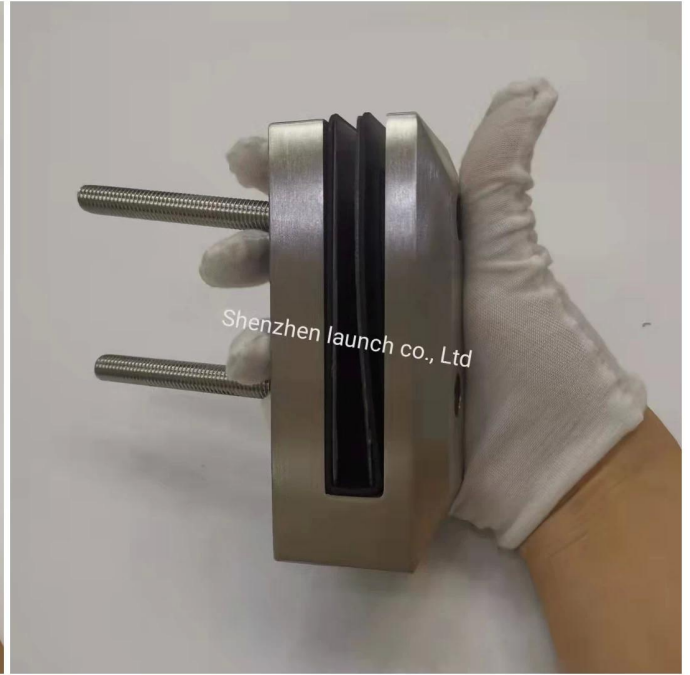

Оптовая продажа, низкая цена 2205, безрамные стеклянные балюстрады из нержавеющей стали, ограждение для бассейна, квадратный боковой настенный стеклянный патрубок

Продукт Характеристики патрубка для умного стекла, монтируемого на стену с фрикционной стороны и на лицевую сторону

Наименование товара	Трение Боковое Монтаж На стене Лицевой Монтаж Умное Стекло Патрубок
Материал	Дуплекс 2205 нержавеющая сталь
Чистота поверхности	Зеркальная полировка, сатин, матовый, черный матовый
Толщина стекла	8-13,52 мм, стекло без отверстия
Размеры	Согласно рисунку
Приложение	Перила балкона, перила террасы и т. д.
минимальный заказ	10 шт

Продукт Показать for Патрубок для умного стекла, монтируемый на стене с трением на лицевой стороне

Технический чертеж патрубка Smart Glass, монтируемого на стену с фрикционной стороны и лицевой стороны

SECTION C - C

Упаковка и массовое производство патрубков из смарт-стекла, монтируемых на стену и лицевую сторону с трением

Проект шоу для патрубка Smart Glass, монтируемого на стену с трением на лицевую сторону