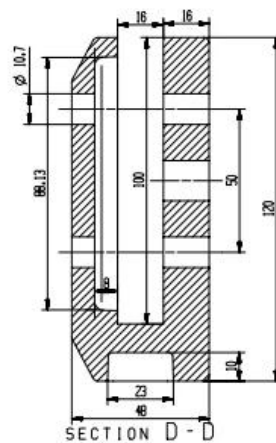

Продукт Показать for Патрубок для умного стекла, монтируемый на стене с трением на лицевой стороне

Технический чертеж патрубка Smart Glass, монтируемого на стену с фрикционной стороны и лицевой стороны