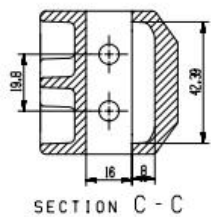

Продукт Показать for Патрубок для умного стекла, монтируемый на стене с трением на лицевой стороне

Технический чертеж патрубка Smart Glass, монтируемого на стену с фрикционной стороны и лицевой стороны