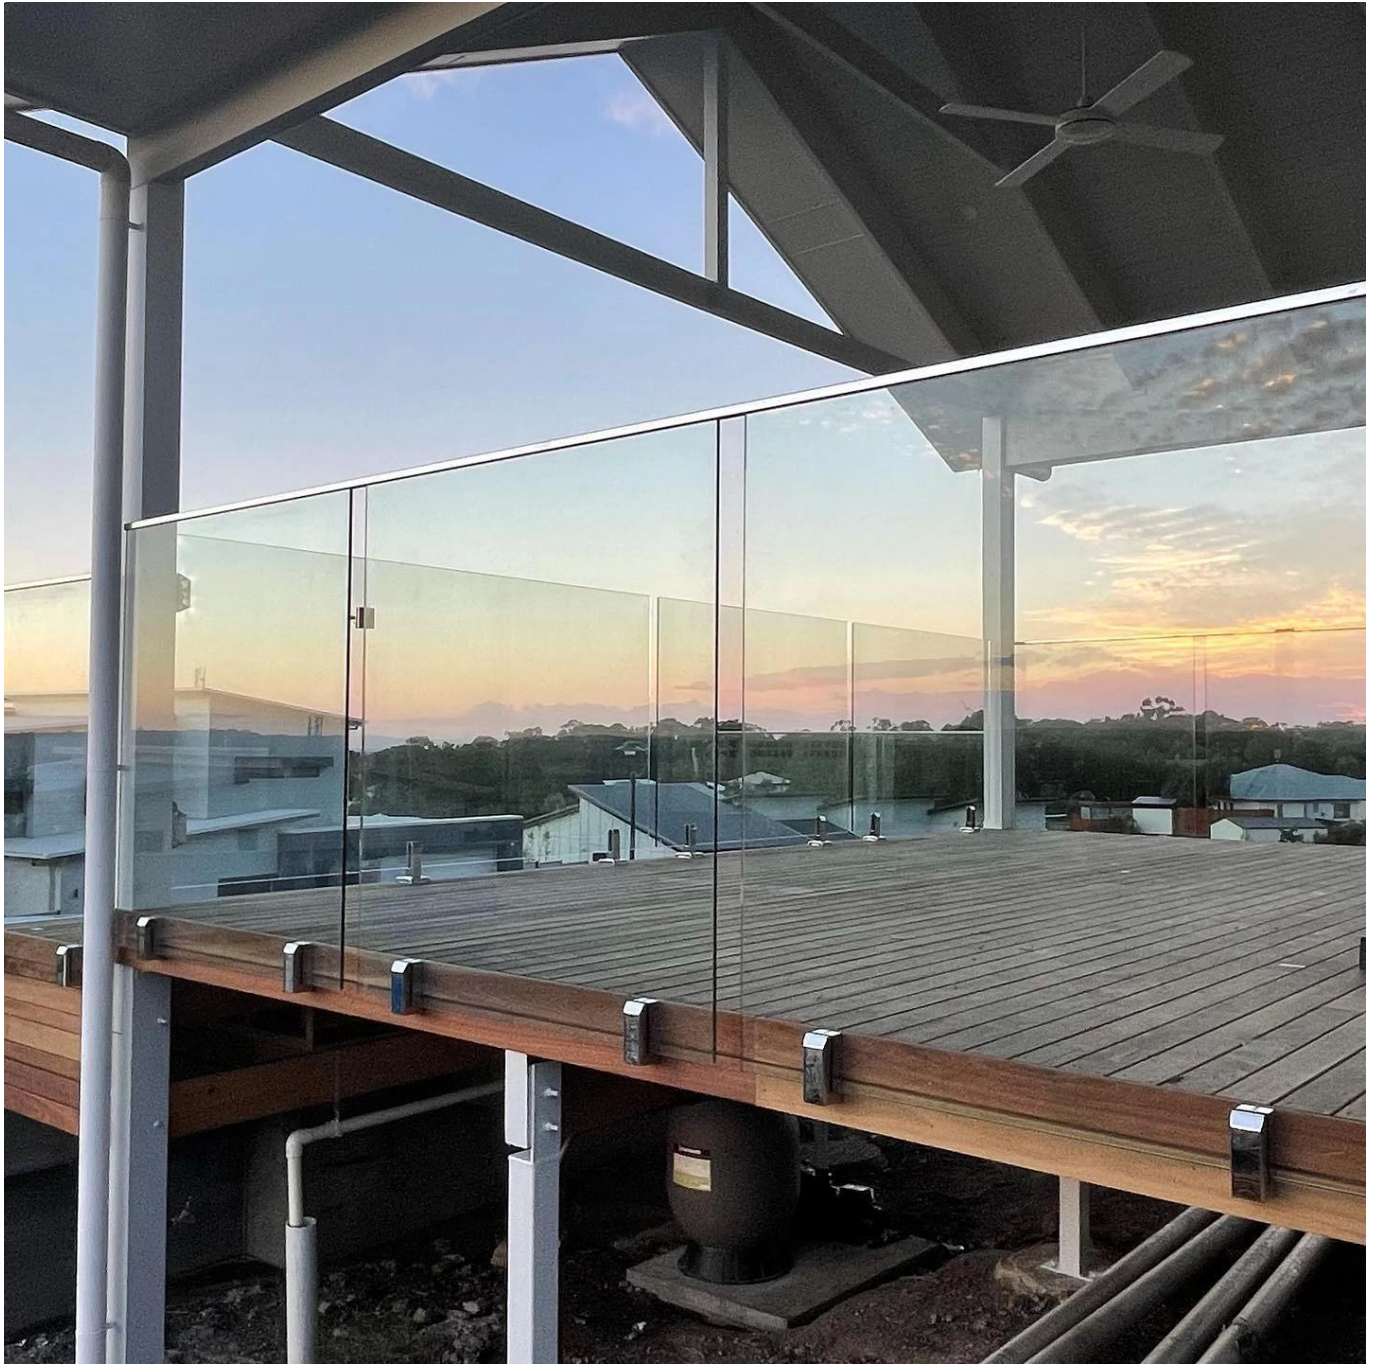

Оптовая продажа, низкая цена 2205, безрамные стеклянные балюстрады из нержавеющей стали, ограждение для бассейна, квадратный боковой настенный стеклянный патрубок

Продукт Характеристики патрубка для умного стекла, монтируемого на стену с фрикционной стороны и на лицевую сторону

Продукт Показать for Патрубок для умного стекла, монтируемый на стене с трением на лицевой стороне

Технический чертеж патрубка Smart Glass, монтируемого на стену с фрикционной стороны и лицевой стороны

SECTION C - C

Упаковка и массовое производство патрубков из смарт-стекла, монтируемых на стену и лицевую сторону с трением

Проект шоу для патрубка Smart Glass, монтируемого на стену с трением на лицевую сторону