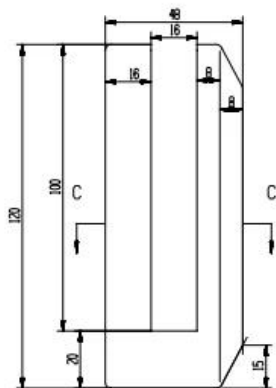

Продукт Показать for Патрубок для умного стекла, монтируемый на стене с трением на лицевой стороне

Технический чертеж патрубка Smart Glass, монтируемого на стену с фрикционной стороны и лицевой стороны

SECTION C - C

Упаковка и массовое производство патрубков из смарт-стекла, монтируемых на стену и лицевую сторону с трением

Проект шоу для патрубка Smart Glass, монтируемого на стену с трением на лицевую сторону