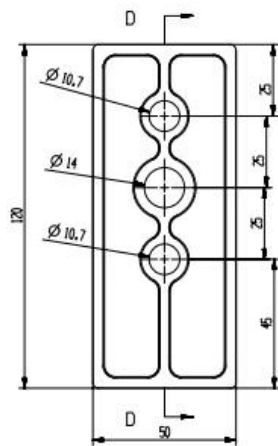

Продукт Показать for Патрубок для умного стекла, монтируемый на стене с трением на лицевой стороне

Технический чертеж патрубка Smart Glass, монтируемого на стену с фрикционной стороны и лицевой стороны

SECTION C - C

Упаковка и массовое производство патрубков из смарт-стекла, монтируемых на стену и лицевую сторону с трением

Проект шоу для патрубка Smart Glass, монтируемого на стену с трением на лицевую сторону