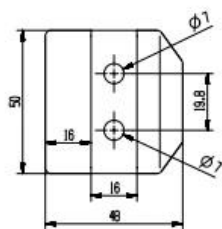

SECTION C - C

Упаковка и массовое производство патрубков из смарт-стекла, монтируемых на стену и лицевую сторону с трением