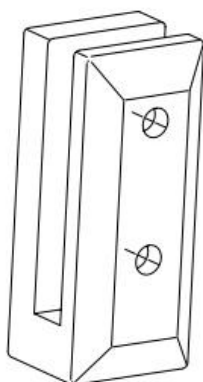

Оптовая продажа, низкая цена 2205, безрамные стеклянные балюстрады из нержавеющей стали, ограждение для бассейна, квадратный боковой настенный стеклянный патрубок

Продукт Характеристики патрубка для умного стекла, монтируемого на стену с фрикционной стороны и на лицевую сторону

Наименование товара	Трение Боковое Монтаж На стене Лицевой Монтаж Умное Стекло Патрубок
Материал	Дуплекс 2205 нержавеющая сталь
Чистота поверхности	Зеркальная полировка, сатин, матовый, черный матовый
Толщина стекла	8-13,52 мм, стекло без отверстия
Размеры	Согласно рисунку
Приложение	Перила балкона, перила террасы и т. д.
минимальный заказ	10 шт

Продукт Показать for Патрубок для умного стекла, монтируемый на стене с трением на лицевой стороне

Технический чертеж патрубка Smart Glass, монтируемого на стену с фрикционной стороны и лицевой стороны

SECTION C - C

Упаковка и массовое производство патрубков из смарт-стекла, монтируемых на стену и лицевую сторону с трением

Проект шоу для патрубка Smart Glass, монтируемого на стену с трением на лицевую сторону