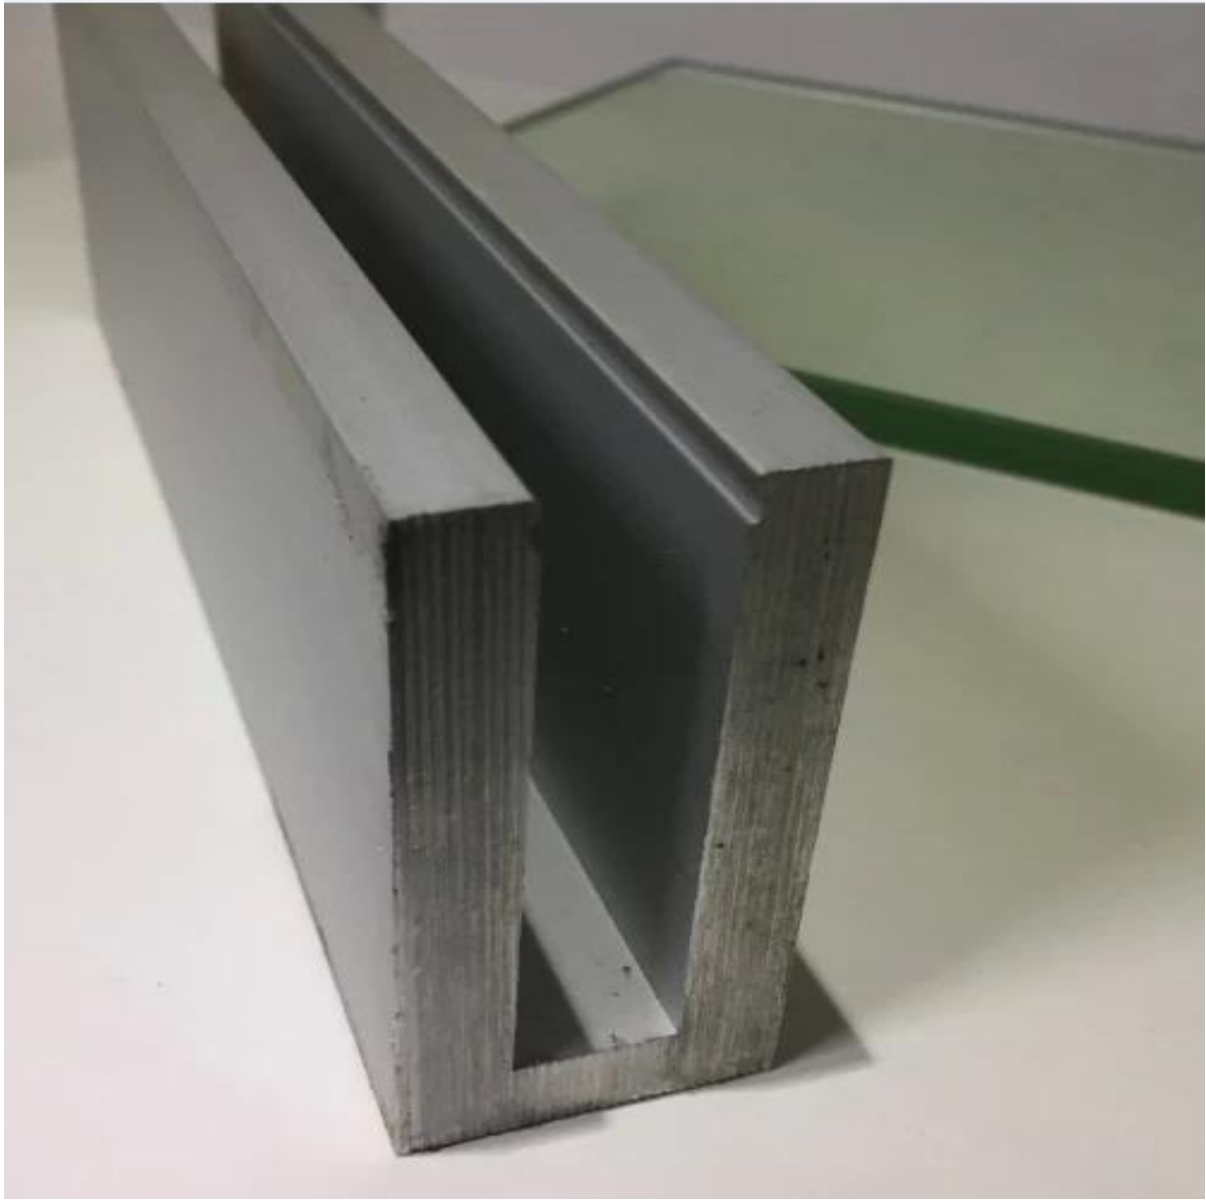

бескаркасные стеклянные перила для палубы и канальная стеклянная балюстрада

1. Характеристики профиля алюминиевого профиля U,

- Материал: Алюминий 6063Т5
- для стекла толщиной 10-12 мм
- Размер: 35x80 мм, щелевой канал: 15x70 мм
- Толщина стенки алюминиевого канала: 10 мм
- Напольный монтажный базовый алюминиевый канал U (пол может быть деревянным и бетонным)
- Приложение: ограждение, балкон безрамный перила, перила палубного стекла, садовое ограждение, лестничная площадка безрамные алюминиевые перила, алюминиевые перила, алюминиевая U-канальная балюстрада, алюминиевые перила
- Для коммерческого и современного домашнего дома
- Для оптовой и розничной торговли (мы фабрика)