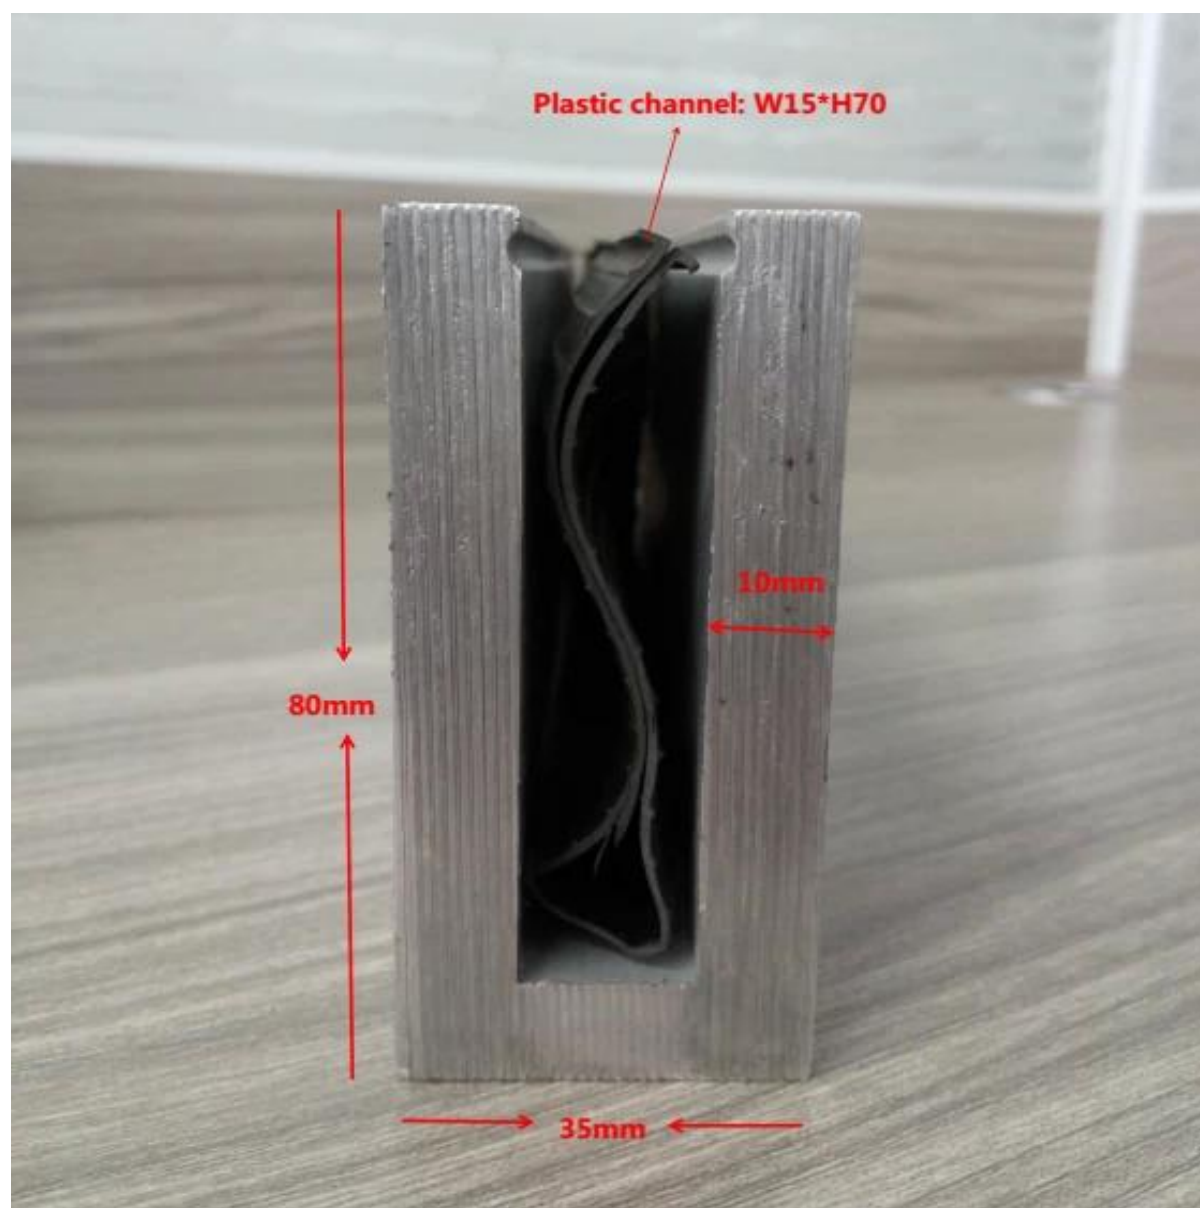

бескаркасные стеклянные перила для палубы и канальная стеклянная балюстрада

1. Характеристики профиля алюминиевого профиля U,

- Материал: Алюминий 6063Т5
- для стекла толщиной 10-12 мм
- Размер: 35x80 мм, щелевой канал: 15x70 мм
- Толщина стенки алюминиевого канала: 10 мм
- Напольный монтажный базовый алюминиевый канал U (пол может быть деревянным и бетонным)
- Приложение: ограждение, балкон безрамный перила, перила палубного стекла, садовое ограждение, лестничная площадка безрамные алюминиевые перила, алюминиевые перила, алюминиевая U-канальная балюстрада, алюминиевые перила
- Для коммерческого и современного домашнего дома
- Для оптовой и розничной торговли (мы фабрика)