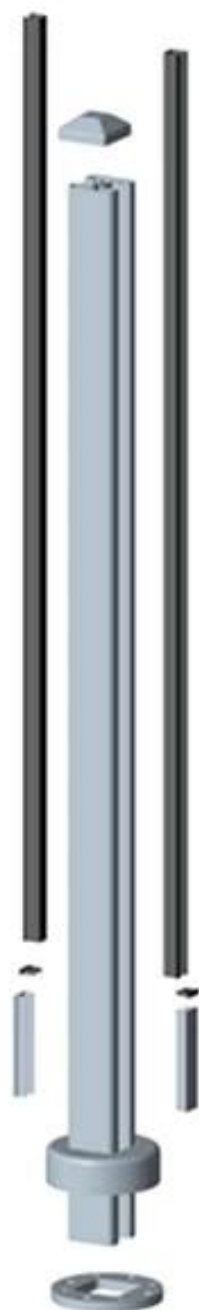

алюминиевая стойка для внешнего дизайна балкона

	Круглый Тип	Квадратный тип
материал	алюминий 6063 T5	алюминий 6063 T5
Конец	анодирование, порошковое покрытие	анодирование, порошковое покрытие
Размер	диаметр 50 * 3 мм	50 * 50 * 3 мм
Стандартная высота	1265mm высокой	1265m высокого
Виды должности доступных	круглый один из способов пост, 2 путь 180 градусов, 2 путь 90 градусов, 2 способ 135 градусов	квадрат один из способов пост, 2 путь 180 градусов, 2 путь 90 градусов, 2 способ 135 градусов

Круглый тип

Round 1 way

**Round 2 way
180 degree**

**Round 2 way
135 degree**

**Round 2 way
90 degree**

Квадратный тип

Square 1 way

**Square 2 way
180 degree**

**Square 2 way
135 degree**

**Square 2 way
90 degree**

Проект шоу

Пожалуйста, не стесняйтесь обращаться к нам, если у вас есть какие-либо интерес в наших продуктах.

Адрес электронной почты: [sales03 @ launch-china.cn](mailto:sales03@launch-china.cn)