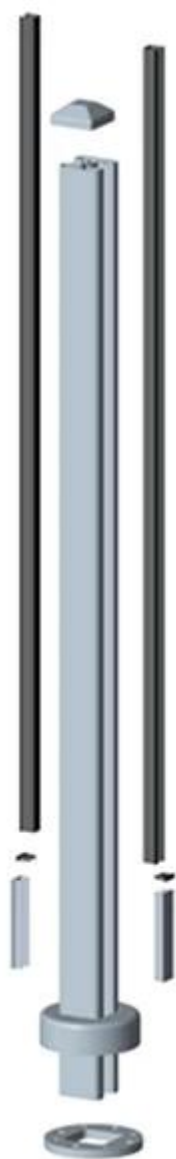

## алюминиевая стойка стекла перила для балкона

Квадратный тип

Материал: алюминий 6063 T5

Отделка: анодирование, порошковое покрытие

Размер: 50 \* 50 \* 3 мм, 1265mm высокий или согласно вашему требованию

различные типы пост доступны: один из

способов пост,  
2 способ 180 градусов, 2 путь 90 градусов, 2  
способ 135 градусов

**Square 1 way**

**Square 2 way  
180 degree**

**Square 2 way  
135 degree**

**Square 2 way  
90 degree**

Круглый тип

Материал: алюминий 6063 T5

Отделка: анодирование, порошковое покрытие

Размер: диаметр 50 \* 3 мм, 1265mm высокий  
или согласно вашему требованию

различные типы пост доступных: один из  
способов пост, 2 путь 180 градусов, 2 путь 90  
градусов, 2 способ 135 градусов

**Round 1 way**

**Round 2 way  
180 degree**

**Round 2 way  
135 degree**

**Round 2 way  
90 degree**

Если у вас есть какие-либо интерес к нашей продукции, пожалуйста, посетите нашу главную страницу, и мы поможем вам найти продукты